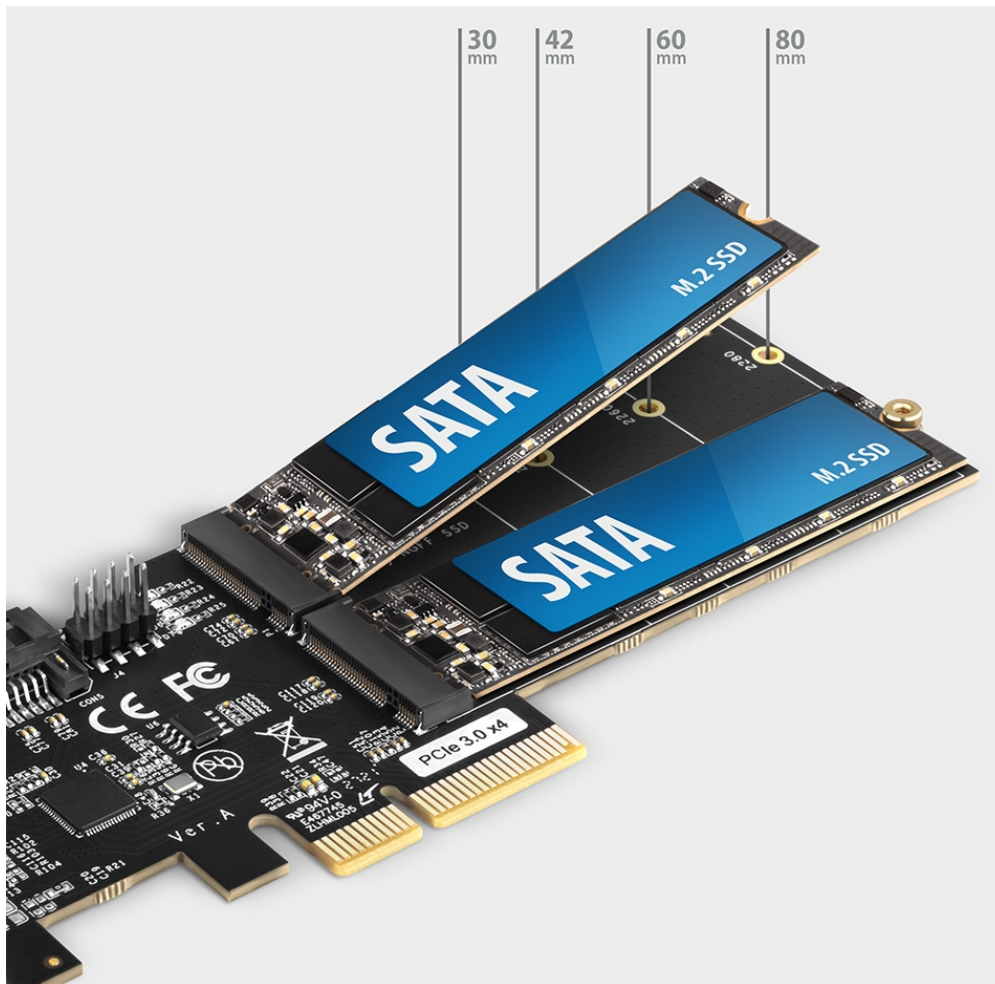

## AXAGON PCES-SA4M2

Cena celkem:

**859 Kč**  
**(bez DPH: 710 Kč)**

Běžná cena:

**945 Kč**

Ušetříte:

**86 Kč**

Kód zboží:

RADAXA1095

Part No.:

PCES-SA4M2

Záruka:

24 měs.

Stav:

Nové zboží

---

### AXAGON PCES-SA4M2

Řadič do slotu PCIe x2 pro připojení **dvou M.2 disků** do velikosti **až 80 mm**. Adaptér je napájen přímo z PCIe sběrnice, není nutné externí napájení.

Navíc nabízí také **dvojici nezávislých SATA portů** pro rozšíření vašeho počítače např. o pevné disky či optickou mechaniku.

Díky přibalené **low profile záslepce** lze řadič osadit jak do standardní, tak i do nízkoprofilové PC skříně.