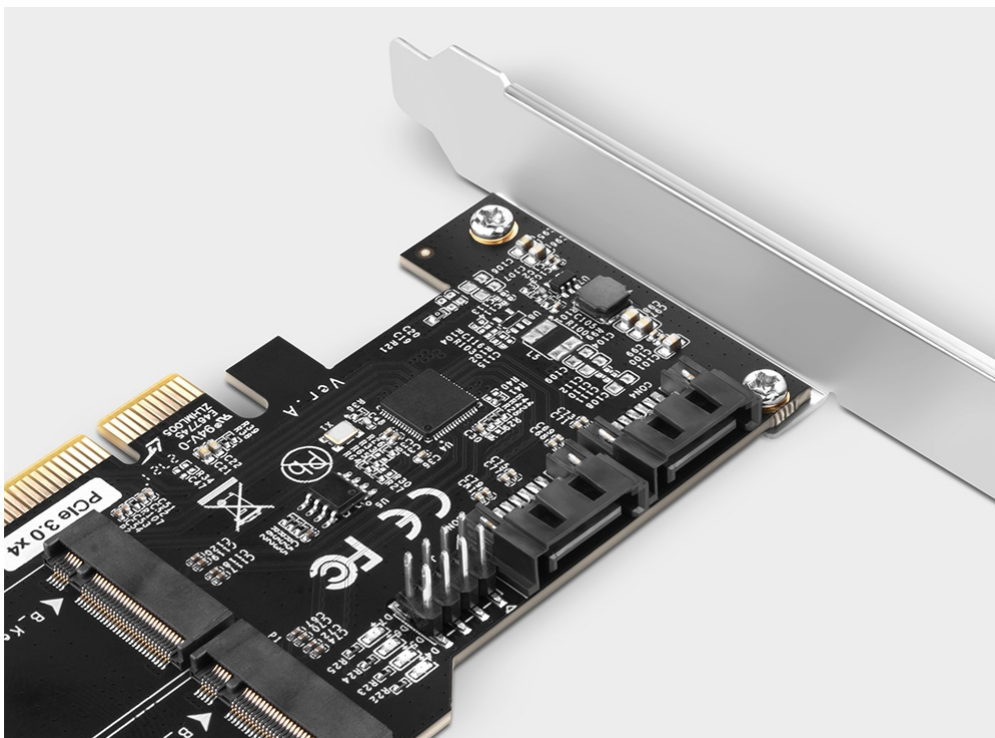

## AXAGON PCES-SA4M2

Cena celkem:

**859 Kč**  
**(bez DPH: 710 Kč)**

Běžná cena:

**945 Kč**

Ušetříte:

**86 Kč**

Kód zboží:

RADAXA1095

Part No.:

PCES-SA4M2

Záruka:

24 měs.

Stav:

Nové zboží

---

### AXAGON PCES-SA4M2

Řadič do slotu PCIe x2 pro připojení **dvou M.2 disků** do velikosti **až 80 mm**. Adaptér je napájen přímo z PCIe sběrnice, není nutné externí napájení.

Navíc nabízí také **dvojici nezávislých SATA portů** pro rozšíření vašeho počítače např. o pevné disky či optickou mechaniku.

Díky přibalené **low profile záslepce** lze řadič osadit jak do standardní, tak i do nízkoprofilové PC skříně.