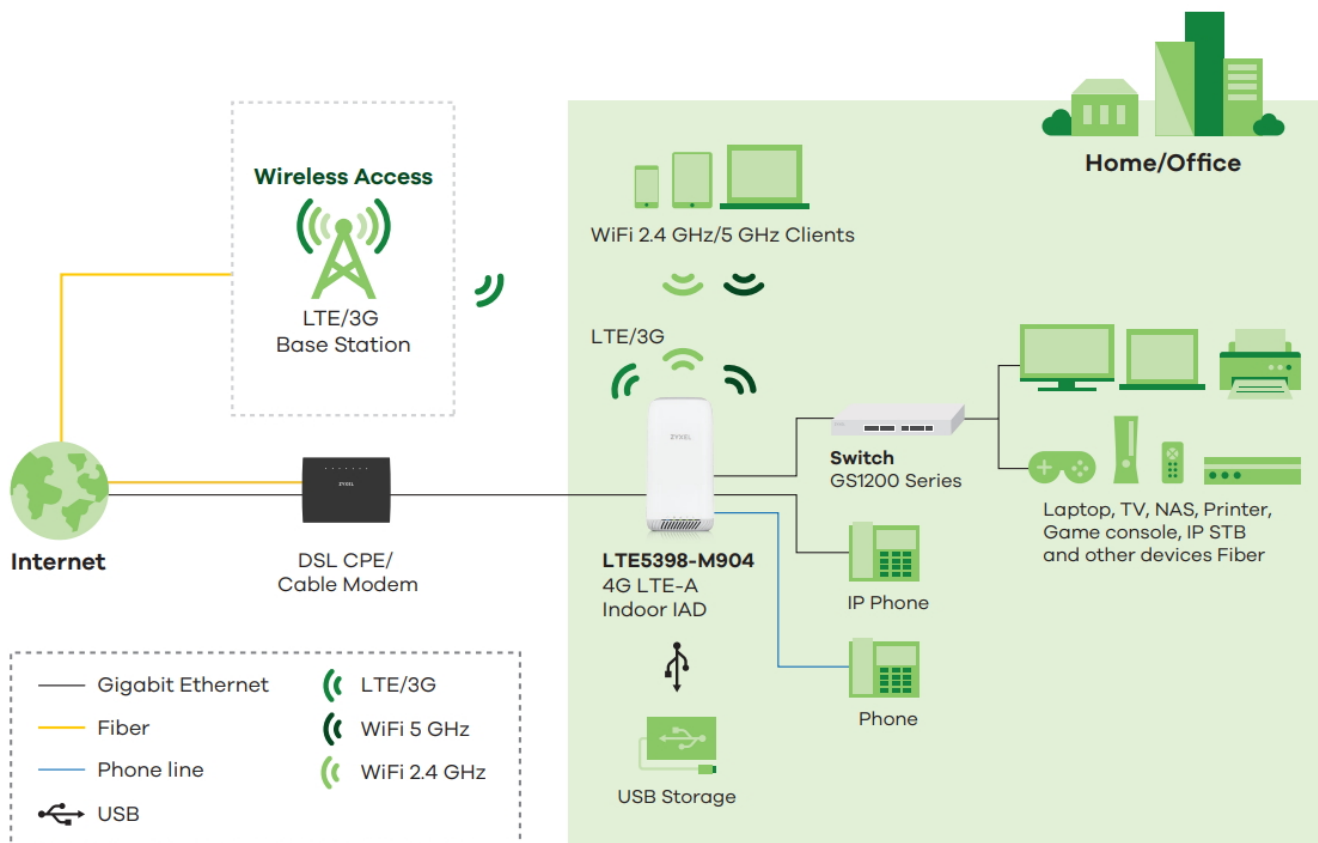

ZYXEL LTE5398-M904

Cena celkem:	6 033 Kč (bez DPH: 4 986 Kč)
Běžná cena:	6 636 Kč
Ušetříte:	603 Kč
Kód zboží:	NAAZYX1052
Part No.:	LTE5398-M904-EU01V1F
Záruka:	24 měs.
Stav:	Nové zboží

Popis

ZyXEL LTE5398-M904

4G/LTE-A router s nejlepší technologií **Cat.18** umožňuje rychlost přenosu dat **až 1200 Mb/s**. Souběžná **Wi-Fi** technologie poskytuje plynulé streamování dle standardu **AC2050** v pásmech **2,4 GHz a 5 GHz**. Maximální pokrytí signálu zajišťují **čtyři interní 4G/LTE antény** a šest interních Wi-Fi antén. Samozřejmostí je možnost kabelového připojení pomocí **dvou RJ-45** portů. **Záložní připojení přes více WAN** snižuje riziko výpadku sítě, který hrozí v případě použití technologie spoléhající pouze na jednu. Pokud vaše brána podporuje záložní připojení přes více WAN, stačí router připojit ke stávající bráně a LTE nastavit jako záložní WAN. Router je tak ideální pro malé firmy, domácí podniky nebo začínající společnosti, které chtějí zajistit nepřetržité připojení k internetu pro své podnikání. K dispozici jsou také dva SMA porty pro externí LTE/3G anténu. Zařízení můžete propojit s výkonnou bezpečnostní bránou, přepínači, NAS servery, **VoLTE** nebo **VoIP**, a vytvořit tak systém, který splní veškeré nároky na podnikovou nebo domácí síť. Pro snadné nastavení a použití lze využít mobilní aplikaci ZyXEL Air.

Součástí balení je ethernet kabel a napájecí adaptér.

ZÁKLADNÍ SPECIFIKACE

Standard sítě: IEEE 802.11a/b/g/n/ac

Anténa: 4x interní (4G/LTE), 6x interní (Wi-Fi), 2x externí konektor SMA

Porty: 1x RJ-45 LAN, 1x RJ-45 LAN/WAN, 1x RJ-11, 1x USB 2.0, 1x SIM slot (microSIM)

Přenosová rychlost: 1200 Mbps (LTE)

Zabezpečení: WPA, WPA2, WPA2-Personal

Rozměry: 205 x 100 x 100 mm

Hmotnost: 599 g