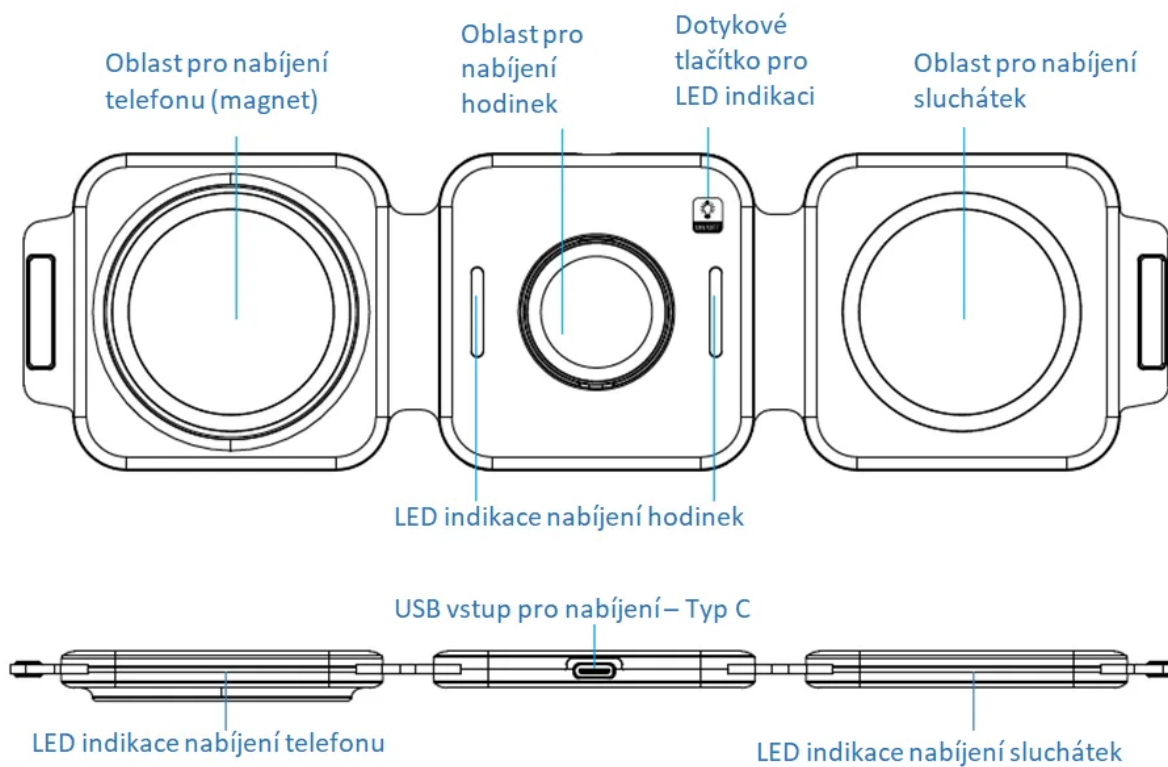

ZÁKLADNÍ SPECIFIKACE

Vstup: QC 18 W

Výstupní výkon: max. 15 W (kompatibilní 10/ 7,5/ 5/ 2,5 W)

Konektor: USB-C

Rozměry: 258 × 71 × 11 mm

Barva: černá