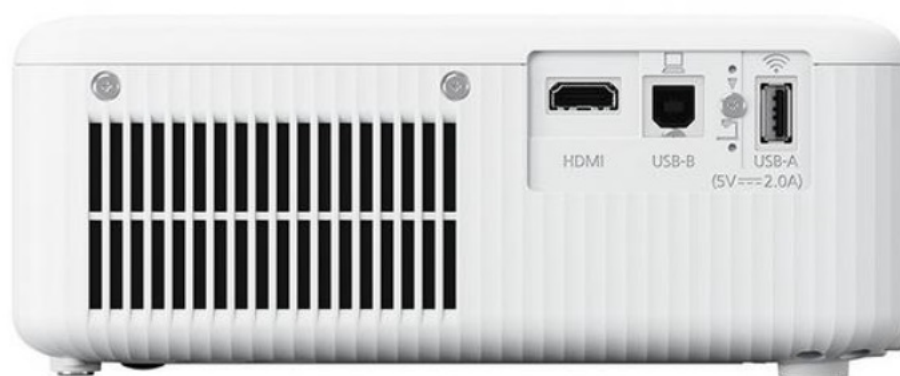

EPSON CO-FH01

| | |
|--------------|--|
| Cena celkem: | 10 990 Kč (bez DPH: 9 083 Kč) |
| Běžná cena: | 12 089 Kč |
| Ušetříte: | 1 099 Kč |
| Kód zboží: | PROEP2749 |
| Part No.: | V11HA84040 |
| Záruka: | 24 měsíců/12 měs.lampa |
| Stav: | Nové zboží |

Popis

Projektor Epson CO-FH01 do firemní kanceláře i školní třídy

Projektor Epson CO-FH01 vám zprostředkuje prezentace i multimédia na velké ploše a v ostrém **Full HD rozlišení**. Uplatní se v rámci podnikání, vzdělávání i standardní multimediální zábavě, snadno se instaluje a nabízí obrazovou plochu o velikosti až 391 palců. **Svítilivost 3 000 lumenů** podporuje jasný a dobře čitelný obraz i za denního světla. Obraz oživí **technologie 3LCD**.

multimediální zábavu. Projektorová lampa zaručuje dlouhou životnost a nepřeborné množství zhlédnutých filmů.

Epson CO-FH01

Projektor s Full HD rozlišením **1920 x 1080** obrazových bodů a svítivostí **3000 ANSI lumenů** přináší výjimečně jasný a zároveň sytě barevný obraz s ostrými detaily dokonce i v osvětlených místnostech. Díky funkcím posunu objektivu, digitálního zoomu a korekci lichoběžníkového zkreslení můžete mít obraz přesně tam, kde potřebujete. Projektor dokáže vytvořit promítací plochu **o velikosti až 391"**. Ozvučení prezentace zajistí **integrováný reproduktor** s výkonem 5 W.

Součástí balení je napájecí kabel a dálkové ovládání včetně baterií.

ZÁKLADNÍ SPECIFIKACE

Systém projekce: 3LCD

Rozlišení: 1920 x 1080 px

Jas: 3000 ANSI lumenů

Rozhraní: 1x HDMI, 1x USB 2.0, 1x USB typ B

Barva: bílá