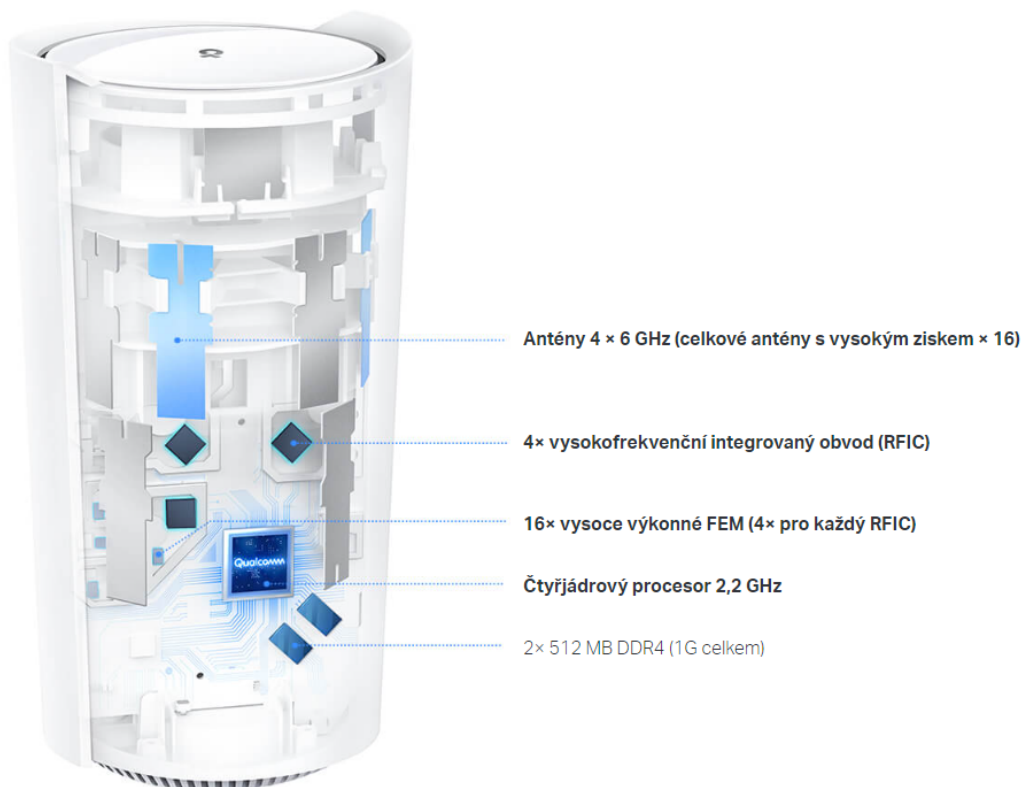

ZÁKLADNÍ SPECIFIKACE

Standard: IEEE 802.11a/b/g/n/ac/ax

Rychlost datového přenosu: 2,4 GHz - 1148 Mbit/s, 5 GHz - 4804 Mbit/s, 6 GHz - 4804 Mbit/s

Anténa: 16x integrovaná anténa

Porty: 1x 10G RJ-45, 2x Gigabit Ethernet RJ-45

Frekvenční pásmo: 2,4 GHz, 5 GHz, 6 GHz

Zabezpečení: WPA-Personal, WPA2-Personal, WPA3-Personal

Podpora PoE: ne

Rozměry: 241 x 130 x 123,5 mm