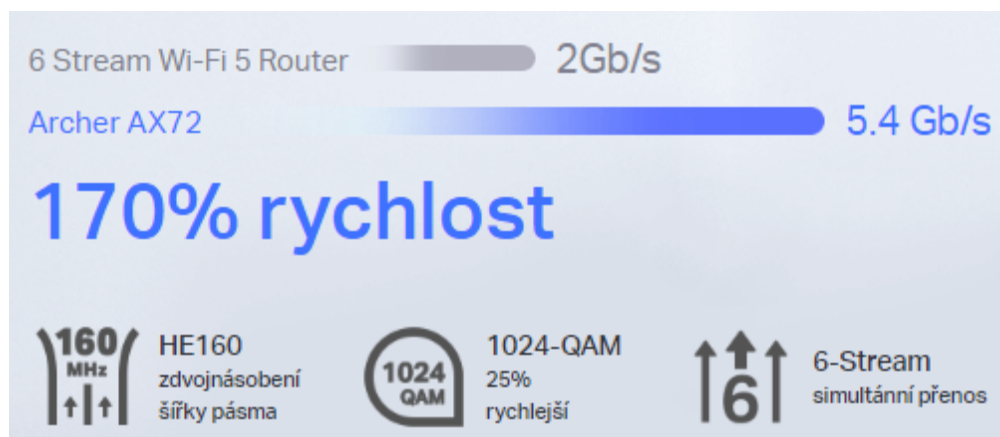

- **Gigabit Wi-Fi pro 8K streamování** - 5400 Mb/s WiFi pro rychlejší procházení, streamování a stahování, to vše současně.
- **Plně vybavená Wi-Fi 6** - Je vybavena špičkovou strukturou 4T4R a HE160 v pásmu 5 GHz, která umožňuje