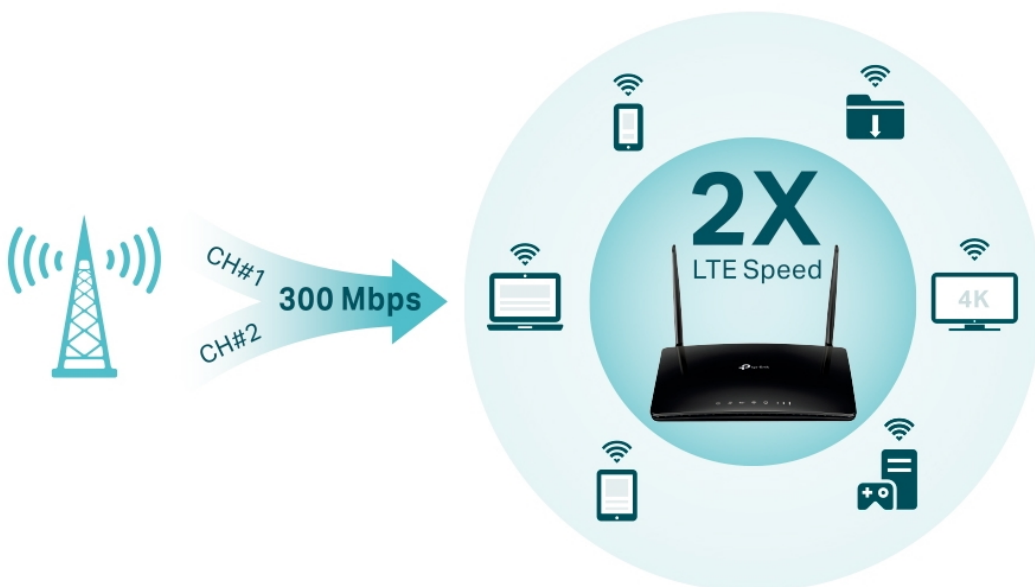

Router poskytuje **čtyři gigabitové porty** a tím i spolehlivé kabelové připojení pro zařízení náročná na šířku pásma, jako jsou například herní konzole. Dvě oddělené bezdrátové sítě využívající pásma **2,4 GHz** a **5 GHz** poskytují optimalizovaný výkon **až 1167 Mb/s** a minimalizují vzájemné rušení signálu. Dvě externí LTE antény a nejnovější bezdrátové technologie vám umožní užívat si stabilní a efektivní připojení.

- **Pokročilý 4G+ router** - podporuje 4G+ Cat6 pro zvýšení datové rychlosti až na 300 Mbps.
- **Zapojte SIM kartu a hrajte** - není potřeba žádná konfigurace, kompatibilita SIM karet ve více než 100 zemích je zajištěna léty praktických testů.
- **Podpora MU-MIMO** - simultánní datové toky zvyšují propustnost Wi-Fi a efektivitu sítě.
- **Podporuje TP-Link OneMesh** - spolupracuje s produkty TP-Link OneMesh a vytváří flexibilní a nákladově efektivní síť Mesh.
- **Lepší signál pro připojení všude** - vychutnejte si stabilní a efektivní připojení ke každému zařízení díky dvěma externím odnímatelným LTE anténám.
- **Plně gigabitové porty** - poskytují spolehlivé kabelové připojení pro zařízení náročná na šířku pásma, jako jsou herní konzole a IPTV.
- **Režim Wi-Fi Router** - zapojte ethernetový kabel do portu LAN/WAN pro flexibilní přístup jako záložní možnost, pokud nemůžete získat připojení 4G.
- **Snadné nastavení a správa** - nastavte Archer MR500 během několika minut díky jeho intuitivnímu webovému rozhraní a výkonné aplikaci Tether.

ZÁKLADNÍ SPECIFIKACE

Standard: IEEE 802.11a/b/g/n/ac, 4G LTE, 3G mobilní síť

Rychlost datového přenosu: 867 Mbit/s 5 GHz, 300 Mbit/s 2,4 GHz

Anténa: 2x externí 4G LTE anténa

Porty: 3x RJ-45 LAN, 1x RJ-45 LAN/WAN, 1x nano SIM slot