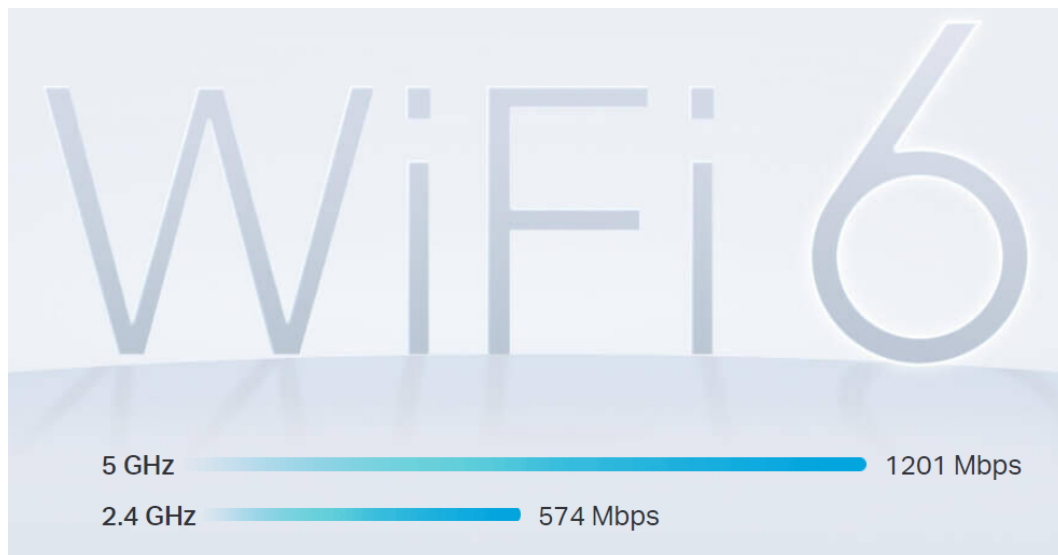

TP-LINK HX220 2KS

Cena celkem:	5 079 Kč (bez DPH: 4 198 Kč)
Běžná cena:	5 587 Kč
Ušetříte:	508 Kč
Kód zboží:	NAATPL1127
Part No.:	HX220(2-pack)
Záruka:	36 měs.
Stav:	Nové zboží

Popis

TP-Link HX220 2 ks

HX220 využívá systém více jednotek k dosažení bezproblémového celoplošného Wi-Fi pokrytí. Díky standardizované technologii **EasyMesh** spolupracují jednotky na vytvoření jednotné sítě s jediným názvem sítě. Systém jednotek HX220 poskytuje rychlé a stabilní spojení rychlostí **až 1800 Mb/s** s podporou standardu **802.11ax (Wi-Fi 6)** a je tak ideální pro pokrytí celé domácnosti bezdrátovým signálem (**součástí balení jsou 2 jednotky**).

- **Dvoupásmová Wi-Fi 6:** Rychlost až 1800 Mb/s - 1201 Mb/s v pásmu 5 GHz a 574 Mb/s v pásmu 2,4 GHz.
- **Zvýšené bezproblémové pokrytí:** Dosáhnete bezproblémového pokrytí celé domácnosti pomocí čistějšího a silnějšího signálu Wi-Fi.
- **Jedna sjednocená síť:** Více jednotek tvoří síť v celé domácnosti, která automaticky vybírá nejlepší připojení, když se pohybujete po domě.
- **Vylepšené zabezpečení:** Šifrování WPA3, Multi-SSID a rodičovská kontrola poskytují přizpůsobené a bezpečnější online prostředí.
- **Více ethernetových portů:** Každá jednotka má 3 porty Gigabit Ethernet pro rychlé a spolehlivé kabelové připojení. Podporuje Ethernet Backhaul pro stabilnější rychlosti.
- **Kompatibilní s EasyMesh:** Poskytuje pokrytí mesh Wi-Fi celé domácnosti standardizovanou mesh technologií.
- **Snadné nastavení:** Nastavte router během několika minut pomocí intuitivní aplikace Aginet.
- **Vzdálená správa:** TAUC cloud management, TR-181, TR-111 a TR-143 jsou podporovány.

Mesh systém s Wi-Fi 6

HX220, vyzbrojený technologií Wi-Fi 6, poskytuje vyšší rychlosti až 1,8 Gb/s pro streamování a hraní v 8K/4K bez vyrovnávací paměti, a to se všemi připojenými mobilními zařízeními, chytrou domácností a dalšími elektronickými zařízeními.