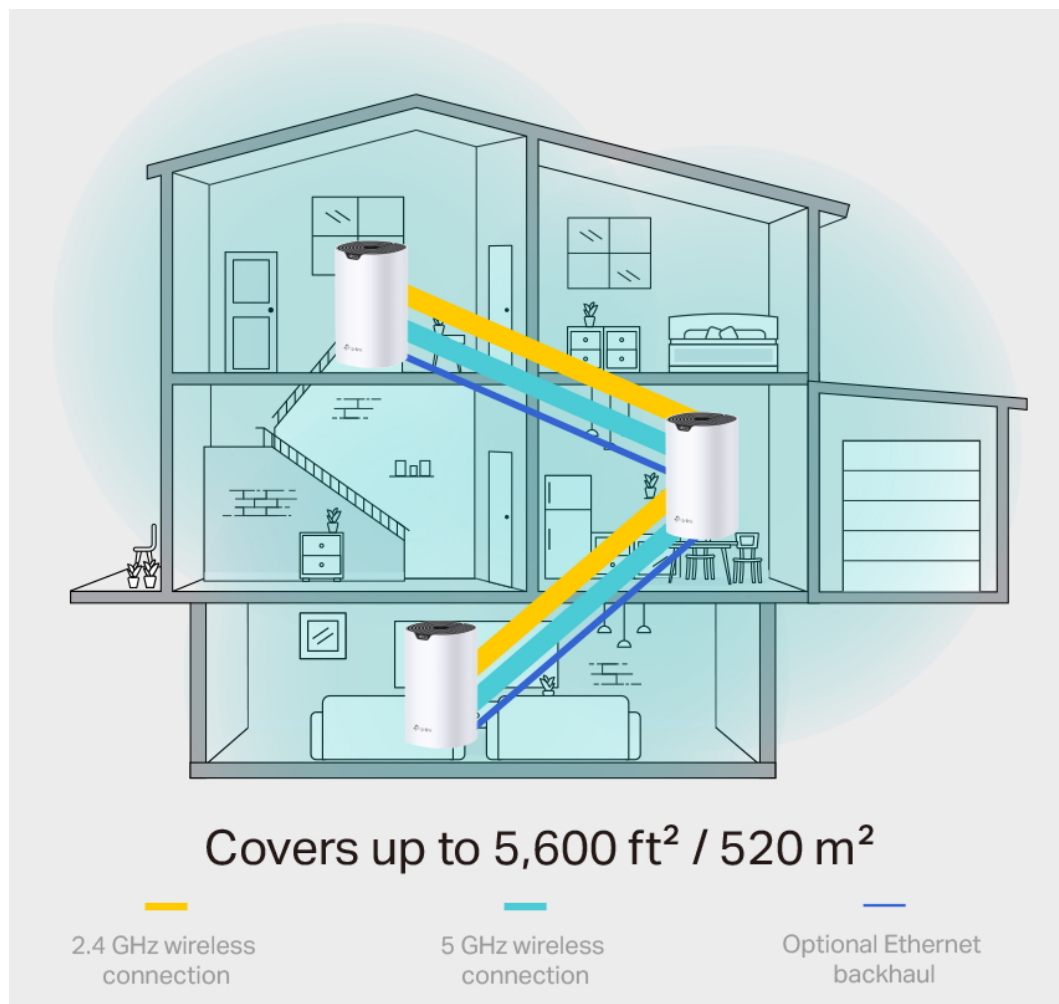

5 GHz  **1300 Mbps**

2.4 GHz  **600 Mbps**

- **Rychlost Wi-Fi 1900 Mb/s:** Sledujte své oblíbené seriály v rozlišení 4K s kombinovanou rychlostí až 1900 Mb/s (600 Mb/s v pásmu 2,4 GHz a 1300 Mb/s v pásmu 5 GHz) s technologií 3x3 MU-MIMO.
- **Připojení více než 100 zařízení:** Deco si poradí s datovými přenosy i v těch nejužších sítích a zajistí spolehlivé připojení pro více než 100 zařízení.
- **Bezproblémové pokrytí silnějším signálem:** Díky pokročilé technologii mesh mezi sebou jednotky Deco spolupracují, aby vytvořily sjednocenou síť s jedním názvem. Zařízení se automaticky přepojují mezi jednotkami Deco, jak se pohybujete po domě.
- **Plně gigabitový ethernet:** Tři gigabitové ethernetové porty WAN/LAN poskytují spolehlivý přístup k internetu s vysokou rychlostí.
- **Robustní rodičovská kontrola:** Omezte čas strávený na internetu a zablokujte nevhodné webové stránky na

Zabiják mrtvých zón Wi-Fi

Deco S7 nabízí snadný způsob, jak zajistit silný Wi-Fi signál v každém rohu vašeho domu, na ploše až 195 m² (sada s 1 jednotkou). Bezdrátová připojení a volitelné páteřní ethernetové připojení pracují společně na propojení jednotek Deco, díky čemuž bude vaše síť rychlejší a zajistí nepřerušované připojení všech zařízení.