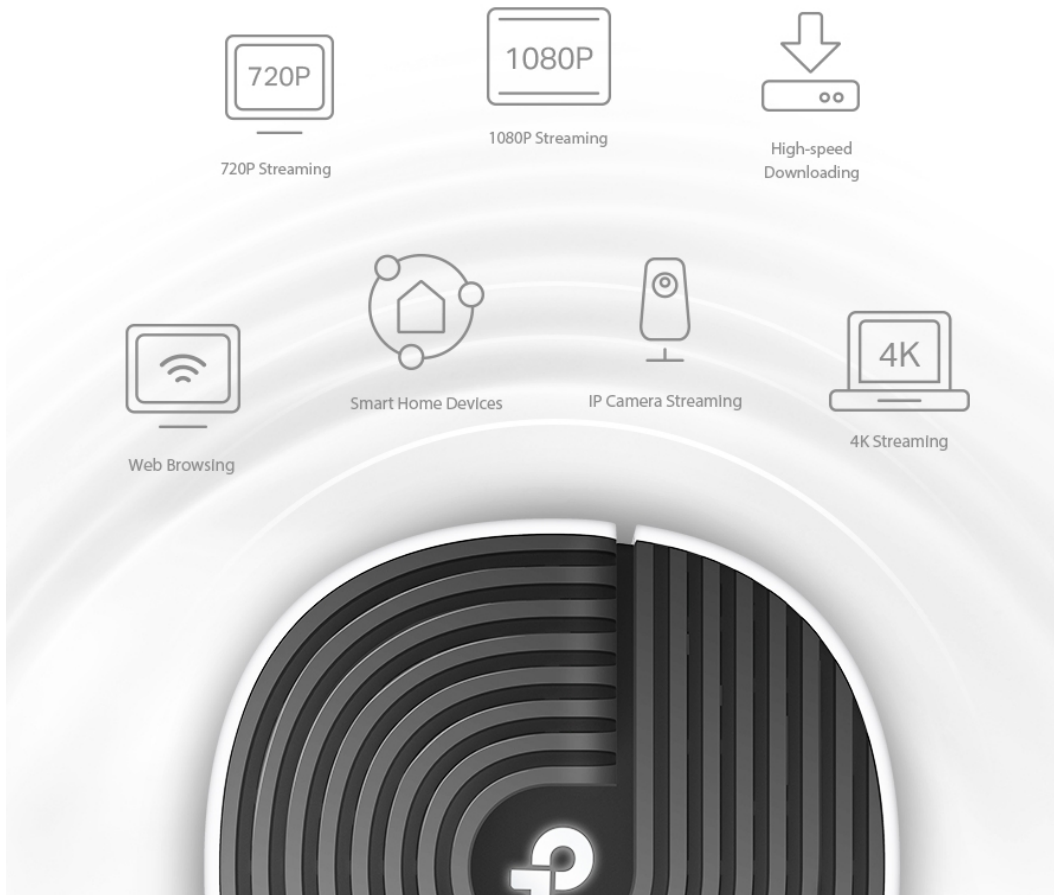

Deco S7 využívá systém více jednotek k dosažení bezproblémového celoplošného Wi-Fi pokrytí - **eliminuje slabé oblasti signálu** jednou provždy! Pro pokrytí menších oblastí může jednotka fungovat i samostatně. Díky pokročilé technologii **Deco Mesh** spolupracují jednotky na vytvoření jednotné sítě s jediným názvem sítě.

základě jedinečných profilů, které lze vytvořit pro každého člena rodiny.

- **Dva režimy v jednom:** Funguje jako router nebo přístupový bod pro vytvoření flexibilní domácí sítě.
- **Snadné nastavení:** Skutečně jednoduché nastavení s aplikací Deco, která vás provede krok za krokem.

Zabíják mrtvých zón Wi-Fi

Deco S7 nabízí snadný způsob, jak zajistit silný Wi-Fi signál v každém rohu vašeho domu, na ploše až 360 m² (sada se 2 jednotkami). Bezdrátová připojení a volitelné páteřní ethernetové připojení pracují společně na propojení jednotek Deco, díky čemuž bude vaše síť rychlejší a zajistí nepřerušované připojení všech zařízení.

Connections for over **100** Devices

2v1 režim routeru a přístupového bodu

Flexibilní a multifunkční jednotka Deco S7 má spoustu funkcí, aby mohla plnit roli routeru nebo přístupového bodu. Jednoduše si vyberte režim, který vyhovuje vašim aktuálním síťovým požadavkům, a využijte maximální flexibilitu bezdrátového připojení.