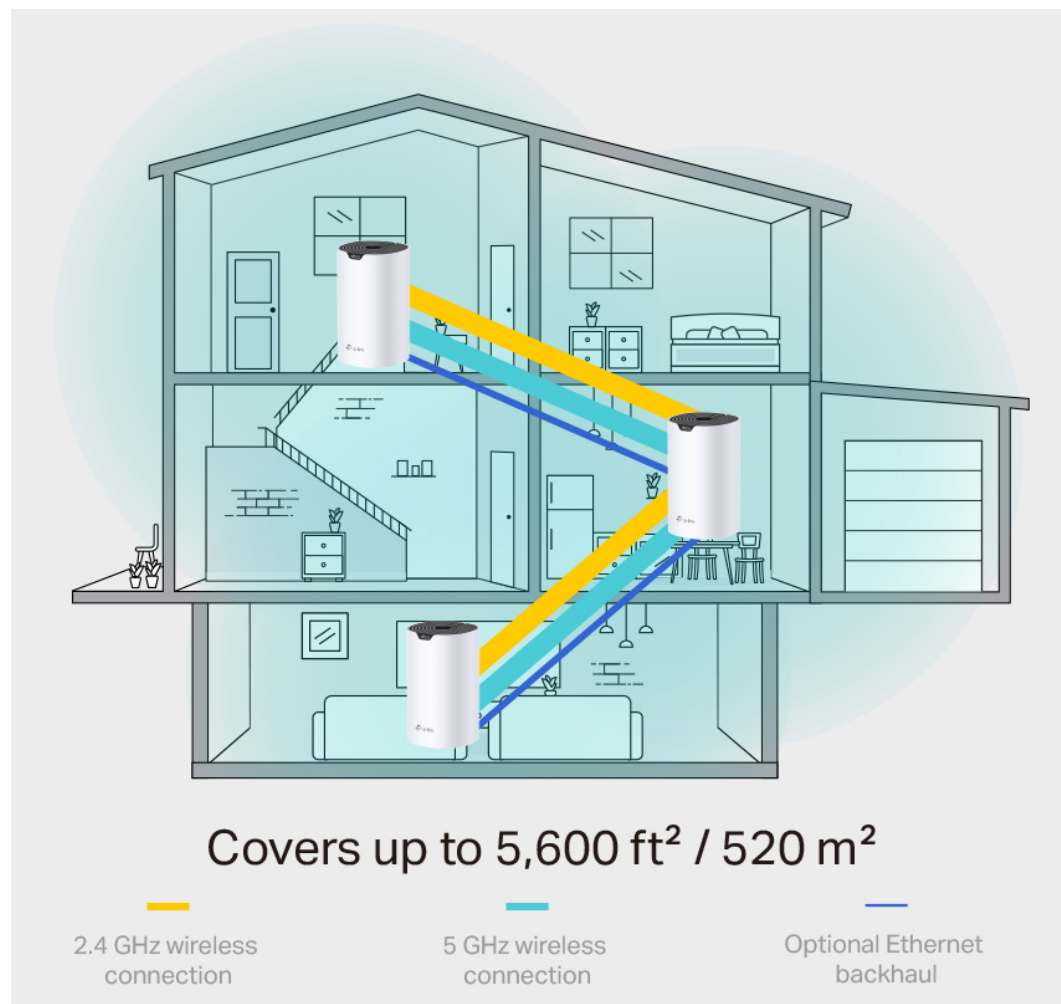

5 GHz  **1300 Mbps**

2.4 GHz  **600 Mbps**

- **Rychlost Wi-Fi 1900 Mb/s:** Sledujte své oblíbené seriály v rozlišení 4K s kombinovanou rychlostí až 1900 Mb/s (600 Mb/s v pásmu 2,4 GHz a 1300 Mb/s v pásmu 5 GHz) s technologií 3x3 MU-MIMO.
- **Připojení více než 100 zařízení:** Deco si poradí s datovými přenosy i v těch nejužších sítích a zajistí spolehlivé připojení pro více než 100 zařízení.
- **Bezproblémové pokrytí silnějším signálem:** Díky pokročilé technologii mesh mezi sebou jednotky Deco spolupracují, aby vytvořily sjednocenou síť s jedním názvem. Zařízení se automaticky přepojují mezi jednotkami Deco, jak se pohybujete po domě.
- **Plně gigabitový ethernet:** Tři gigabitové ethernetové porty WAN/LAN poskytují spolehlivý přístup k internetu s vysokou rychlostí.
- **Robustní rodičovská kontrola:** Omezte čas strávený na internetu a zablokujte nevhodné webové stránky na

základě jedinečných profilů, které lze vytvořit pro každého člena rodiny.

- **Dva režimy v jednom:** Funguje jako router nebo přístupový bod pro vytvoření flexibilní domácí sítě.
- **Snadné nastavení:** Skutečně jednoduché nastavení s aplikací Deco, která vás provede krok za krokem.

Zabíják mrtvých zón Wi-Fi

Deco S7 nabízí snadný způsob, jak zajistit silný Wi-Fi signál v každém rohu vašeho domu, na ploše až 360 m² (sada se 2 jednotkami). Bezdrátová připojení a volitelné páteřní ethernetové připojení pracují společně na propojení jednotek Deco, díky čemuž bude vaše síť rychlejší a zajistí nepřerušované připojení všech zařízení.