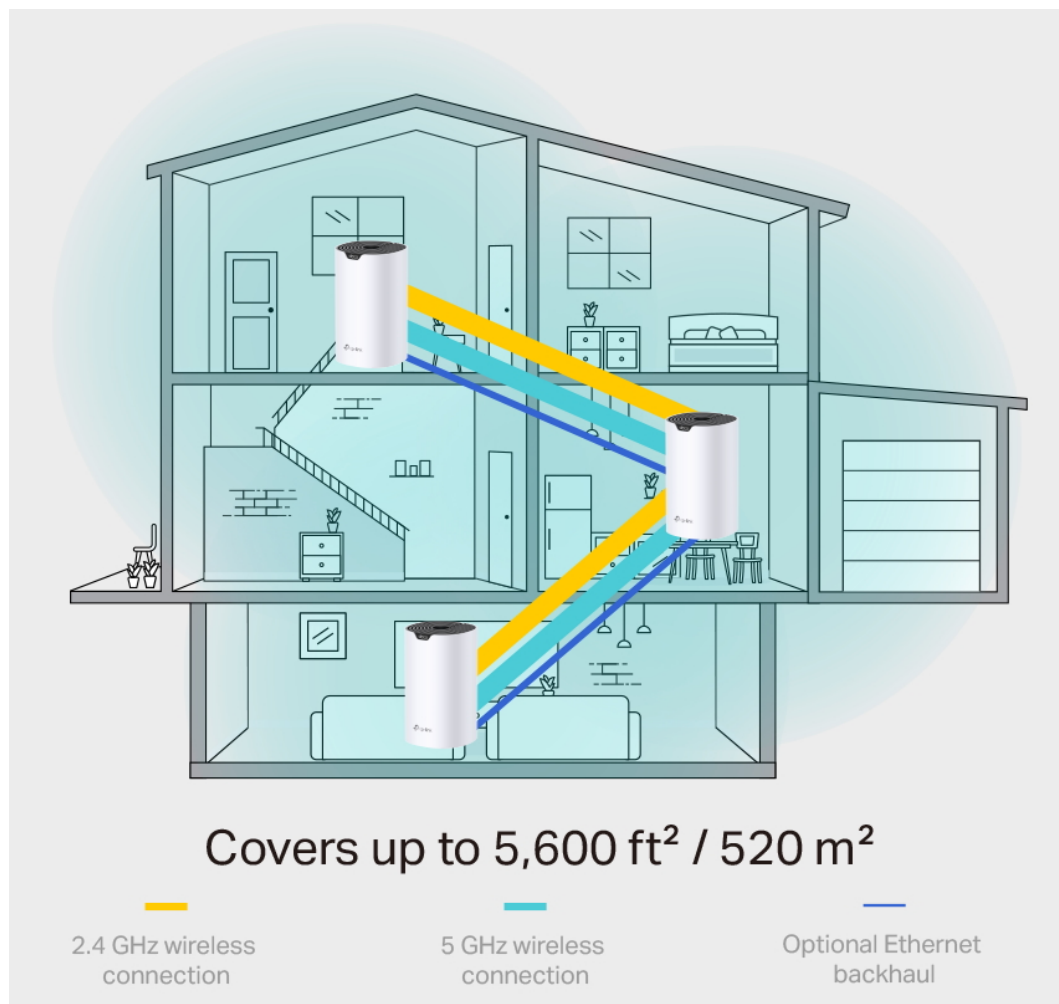

5 GHz  **1300 Mbps**

2.4 GHz  **600 Mbps**

- **Rychlost Wi-Fi 1900 Mb/s:** Sledujte své oblíbené seriály v rozlišení 4K s kombinovanou rychlostí až 1900 Mb/s (600 Mb/s v pásmu 2,4 GHz a 1300 Mb/s v pásmu 5 GHz) s technologií 3x3 MU-MIMO.
- **Připojení více než 100 zařízení:** Deco si poradí s datovými přenosy i v těch nejužších sítích a zajistí spolehlivé připojení pro více než 100 zařízení.
- **Bezproblémové pokrytí silnějším signálem:** Díky pokročilé technologii mesh mezi sebou jednotky Deco spolupracují, aby vytvořily sjednocenou síť s jedním názvem. Zařízení se automaticky přepojují mezi jednotkami Deco, jak se pohybujete po domě.
- **Plně gigabitový ethernet:** Tři gigabitové ethernetové porty WAN/LAN poskytují spolehlivý přístup k internetu s vysokou rychlostí.
- **Robustní rodičovská kontrola:** Omezte čas strávený na internetu a zablokujte nevhodné webové stránky na

Zabiják mrtvých zón Wi-Fi

Deco S7 nabízí snadný způsob, jak zajistit silný Wi-Fi signál v každém rohu vašeho domu, na ploše až 520 m² (sada se 3 jednotkami). Bezdrátová připojení a volitelné páteřní ethernetové připojení pracují společně na propojení jednotek Deco, díky čemuž bude vaše síť rychlejší a zajistí nepřerušované připojení všech zařízení.