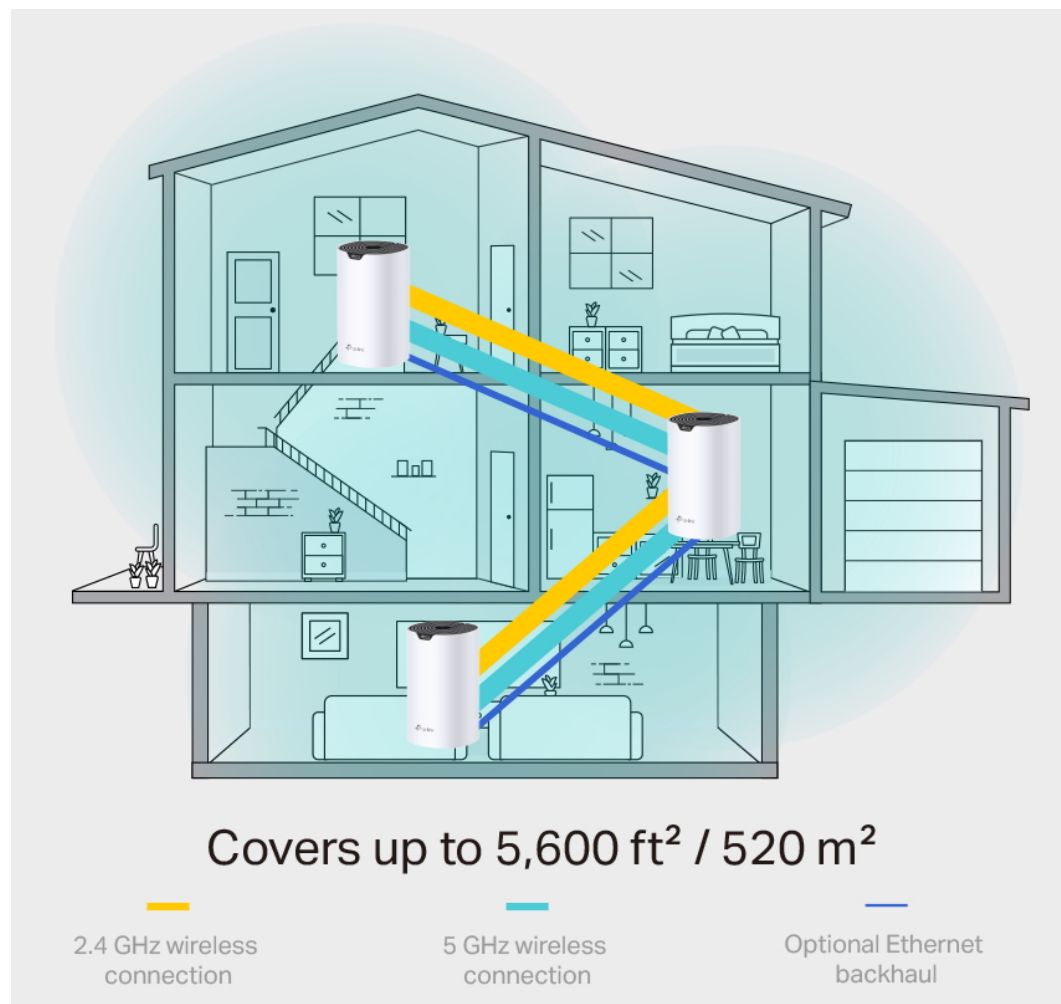

5 GHz  **1300 Mbps**

2.4 GHz  **600 Mbps**

- **Rychlost Wi-Fi 1900 Mb/s:** Sledujte své oblíbené seriály v rozlišení 4K s kombinovanou rychlostí až 1900 Mb/s (600 Mb/s v pásmu 2,4 GHz a 1300 Mb/s v pásmu 5 GHz) s technologií 3x3 MU-MIMO.
- **Připojení více než 100 zařízení:** Deco si poradí s datovými přenosy i v těch nejužších sítích a zajistí spolehlivé připojení pro více než 100 zařízení.
- **Bezproblémové pokrytí silnějším signálem:** Díky pokročilé technologii mesh mezi sebou jednotky Deco spolupracují, aby vytvořily sjednocenou síť s jedním názvem. Zařízení se automaticky přepojují mezi jednotkami Deco, jak se pohybujete po domě.
- **Plně gigabitový ethernet:** Tři gigabitové ethernetové porty WAN/LAN poskytují spolehlivý přístup k internetu s vysokou rychlostí.
- **Robustní rodičovská kontrola:** Omezte čas strávený na internetu a zablokujte nevhodné webové stránky na

### Zabiják mrtvých zón Wi-Fi

Deco S7 nabízí snadný způsob, jak zajistit silný Wi-Fi signál v každém rohu vašeho domu, na ploše až 520 m<sup>2</sup> (sada se 3 jednotkami). Bezdrátová připojení a volitelné páteřní ethernetové připojení pracují společně na propojení jednotek Deco, díky čemuž bude vaše síť rychlejší a zajistí nepřerušované připojení všech zařízení.