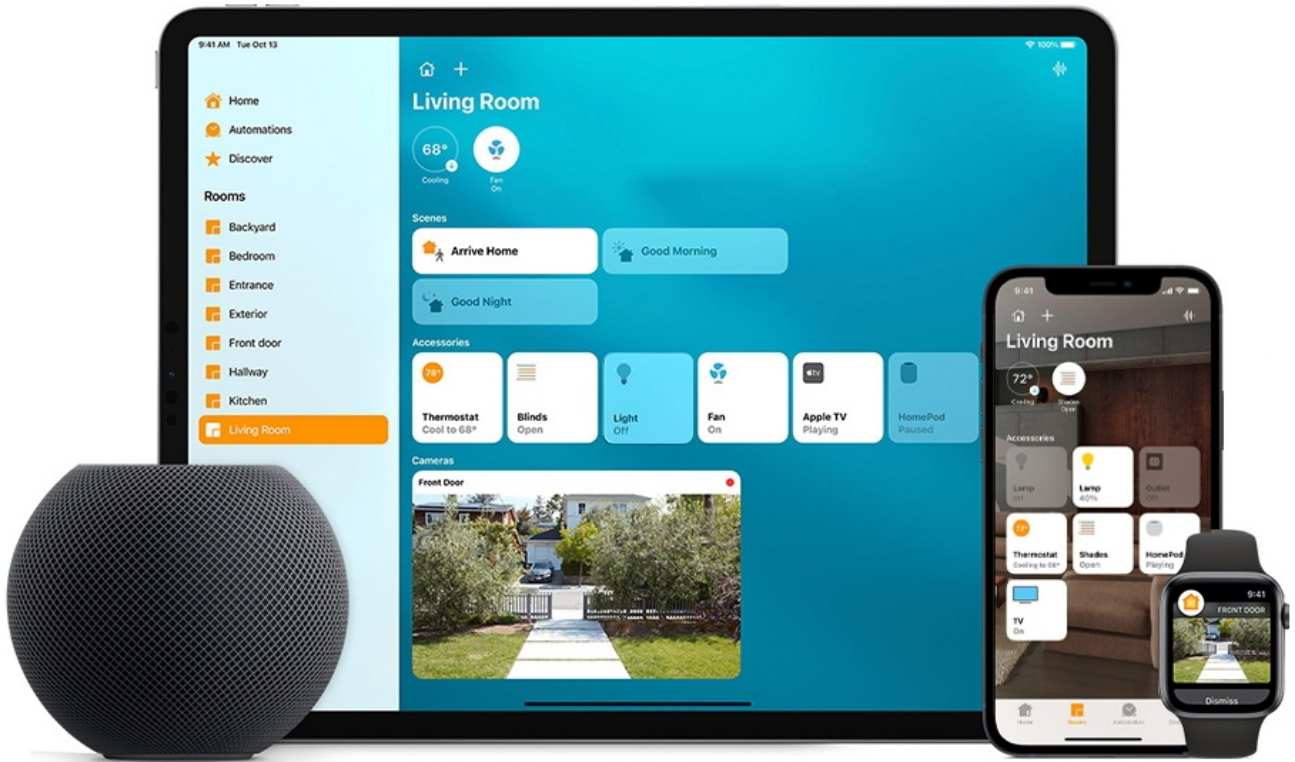

Hey Siri, turn the light strip on.

Works with
Apple HomeKit