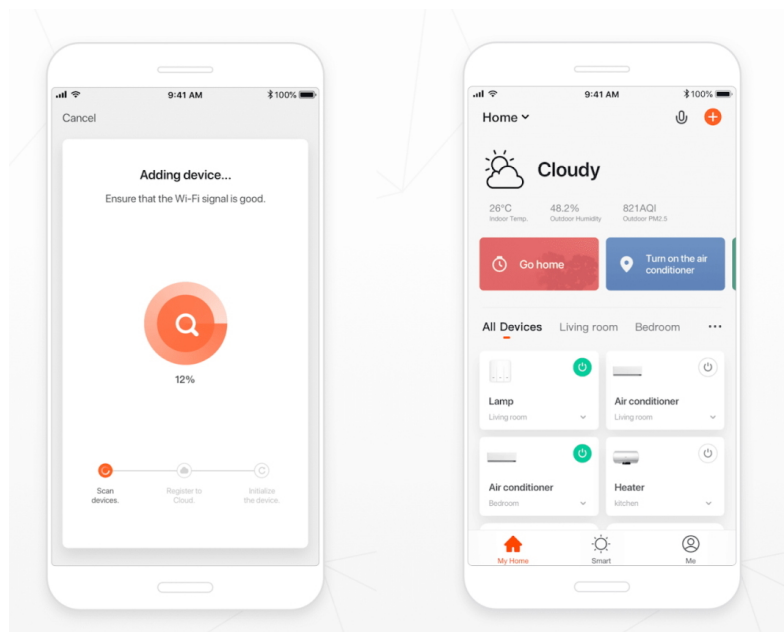

Popis

IMMAX NEO LITE Smart vnitřní zásuvka v2 typ F

Chytrá Wi-Fi zásuvka je navržena k **ovládání elektrických spotřebičů** odkudkoliv přes internet. Můžete tak automatizovat zapínání spotřebičů či sledovat **spotřebu energie**. Zásuvku lze ovládat skrze bezplatnou aplikaci **IMMAX NEO PRO**, která je kompatibilní se systémy **TUYA**, Lidl a podporuje hlasové ovládání pomocí Google Assistant, Amazon Alexa a Apple Siri.