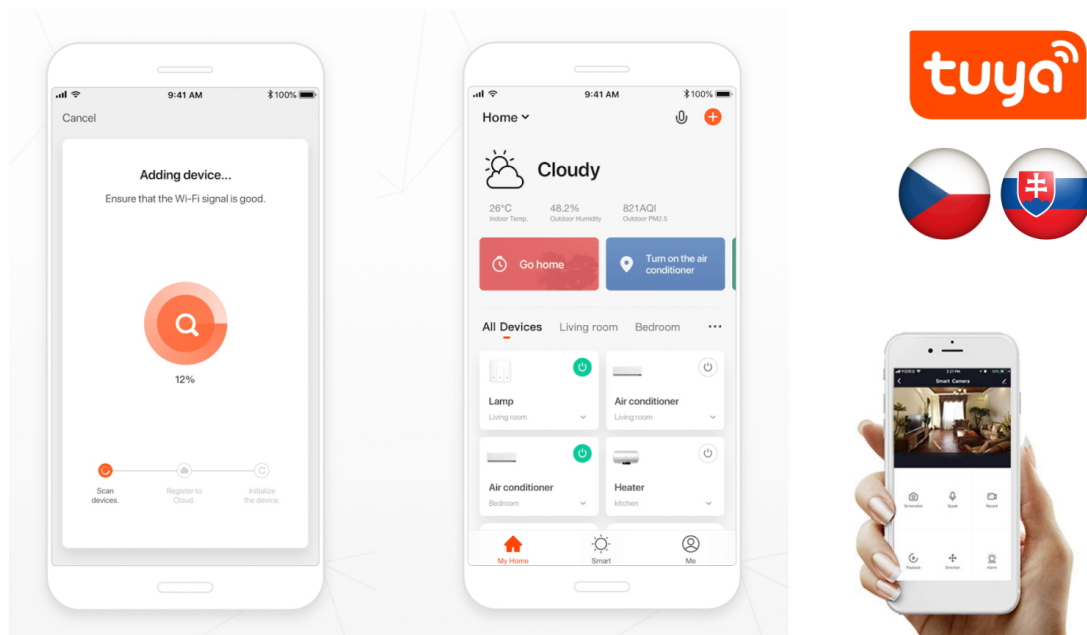

IMMAX NEO LITE SMART VNITŘNÍ ZÁSUVKA V2 TYP F

Cena celkem:	253 Kč
	(bez DPH: 209 Kč)
Běžná cena:	278 Kč
Ušetříte:	25 Kč
Kód zboží:	DAZIMM1030
Part No.:	07761L
Záruka:	24 měs.
Stav:	Nové zboží

Popis

IMMAX NEO LITE Smart vnitřní zásuvka v2 typ F

Chytrá Wi-Fi zásuvka je navržena k **ovládání elektrických spotřebičů** odkudkoliv přes internet. Můžete tak automatizovat zapínání spotřebičů či sledovat **spotřebu energie**. Zásuvku lze ovládat skrze bezplatnou aplikaci **IMMAX NEO PRO**, která je kompatibilní se systémy **TUYA**, Lidl a podporuje hlasové ovládání pomocí Google Assistant, Amazon Alexa a Apple Siri.

Barva: bílá

TuyaSmart:

[Aplikace pro Android](#)

[Aplikace pro iOS](#)
