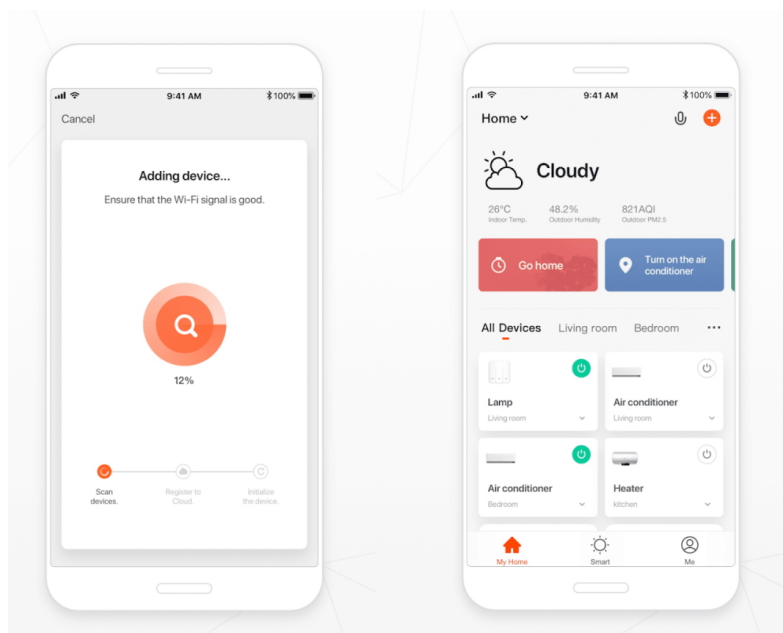

IMMAX NEO LITE SMART VNITŘNÍ ZÁSUVKA V2 TYP E

Cena celkem:	303 Kč
	(bez DPH: 251 Kč)
Běžná cena:	333 Kč
Ušetříte:	30 Kč
Kód zboží:	DAZIMM1032
Part No.:	07762L
Záruka:	24 měs.
Stav:	Nové zboží

Popis

IMMAX NEO LITE Smart vnitřní zásuvka v2 typ E

Chytrá Wi-Fi zásuvka je navržena k **ovládání elektrických spotřebičů** odkudkoliv přes internet. Můžete tak automatizovat zapínání spotřebičů či sledovat **spotřebu energie**. Zásuvku lze ovládat skrze bezplatnou aplikaci **IMMAX NEO PRO**, která je kompatibilní se systémy **TUYA**, SmartThings, Lidl a podporuje hlasové ovládání pomocí Google Assistant, Amazon Alexa a Apple Siri.

ZÁKLADNÍ SPECIFIKACE

Počet zástrček: 1

Frekvenční rozsah: 2400-2483,5 MHz

Napájecí napětí: 230 V / 16 A

Max. výkon: 3680 W

Hlasová podpora: Google Assistant, Amazon Alexa, Apple Siri

Rozměry: 75 × 55 × 55 mm

Barva: bílá

TuyaSmart:

[Aplikace pro Android](#)

[Aplikace pro iOS](#)
