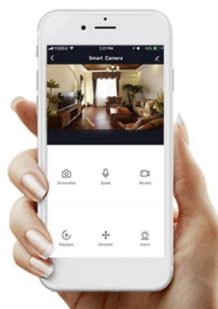

Designové LED závěsné svítidlo, ideální např. pro osvětlení jídelního stolu, svítí dolů i vzhůru. Přímé světlo svítí dolů v odstínech bílé, nepřímé osvětlení směrem vzhůru svítí v širokém barevném spektru. Svítidlo lze propojit s chytrou bránou **IMMAX NEO** a ovládat tak celou síť domácích světelných zdrojů skrze dálkový ovladač či aplikaci v mobilním telefonu. Systém je **kompatibilní s iOS, Android, Amazon Alexa, Apple Siri, Google Assistant, Tuya, Philips HUE či Somfy.**