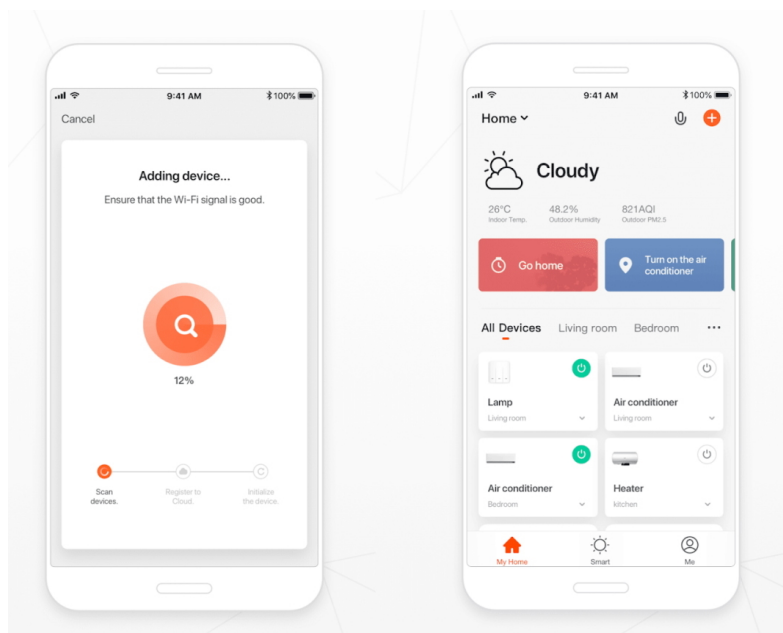

IMMAX NEO MILANO 120CM 40W ZLATÉ

Cena celkem:	9 299 Kč (bez DPH: 7 686 Kč)
Běžná cena:	10 229 Kč
Ušetříte:	930 Kč
Kód zboží:	OSVIMM1246
Part No.:	07157-G120X
Záruka:	36 měs.
Stav:	Nové zboží

Popis

IMMAX NEO MILANO 120 cm 40 W

Designové LED závěsné svítidlo, ideální např. pro osvětlení jídelního stolu, svítí dolů i vzhůru. Přímé světlo svítí dolů v odstínech bílé, nepřímé osvětlení směrem vzhůru svítí v širokém barevném spektru. Svítidlo lze propojit s chytrou bránou **IMMAX NEO** a ovládat tak celou síť domácích světelných zdrojů skrze dálkový ovladač či aplikaci v mobilním telefonu. Systém je **kompatibilní s iOS, Android, Amazon Alexa, Apple Siri, Google Assistant, Tuya, Philips HUE či Somfy.**