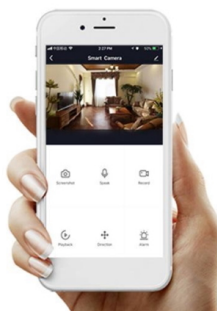

Designové LED závěsné svítidlo, ideální např. pro osvětlení jídelního stolu, svítí dolů i vzhůru. Přímé světlo svítí dolů v odstínech bílé, nepřímé osvětlení směrem vzhůru svítí v širokém barevném spektru. Svítidlo lze propojit s chytrou bránou **IMMAX NEO** a ovládat tak celou síť domácích světelných zdrojů skrze dálkový ovladač či aplikaci v mobilním telefonu. Systém je **kompatibilní s iOS, Android, Amazon Alexa, Apple Siri, Google Assistant, Tuya, Philips HUE či Somfy.**