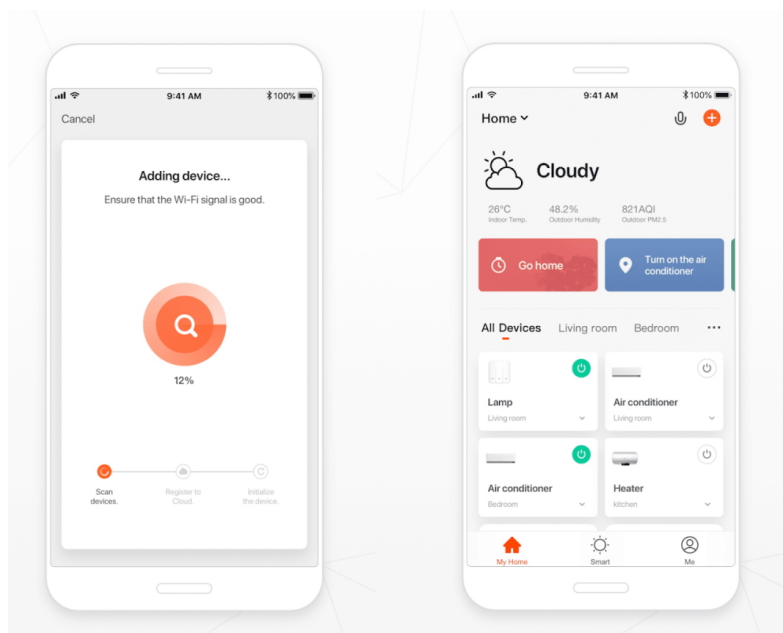

IMMAX NEO MILANO 120CM 40W BÍLÉ

Cena celkem:	8 268 Kč
	(bez DPH: 6 833 Kč)
Běžná cena:	9 095 Kč
Ušetříte:	827 Kč
Kód zboží:	OSVIMM1247
Part No.:	07157-W120X
Záruka:	36 měs.
Stav:	Nové zboží

Popis

IMMAX NEO MILANO 120 cm 40 W

Designové LED závěsné svítidlo, ideální např. pro osvětlení jídelního stolu, svítí dolů i vzhůru. Přímé světlo svítí dolů v odstínech bílé, nepřímé osvětlení směrem vzhůru svítí v širokém barevném spektru. Svítidlo lze propojit s chytrou bránou **IMMAX NEO** a ovládat tak celou síť domácích světelných zdrojů skrze dálkový ovladač či aplikaci v mobilním telefonu. Systém je **kompatibilní s iOS, Android, Amazon Alexa, Apple Siri, Google Assistant, Tuya, Philips HUE či Somfy.**