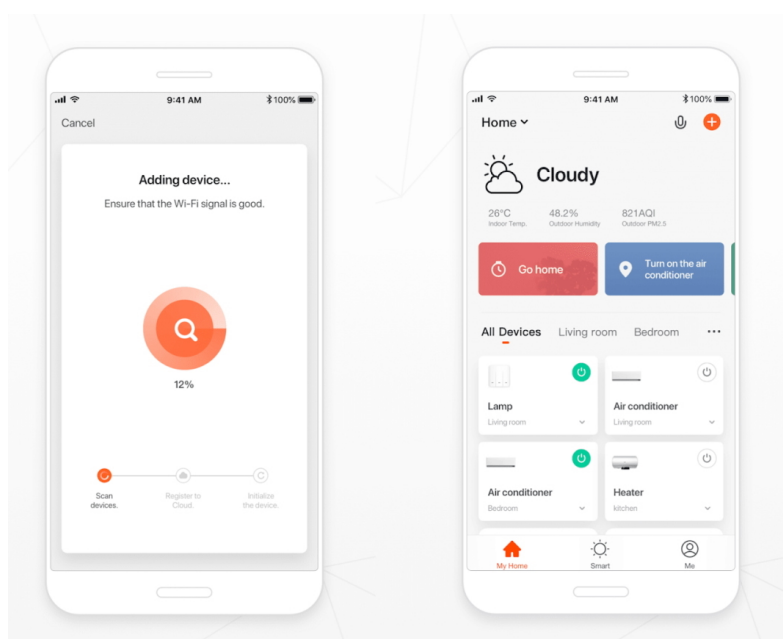

## Popis

### IMMAX NEO LITE BUBBLES nástěnné

Chytré nástěnné solární svítidlo poskytne orientační osvětlení např. kolem chodníků na zahradě a zpříjemní tak večerní přístup k domu. Napájení je řešeno **ze solárního panelu**, který nabíjí integrovanou baterii o kapacitě **4000 mAh**. Svítidlo je odolné vůči vodě i ostatním přírodním podmínkám dle certifikace **IP54**.

Po připojení k **aplikaci IMMAX NEO PRO** lze svítidlo ovládat na dálku.

**Upozornění:** Pro vzdálenou správu a využití všech Smart funkcí je zapotřebí umístit v dosahu svítidla bránu např: Immax NEO MULTI BRIDGE PRO Smart Zigbee 3.0, BT v3 (není součástí balení).