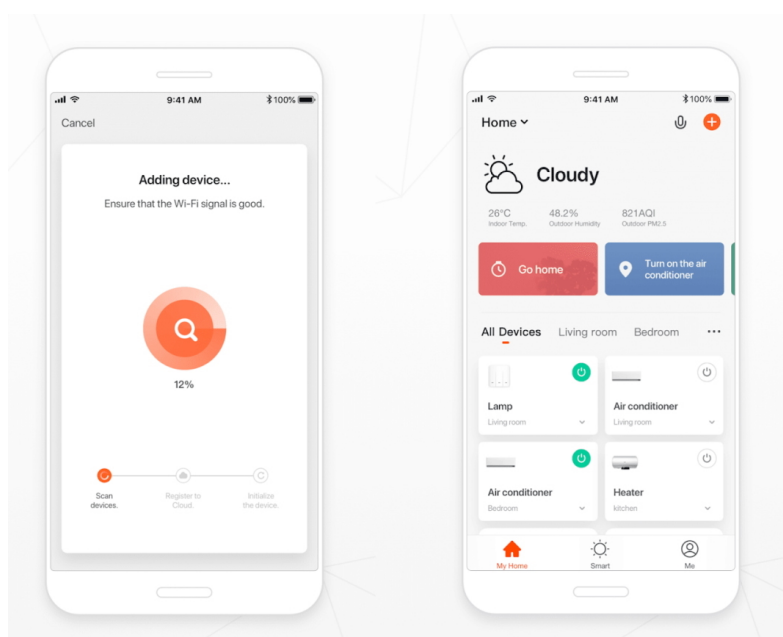

IMMAX NEO LITE BUBBLES NÁSTĚNNÉ

Cena celkem:	1 963 Kč (bez DPH: 1 622 Kč)
Běžná cena:	2 159 Kč
Ušetříte:	196 Kč
Kód zboží:	OSVIMM1252
Part No.:	07907L
Záruka:	24 měsíců/6 měs. akku
Stav:	Nové zboží

Popis

IMMAX NEO LITE BUBBLES nástěnné

Chytré nástěnné solární svítidlo poskytne orientační osvětlení např. kolem chodníků na zahradě a zpříjemní tak večerní přístup k domu. Napájení je řešeno **ze solárního panelu**, který nabíjí integrovanou baterii o kapacitě **4000 mAh**. Svítidlo je odolné vůči vodě i ostatním přírodním podmínkám dle certifikace **IP54**.

Po připojení k **aplikaci IMMAX NEO PRO** lze svítidlo ovládat na dálku.

Upozornění: Pro vzdálenou správu a využití všech Smart funkcí je zapotřebí umístit v dosahu svítidla bránu např: Immax NEO MULTI BRIDGE PRO Smart Zigbee 3.0, BT v3 (není součástí balení).

ZÁKLADNÍ SPECIFIKACE

Počet SMD čipů: 76

Výkon solárního panelu: 3,7 W

Napájení: vestavěná baterie 4000 mAh, 3,7 V

Senzor pohybu: ne

Stupeň krytí: IP54

Barva světla: 3000-3500 K + 6000-6500K + RGB

Materiál těla reflektoru: hliník + plast