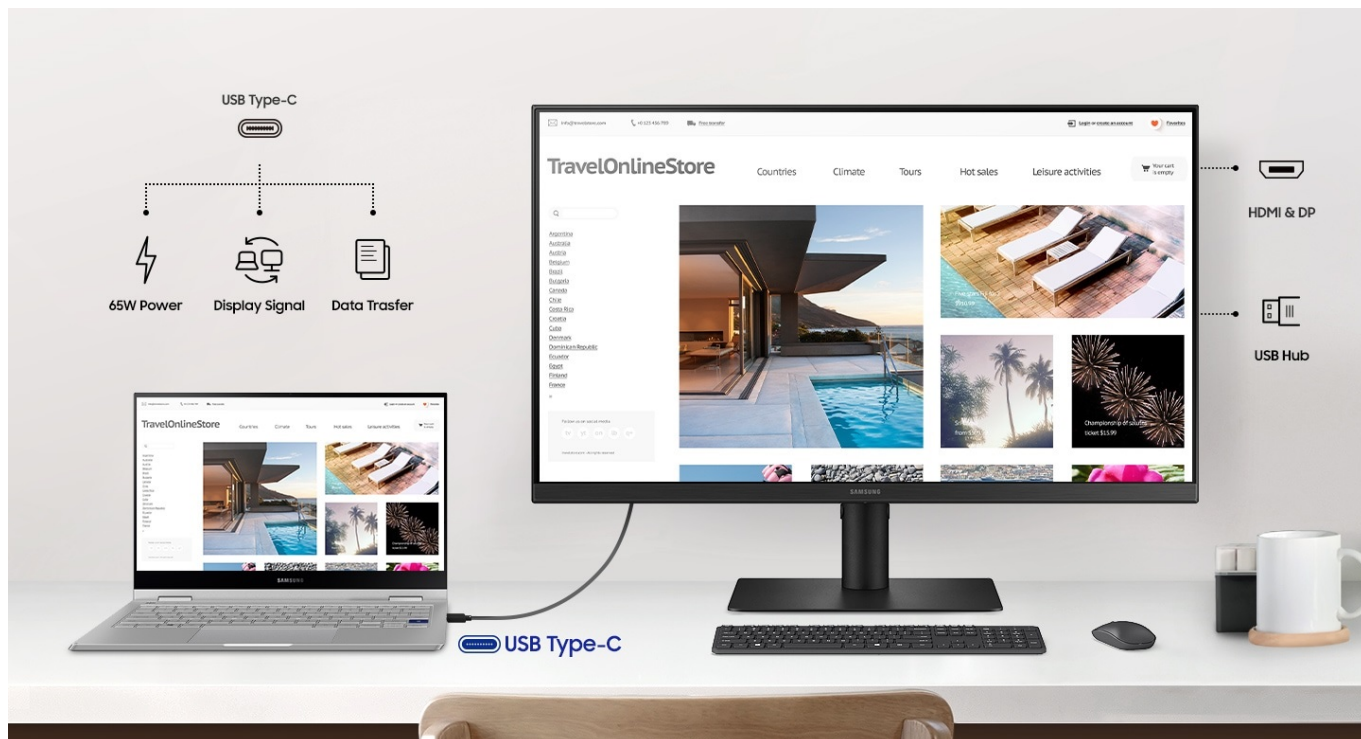

Pracovní monitor Samsung S40UA podpoří vaši produktivitu a pohodlí. Uplatní se při každém úkolu, který na vás během dne čeká, ať už jde o zpracování tabulek, dokumentů nebo činnost s rozmanitými PC aplikacemi či internetem. Umožní vám pracovat v **prostředí bez změní kabelů** a z toho plynoucího kabelu. Díky rozhraní **USB-C** jednoduše připojíte notebook a pomocí jediného kabelu přenášíte data, obrazový signál a zajistíte napájení. K dispozici jsou rovněž další **porty USB** pro připojení periferních zařízení. Nechybí ani rozhraní **HDMI** a **DisplayPort**.

Displej s úhlopříčkou 24" a IPS panelem vám zprostředkuje pohodlný pohled ze všech úhlů. Panel IPS produkuje široké pozorovací úhly a živé barvy, takže si veškerý obsah vychutnáte bez zkreslení a při pohledu ze všech stran. Spolu s **Full HD rozlišením** vykreslí monitor Samsung S40UA obraz jasně a ostře. **Ergonomická konstrukce s funkcí Pivot** zajišťuje snadné nastavení do požadovaného úhlu a polohy. Díky elegantnímu vzhledu a designu s tenkými rámečky skvěle zapadne do moderního pracovního prostředí.

Samsung S40UA

LED monitor s úhlopříčkou **24"** nabízí Full HD rozlišení **1920 x 1080** obrazových bodů s poměrem stran 16:9. Disponuje kontrastním poměrem **1000:1**, dobou odezvy **5 ms** a jasem **250 cd/m²**. Použitím technologie **IPS** je dosaženo pozorovacích úhlů **178° horizontálně i vertikálně**. K dispozici jsou **dva porty USB 3.0, dva porty USB 2.0** a univerzální port **USB-C**, který kromě vysokorychlostního přenosu videa a dat umožňuje napájení připojených zařízení až do 65 W.

Součástí balení je HDMI a USB-C kabel.

ZÁKLADNÍ SPECIFIKACE

Typ panelu: IPS

Úhlopříčka: 24"

Poměr stran: 16:9

Rozlišení: 1920 x 1080

Kontrastní poměr: 1000:1

Doba odezvy: 5 ms