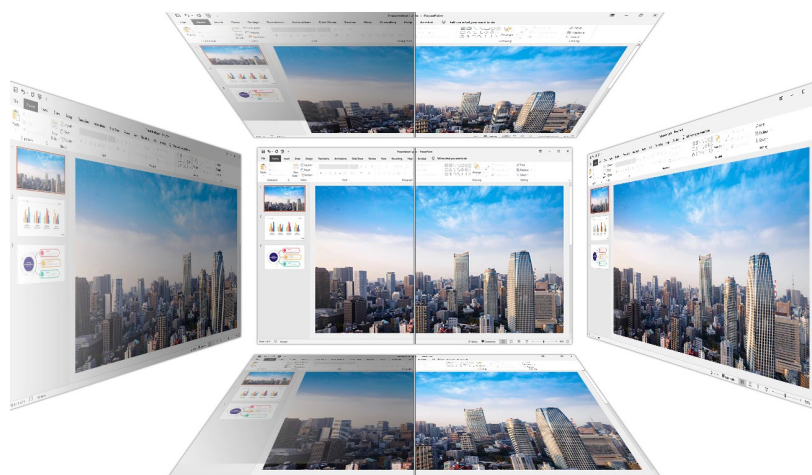

Pracovní monitor Samsung S40UA podpoří vaši produktivitu a pohodlí. Uplatní se při každém úkolu, který na vás během dne čeká, ať už jde o zpracování tabulek, dokumentů nebo činnost s rozmanitými PC aplikacemi či internetem. Umožní vám pracovat v **prostředí bez změní kabelů** a z toho plynoucího kabelu. Díky rozhraní **USB-C** jednoduše připojíte notebook a pomocí jediného kabelu přenášíte data, obrazový signál a zajistíte napájení. K dispozici jsou rovněž další **porty USB** pro připojení periferních zařízení. Nechybí ani rozhraní **HDMI** a **DisplayPort**.

Displej s úhlopříčkou 24" a IPS panelem vám zprostředkuje pohodlný pohled ze všech úhlů. Panel IPS produkuje široké pozorovací úhly a živé barvy, takže si veškerý obsah vychutnáte bez zkreslení a při pohledu ze všech stran. Spolu s **Full HD rozlišením** vykreslí monitor Samsung S40UA obraz jasně a ostře. **Ergonomická konstrukce s funkcí Pivot** zajišťuje snadné nastavení do požadovaného úhlu a polohy. Díky elegantnímu vzhledu a designu s tenkými rámečky skvěle zapadne do moderního pracovního prostředí.

Samsung S40UA

LED monitor s úhlopříčkou **24"** nabízí Full HD rozlišení **1920 x 1080** obrazových bodů s poměrem stran 16:9. Disponuje kontrastním poměrem **1000:1**, dobou odezvy **5 ms** a jasem **250 cd/m²**. Použitím technologie **IPS** je dosaženo pozorovacích úhlů **178° horizontálně i vertikálně**. K dispozici jsou **dva porty USB 3.0, dva porty USB 2.0** a univerzální port **USB-C**, který kromě vysokorychlostního přenosu videa a dat umožňuje napájení připojených zařízení až do 65 W.

Součástí balení je HDMI a USB-C kabel.

ZÁKLADNÍ SPECIFIKACE

Typ panelu: IPS

Úhlopříčka: 24"

Poměr stran: 16:9

Rozlišení: 1920 x 1080

Kontrastní poměr: 1000:1

Doba odezvy: 5 ms