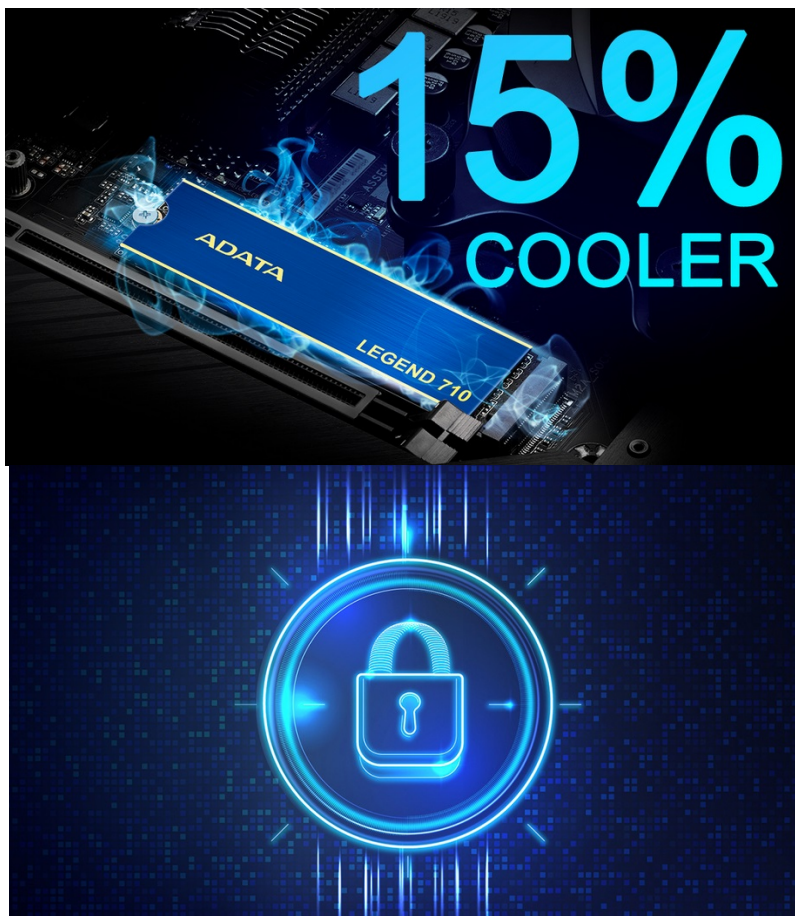

ADATA LEGEND 710 512GB

Cena celkem:	2 719 Kč (bez DPH: 2 247 Kč)
Běžná cena:	2 991 Kč
Ušetříte:	272 Kč
Kód zboží:	SSDADT2089
Part No.:	ALEG-710-512GCS
Záruka:	36 měs.
Stav:	Nové zboží

Popis

SSD ADATA LEGEND 710 - snadné zrychlení PC systému

Ultra rychlé SSD ADATA LEGEND 710 podpoří vaši tvořivost. Podporuje stabilně vysokou rychlost čtení a zápisu, díky čemuž si poradí s náročnými procesy a svižně zpracuje velké objemy dat a akcí. To se pak kladně projeví na rychlosti načítání aplikací a spouštění celého systému. **SSD formátu M.2 (2280)** podporuje jak moderní **platformy Intel, tak AMD** a je ideální do stolních počítačů i notebooků.

Disk je osazen **chladičem**, který i přes svoji nenápadnost dokáže efektivně snižovat teploty a zajišťovat stabilní chod a trvale vysoký výkon. **Interní disk ADATA LEGEND 710** je vybaven **mezipamětí SLC** s **technologií HMB** (Host Memory Bufer), díky čemuž je zajištěna rychlá reakce a plynulá odezva při vysoké zátěži, typicky spojenou s produktivitou a kreativní činností.