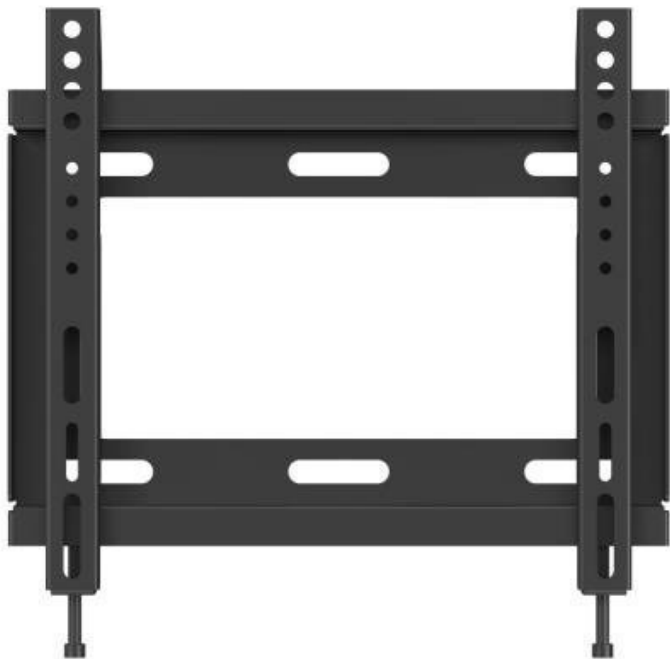

HIKVISION DS-DM1940W

Cena celkem:	441 Kč (bez DPH: 364 Kč)
Běžná cena:	485 Kč
Ušetříte:	44 Kč
Kód zboží:	IPKHIK0623
Part No.:	DS-DM1940W
Záruka:	24 měs.
Stav:	Nové zboží

Popis

Hikvision DS-DM1940W

Nástěnný držák **pro monitory Hikvision s úhlopříčkou od 19" do 40"**. Je vyrobený ze za studena válcovaného ocelového plechu a vyznačuje se pevnou konstrukcí a snadnou instalací.

ZÁKLADNÍ SPECIFIKACE

Velikost obrazovky: 19"-40"

Rozměry VESA: 200 × 200 mm

Náklon: ne

Materiál: ocel

Barva: černá