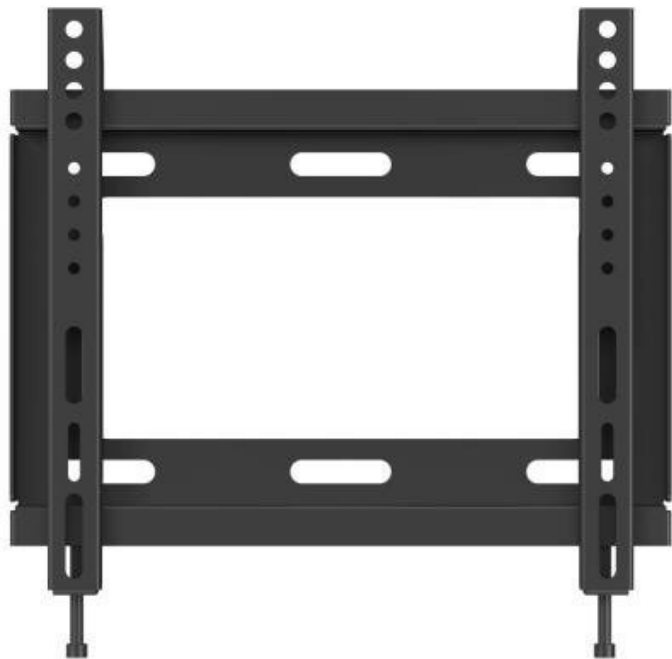

HIKVISION DS-DM1940W

Cena celkem:

303 Kč
(bez DPH: 250 Kč)

Běžná cena:

333 Kč

Ušetříte:

30 Kč

Kód zboží:

IPKHIK0623

Part No.:

DS-DM1940W

Záruka:

24 měs.

Stav:

Nové zboží

Popis

Hikvision DS-DM1940W

Nástěnný držák **pro monitory Hikvision s úhlopříčkou od 19" do 40"**. Je vyrobený ze za studena válcovaného ocelového plechu a vyznačuje se pevnou konstrukcí a snadnou instalací.

ZÁKLADNÍ SPECIFIKACE

Velikost obrazovky: 19" - 40"

Rozměry VESA: 200 x 200 mm

Náklon: ne

Materiál: ocel

Barva: černá