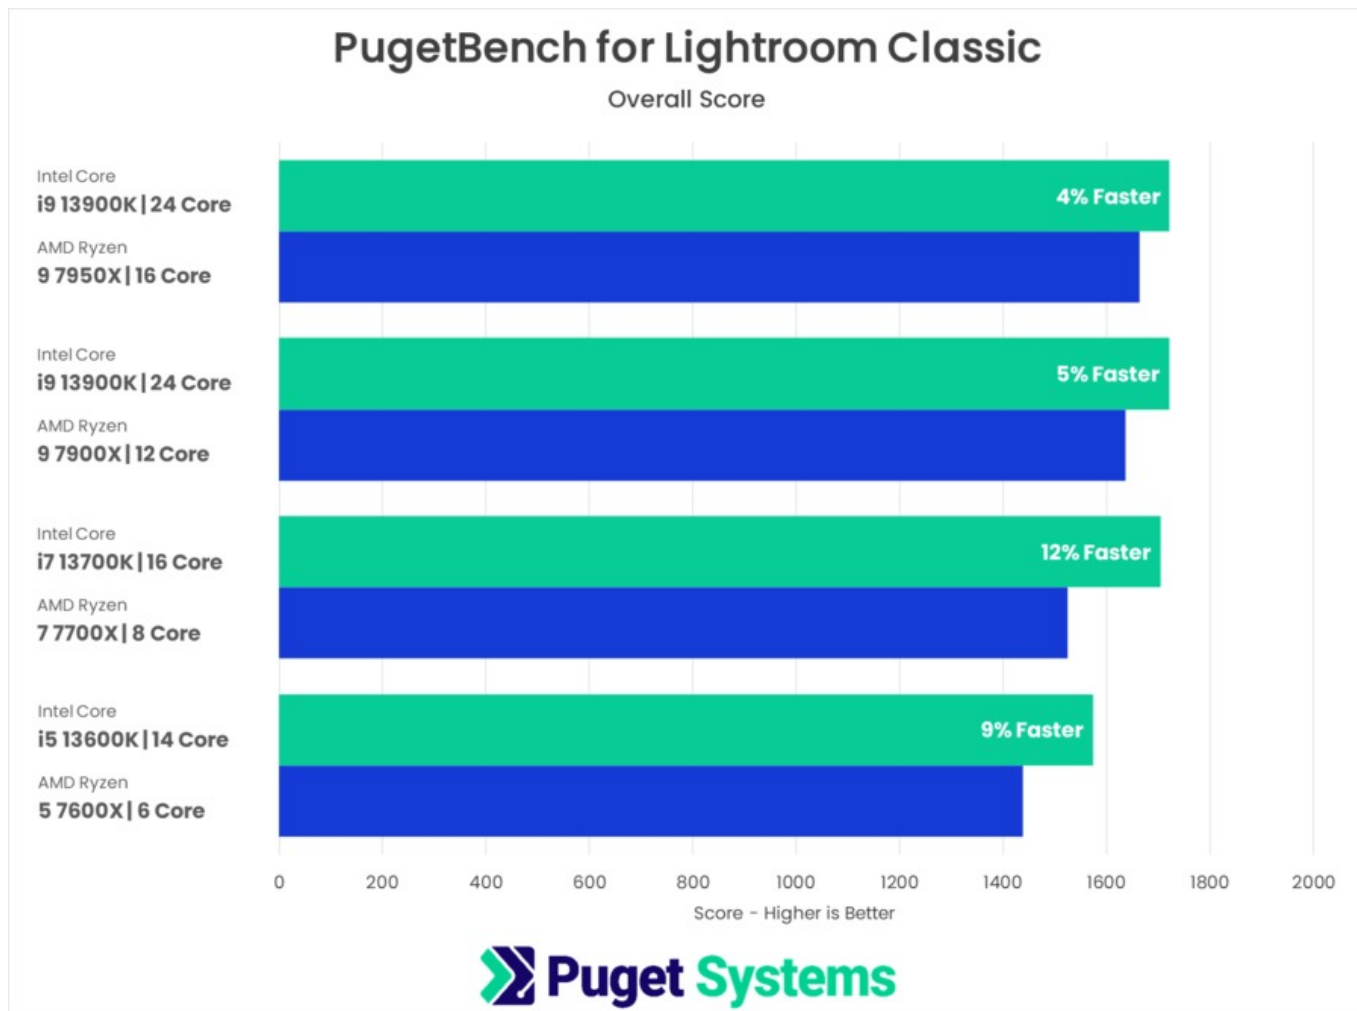

### Popis

HAL3000 Workstation Creator Elite je vysoce výkonnou pracovní stanicí s dvanáctijádrovým procesorem AMD Ryzen 9 7900. Sestava nabízí široké možnosti úprav přes náš konfigurátor a představuje výkonný základ pro rendering, rozsáhlé projekty a jinou náročnou práci.

# PugetBench for Photoshop

Overall Score

Dříve či později vznikne otázka, zda potřebuji či využiji 10-bit hloubku barev, ale jak se rozhodnout správně a k čemu je hloubka barev vhodná? 10-bit hloubka barev zaručuje čistší a věrohodnější zobrazení všech barev a redukuje tzv. barevné přechody v obraze. Aplikace jako Adobe Photoshop dokáže pracovat v 10-bit režimu a využít celý potenciál zapojení, naproti tomu Adobe Lightroom pracuje maximálně v 8-bit režimu. Před nákupem je potřeba zhodnotit, který program je k práci využíván nejvíce a zda příplatek za 10-bit zobrazení, tedy hlavně kvalitní monitor, stojí.