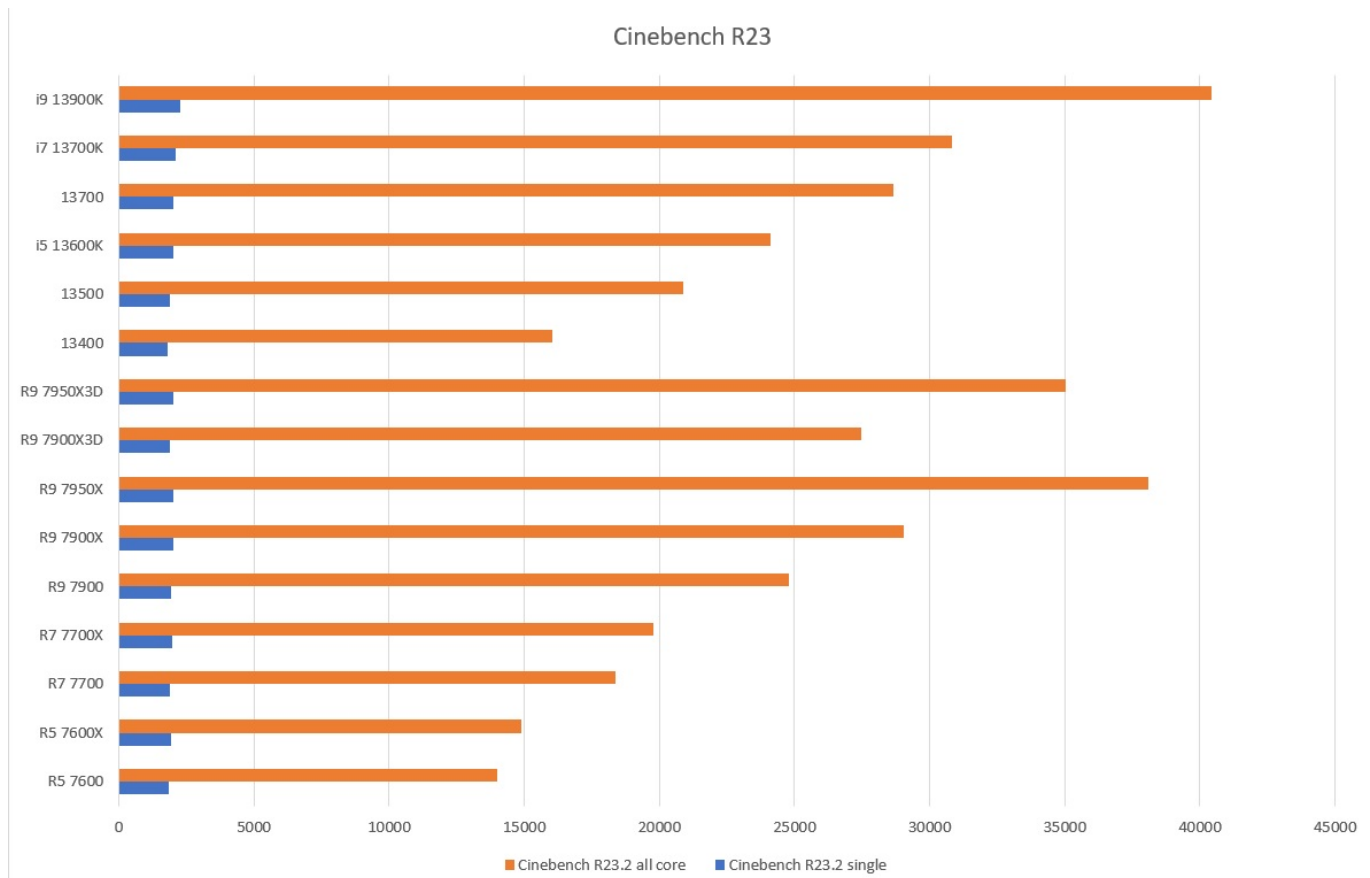

Předností sestavy je také snadná konektivita díky integrované Wi-Fi a široké možnosti úprav. Samozřejmostí je vyladění pro tišší chod počítače v zátěži. Konfigurace je vhodným základem například (a nejen) pro: tvorbu a střih videí v QHD a 4K kvalitě; editaci a práci s rozsáhlými archivy tisíců fotografií; grafické projekty a návrhy; náročnou kancelářskou činnost s důrazem na multitasking.

Grafické karty: GTX/RTX vs Quadro

Pro Adobe Photoshop je grafická karta v současnosti spíše podpůrný faktor, který akceleruje některé efekty. Volba mezi GTX/RTX a Quadro grafikou záleží především na náročnosti uživatele. Quadro nabízí špičkovou podporu s mnoha certifikacemi pro software a tedy takřka zaručený optimální a bezchybný chod. GTX/RTX karty tuto rozsáhlou podporu v pracovním prostředí nemají, ale jsou mnohem dostupnějším řešením. Vždy je však důležité mít na paměti, že grafická akcelerace obecně je podstatně rychlejší: i levnější grafická karta může zkrátit potřebný čas na zpracování na polovinu a Adobe podporu grafické akcelerace neustále rozšiřuje. Podstatně více také záleží na kapacitě grafické paměti než na hrubém výkonu karty. Adobe Lightroom pak nabízí podobnou situaci s dvěma výjimkami. V současnosti nenabízí podporu 10bit hloubky barev. Quadro grafiky tak zde ztrácí výhodu a GTX/RTX karty obvykle udělají to samé za zlomek pořizovací ceny. Další výjimkou je featura "enhanced details", která dokáže značně využít výkonu grafické karty pro zlepšení kvality výstupu. I postarší karta střední třídy dokáže být až 20x rychlejší než velmi silné procesory. Tato featura často těží i z rozdílu grafické architektury, moderní karta střední třídy může podávat lepší výsledky než nejvýkonnější karta předchozí generace. Pokud tak tuto featuru plánujete využívat často, je dobré se zamyslet nad výkonnější grafickou kartou