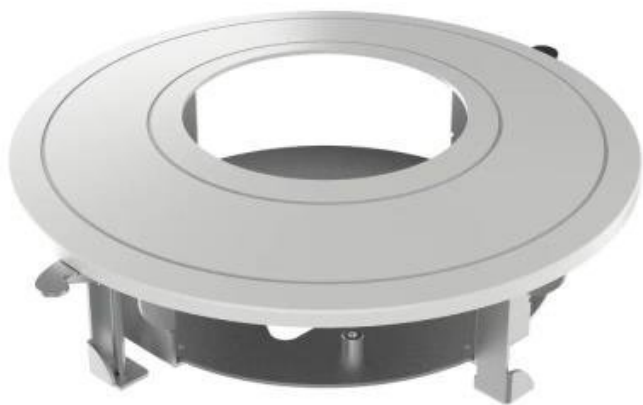

HIKVISION DS-1227ZJ-DM44

Cena celkem:	998 Kč (bez DPH: 825 Kč)
Běžná cena:	1 098 Kč
Ušetříte:	100 Kč
Kód zboží:	IPKHIK0639
Part No.:	DS-1227ZJ-DM44
Záruka:	36 měs.
Stav:	Nové zboží

Popis

Hikvision DS-1227ZJ-DM44

Držák pro montáž dome kamer do podhledu, **zatížitelnost 4,5 kg**. Zed/strop musí unést více než 3krát větší hmotnost, než je celková hmotnost kamery a držáku.

ZÁKLADNÍ SPECIFIKACE

Nosnost: 4,5 kg

Materiál: ocel, plast

Hmotnost: 0,6 kg

Barva: bílá

Rozměry: 256,1 x 225 x 75,9 mm

Kompatibilita:

DS-2CD2726G2T-IZS

DS-2CD2746G2-IZS

DS-2CD2746G2T-IZS

DS-2CD2786G2-IZS

DS-2CD2786G2T-IZS

DS-2CD2785G1-IZ(S)

DS-2CD2765G1-IZ(S)

DS-2CD2745G1-IZ(S)

DS-2CD2725G1-IZ(S)

DS-2CD2783G1-IZ(S)

DS-2CD2763G1-IZ(S)

DS-2CD2743G1-IZ(S)

DS-2CD2723G1-IZ(S)

DS-2CD2746G1-IZ(S)

DS-2CD2726G1-IZ(S)