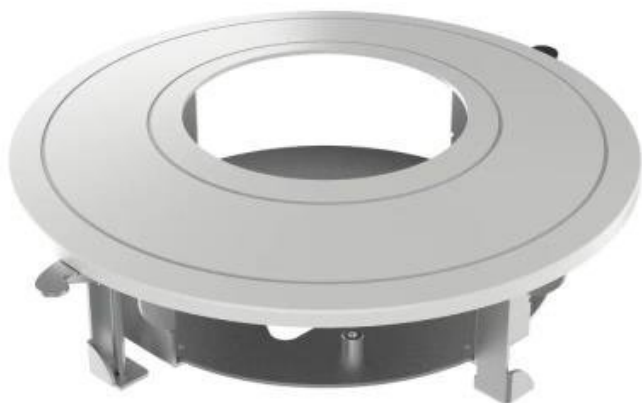

HIKVISION DS-1227ZJ-DM44

Cena celkem:	998 Kč (bez DPH: 825 Kč)
Běžná cena:	1 098 Kč
Ušetříte:	100 Kč
Kód zboží:	IPKHIK0639
Part No.:	DS-1227ZJ-DM44
Záruka:	36 měs.
Stav:	Nové zboží

Popis

Hikvision DS-1227ZJ-DM44

Držák pro montáž dome kamer do podhledu, **zatížitelnost 4,5 kg**. Zed/strop musí unést více než 3krát větší hmotnost, než je celková hmotnost kamery a držáku.

ZÁKLADNÍ SPECIFIKACE

Nosnost: 4,5 kg

Materiál: ocel, plast

Hmotnost: 0,6 kg

Barva: bílá

Rozměry: 256,1 x 225 x 75,9 mm

Kompatibilita:

DS-2CD2726G2T-IZS

DS-2CD2746G2-IZS

DS-2CD2746G2T-IZS

DS-2CD2786G2-IZS

DS-2CD2786G2T-IZS

DS-2CD2785G1-IZ(S)

DS-2CD2765G1-IZ(S)

DS-2CD2745G1-IZ(S)

DS-2CD2725G1-IZ(S)

DS-2CD2783G1-IZ(S)

DS-2CD2763G1-IZ(S)

DS-2CD2743G1-IZ(S)

DS-2CD2723G1-IZ(S)

DS-2CD2746G1-IZ(S)

DS-2CD2726G1-IZ(S)