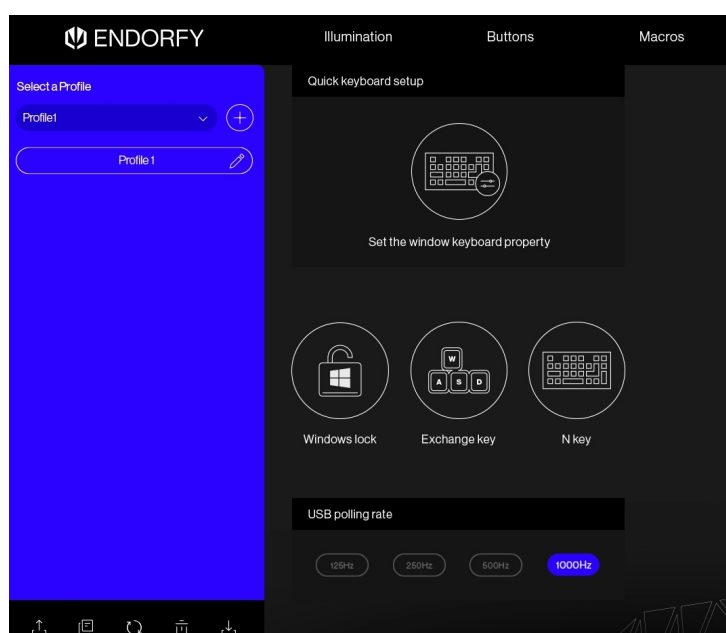

ENDORFY THOCK RED

Cena celkem:	1 753 Kč (bez DPH: 1 449 Kč)
Běžná cena:	1 928 Kč
Ušetříte:	175 Kč
Kód zboží:	KLAEND12201
Part No.:	EY5C009
Záruka:	24 měs.
Stav:	Nové zboží

Popis

Všestranná bezdrátová klávesnice Endorfy Thock pro každou výzvu

Herní klávesnice Endorfy Thock Wireless Red klasického formátu, která se vyznačuje pevnou konstrukcí, bezdrátovou konektivitou a spínači Kailh Box Red. **Uplatní se při hraní her i pracovní činnosti** spojenou s psaním textů a ovládáním aplikací. Samozřejmostí je také přítomnost **numerické části**, se kterou se stanete mistrem ve zpracování číselných tabulek. Pod horní robustní deskou se ukrývají **mechanické zesílené spínače Kailh Box Red**, které disponují dlouhou životností **70 milionů stisknutí** a zvládnou vyhozené herní situace, záchvaty boje i komba.

Lineární spínače Kailh Box Red jsou vždy a za všech okolností připraveny do akce. Vyznačují se **ultra rychlou odezvou** a podporují bleskové reakce. Jsou mimořádně odolné a můžete se s nimi pustit do jakékoli mise. **Extra pevné kryty** jednotlivých kláves jsou samozřejmostí. **Bezdrátové připojení** je realizováno pomocí **Bluetooth i 2,4GHz technologii** **skrze USB adaptér**. Díky tomu klávesnici **Endorfy Thock Wireless Brown** spárujete s počítačem, tabletem nebo smartphonem.

Samozřejmostí je také tradiční **drátové připojení** pomocí kabelu s konektorem USB-C. Ovládejte hlasitost jednoduše a jediným pohybem. **Klávesnice Endorfy Thock Wireless Red** je vybavena robustním **kolečkem, pomocí kterého jemně vyladíte zvuk**, zatímco oči máte stále upřené na displej, aby vám nic neuniklo. Nechybí ani funkce **Anti-Ghosting**, **N-Key rollover** či stylové barevné **podsvícení**.