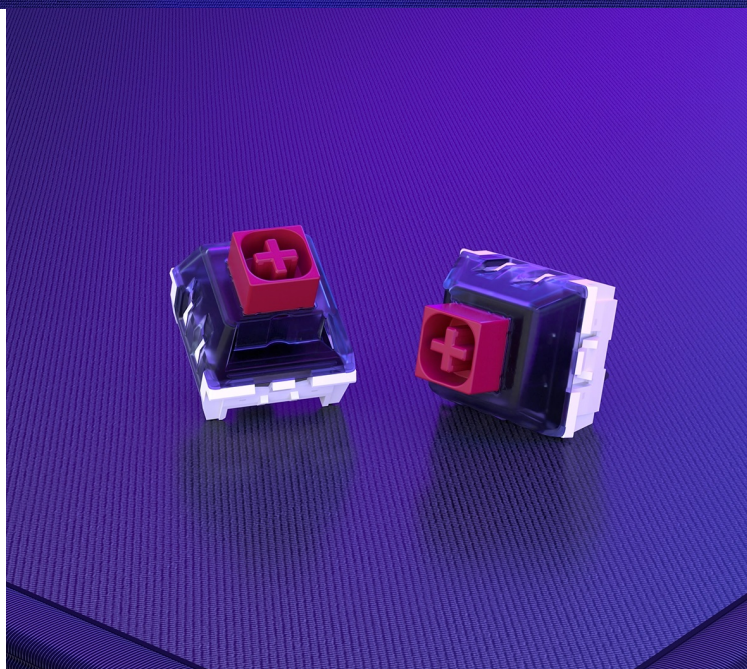

Herní klávesnice Endorfy Thock Wireless Red klasického formátu, která se vyznačuje pevnou konstrukcí, bezdrátovou konektivitou a spínači Kailh Box Red. **Uplatní se při hraní her i pracovní činnosti** spojenou s psaním textů a ovládáním aplikací. Samozřejmostí je také přítomnost **numerické části**, se kterou se stanete mistrem ve zpracování číselných tabulek. Pod horní robustní deskou se ukrývají **mechanické zesílené spínače Kailh Box Red**, které disponují dlouhou životností **70 milionů stisknutí** a zvládnou vyhozené herní situace, záchvaty boje i komba.

Lineární spínače Kailh Box Red jsou vždy a za všech okolností připraveny do akce. Vyznačují se **ultra rychlou odezvou** a podporují bleskové reakce. Jsou mimořádně odolné a můžete se s nimi pustit do jakékoli mise. **Extra pevné kryty** jednotlivých kláves jsou samozřejmostí. **Bezdrátové připojení** je realizováno pomocí **Bluetooth i 2,4GHz technologii** **skrze USB adaptér**. Díky tomu klávesnici **Endorfy Thock Wireless Brown** spárujete s počítačem, tabletem nebo smartphonem.

Samozřejmostí je také tradiční **drátové připojení** pomocí kabelu s konektorem USB-C. Ovládejte hlasitost jednoduše a jediným pohybem. **Klávesnice Endorfy Thock Wireless Red** je vybavena robustním **kolečkem, pomocí kterého jemně vyladíte zvuk**, zatímco oči máte stále upřené na displej, aby vám nic neuniklo. Nechybí ani funkce **Anti-Ghosting**, **N-Key rollover** či stylové barevné **podsvícení**.

ZÁKLADNÍ SPECIFIKACE

Rozhraní: USB

Rozložení kláves:československé

Multimediální klávesy: ne

Podsvícení: ano

Typ spínačů: Kailh Red

Barva: černá

Rozměry: 445,4 × 140 × 42,5 mm