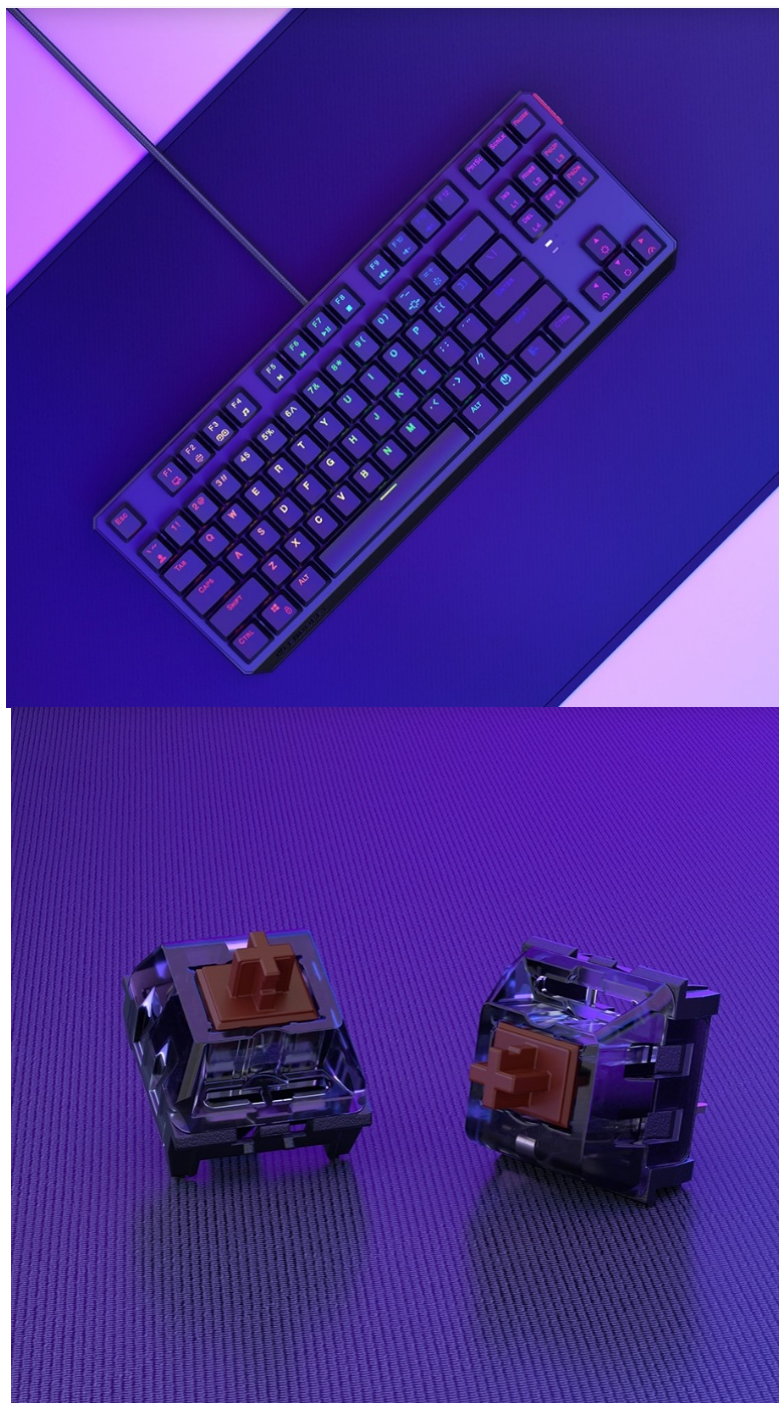

Roman Krumbholc (www.ctd.cz)

info@ctd.cz

416 734 218

14.04.26 20:30:31

ENDORFY THOCK TKL BROWN

Cena celkem:	1 429 Kč (bez DPH: 1 181 Kč)
Běžná cena:	1 572 Kč
Ušetříte:	143 Kč
Kód zboží:	KLAEND11301
Part No.:	EY5C003
Záruka:	24 měs.
Stav:	Nové zboží

Popis

LAN párty, turnaj nebo večerní sólo hraní - klávesnice Endorfy Thock TKL

Malá mechanická klávesnice Endorfy Thock TKL Brown je vhodná pro jakoukoli herní úroveň - od příležitostného hráče až po profíka. Díky **kompaktním rozměrům** se snadno vměstná na váš stůl, případně ji před cestou na další turnaj sbalíte do batohu. Je vybavena **spínači Kailh Brown**, které se vyznačují univerzálností a jsou vhodné pro plnění jakýchkoliv úkolů - v kanceláři při psaní, tvorbě tabulek, dokumentů i akci při souboji s bossy (s těmi herními, ne nadřízenými).

Perfektní orientaci za slabého osvětlení nebo ve večerních hodinách zajistí **barevné RGB podsvícení**. **Nastavitelné nožičky** ukotví klávesnici **Endorfy Thock TKL Brown** v ideální pozici, která odpovídá vašim požadavkům. Nechybí ani **podpora softwaru** pro vyladění a nastavení funkcí.

ZÁKLADNÍ SPECIFIKACE

Rozložení kláves: československé

Podsvícení: ano

Typ spínačů: Kailh Brown

Délka kabelu: 1,8 m

Připojení: USB 2.0

Barva: černá

Rozměry: 361,5 x 140 x 42,5 mm