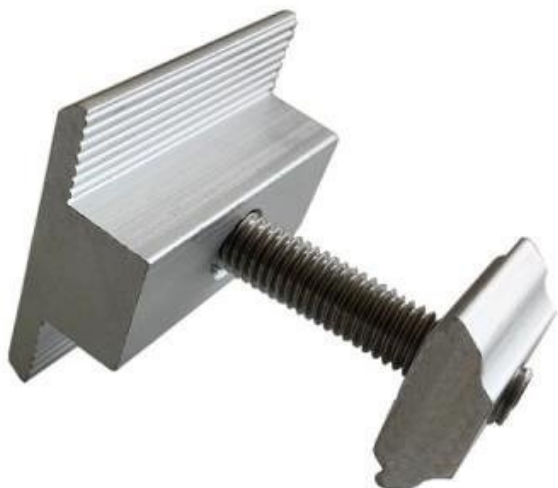

XTEND SOLARMI SCSD-30

Cena celkem:	23 Kč (bez DPH: 19 Kč)
Běžná cena:	25 Kč
Ušetříte:	2 Kč
Kód zboží:	SOPGWL0460
Part No.:	SCSD-30
Záruka:	26 měs.
Stav:	Nové zboží

Popis

Xtend Solarmi SCSD-30

Držák (středový) slouží pro uchycení solárních panelů z obou stran na hliníkovou lištu řady **SC**. Upevňuje se pomocí imbusového klíče **M8**.

ZÁKLADNÍ SPECIFIKACE

Kompatibilita: lišta SC, solar. panel 30 mm

Materiál: hliníková slitina

Barva: stříbrná

Více informací o tom, jak připravit konstrukci pro uchycení solárních panelů na střechu naleznete na následujícím odkazu.
[Sestava držáků pro pole solárních panelů na střechu.](#)