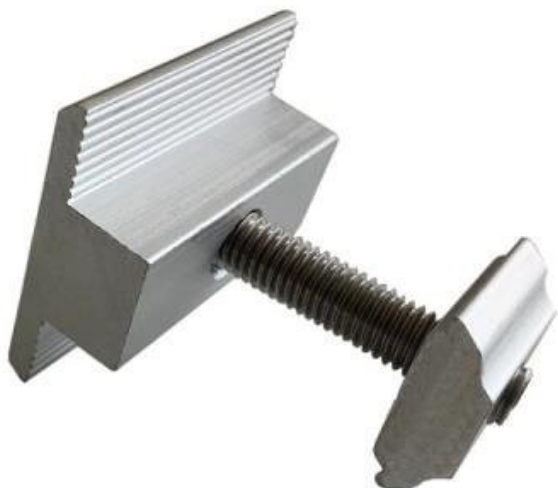

XTEND SOLARMÍ SCSD-30

Cena celkem:	21 Kč (bez DPH: 18 Kč)
Běžná cena:	24 Kč
Ušetříte:	2 Kč
Kód zboží:	SOPGWL0460
Part No.:	SCSD-30
Záruka:	26 měs.
Stav:	Nové zboží

Popis

Xtend Solarmi SCSD-30

Držák (středový) slouží pro uchycení solárních panelů z obou stran na hliníkovou lištu řady **SC**. Upevňuje se pomocí imbusového klíče **M8**.

ZÁKLADNÍ SPECIFIKACE

Kompatibilita: lišta SC, solar. panel 30 mm

Materiál: hliníková slitina

Barva: stříbrná

Více informací o tom, jak připravit konstrukci pro uchycení solárních panelů na střechu naleznete na následujícím odkazu.

[Sestava držáků pro pole solárních panelů na střechu.](#)

Instalace je velmi snadná kdekoliv na liště: