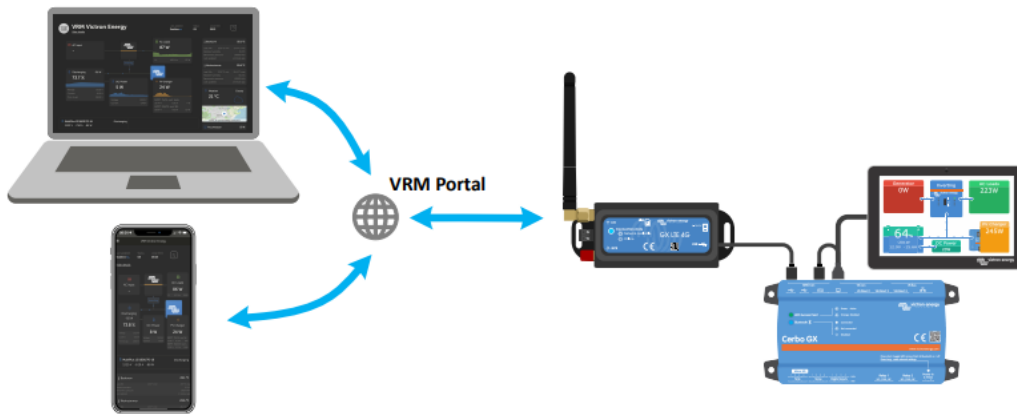

VICTRON ENERGY GX LTE 4G

Cena celkem:	4 996 Kč (bez DPH: 4 129 Kč)
Běžná cena:	5 495 Kč
Ušetříte:	500 Kč
Kód zboží:	SOPGWL0466
Part No.:	GSM100100400
Záruka:	60 měs.
Stav:	Nové zboží

Popis

Victron Energy GX LTE 4G

GX LTE 4G je mobilní modem pro řadu monitorovacích produktů GX (Venus OS v2.60 nebo novější), který podporuje technologie 2G, 3G a 4G. Poskytuje systému mobilní připojení k internetu a připojení k portálu Victron Remote Management (VRM). Modem obsahuje vestavěný GPS přijímač. Po instalaci volitelné aktivní antény GPS (není součástí) lze systém sledovat a geograficky ohraničovat na portálu VRM.

Balení obsahuje modem s integrovaným kabelem USB, mini prutovou anténu GSM 2G/3G/4G (pro vnitřní použití) a napájecí kabel DC (s vestavěnou pojistkou a svorkovnicí).

Zařízení GX LTE 4G poskytuje připojení k internetu pouze pro zařízení GX. Neexistuje možnost sdílení internetu s notebooky, telefony nebo jinými zařízeními. U zařízení, kde potřebuje internet více zařízení, například na jachtě nebo v obytném voze, zvažte místo toho instalaci mobilního směrovače.

2G (GPRS): 85,6 Kbps / 85,6 Kbps

Rozhraní: 2× SMA konektor (F), 1× slot pro mini SIM

Napájecí kabel: 1,4 m dlouhý s držákem pojistek, svorkovnicí a 10mm kružkovými svorkami

Vložená pojistka: T3.15A250V

Napájení: 8-70 V DC