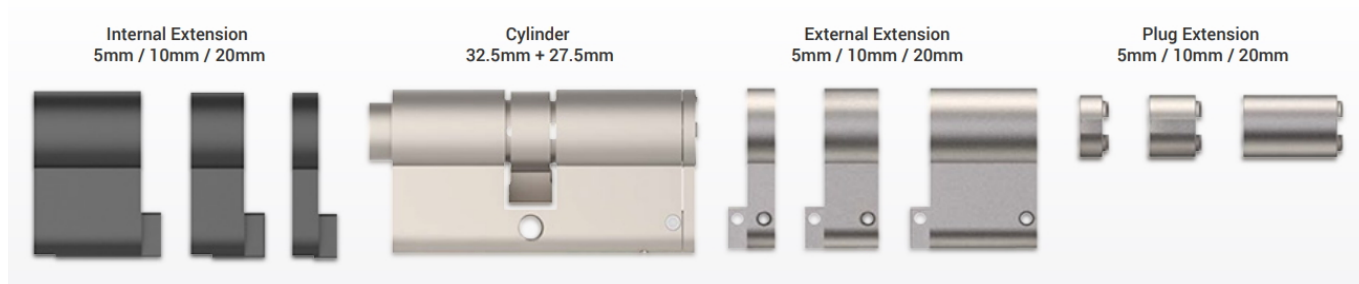

EZVIZ CYLINDRICKÁ VLOŽKA DL-JXSX/DIY

Cena celkem:	1 543 Kč (bez DPH: 1 275 Kč)
Běžná cena:	1 697 Kč
Ušetříte:	154 Kč
Kód zboží:	ELDEZV1006
Part No.:	CS-DL-JXSX/DIY
Záruka:	24 měs.
Stav:	Nové zboží

Popis

EZVIZ cylindrická vložka DL-JXSX/DIY

Pokud vaše stávající zámková vložka nesplňuje požadavky pro instalaci chytrého zámku EZVIZ, můžete ji nahradit touto univerzální nastavitelnou vložkou.

Cylindrická vložka s prostupovou spojkou je kompatibilní s chytrým zámkem **EZVIZ DL01S**. Modulární řešení s **nastavitelnou délkou** lze přizpůsobit většině dveří, díky až **16 možným rozměrům** cylindrické vložky. Odolná konstrukce s mosazným tělem a nástavci ze zinkové slitiny zabraňuje násilnému otevření. Součástí balení jsou **3 klíče**.

ZÁKLADNÍ SPECIFIKACE

Kompatibilita: EZVIZ DL01S

Počet klíčů v balení: 3 ks

Materiál: mosaz, slitina zinku

Tloušťka dveří: 40-110 mm

Rozměry: 70 × 32,9 × 16,9 mm

Barva: stříbrná

Návod k montáži: