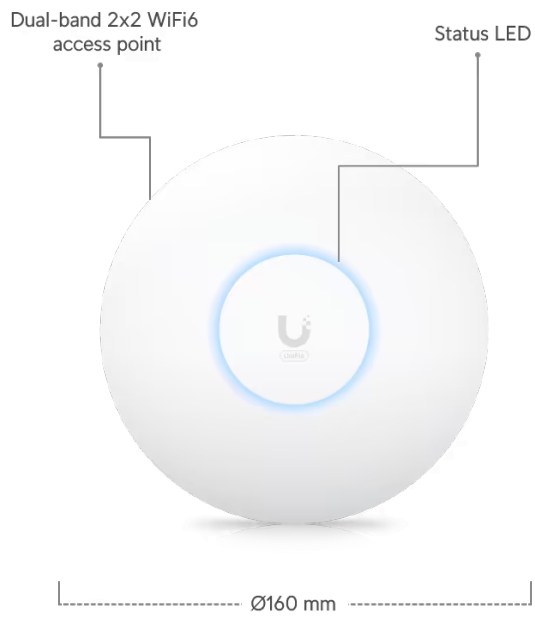

Your browser does not support HTML5 video.