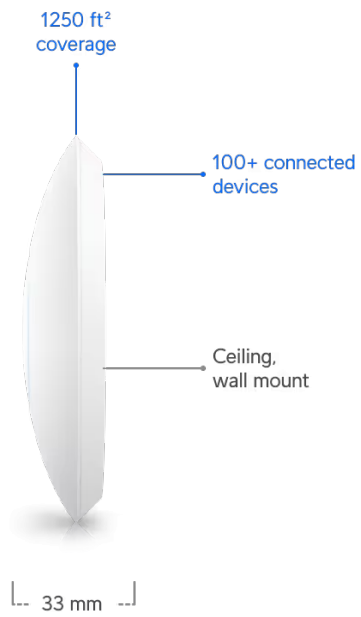

Your browser does not support HTML5 video.