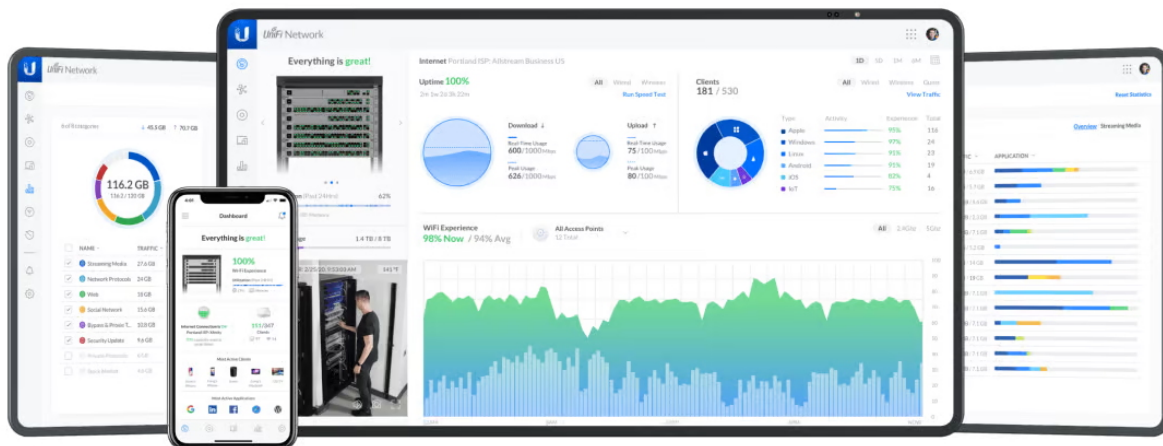

### Ubiquiti UniFi 6+

Základní přístupový bod (jednotka) UniFi 6+ je výkonný dvoupásmový Wi-Fi AP s podporou frekvenčních pásem **2,4 a 5 GHz** a přenosovou rychlostí až **2,4 Gbps pro 5 GHz a 573,5 Mbps pro 2,4 GHz**. Výhodou jsou malé rozměry, je tak ideální pro firemní nebo domácí použití.

**UniFi 6+** je designově povedené vnitřní hotspotové řešení využívající standard **802.11a/b/g/n/ac/ax** a je vybaveno anténním systémem **MIMO 2x2**. UniFi 6+ vyniká větším ziskem antén **3 dBi (2,4 GHz) a 5,4 dBi (5 GHz)**. Přístupový bod podporuje aktivní **PoE**.

- Základní přístupový bod pro menší prostory (Entry-level)
- Standard 802.11a/b/g/n/ac/ax (Wi-Fi 4/5/6)
- Pásmo 5 GHz (2x2 MIMO) s propustností 2,4 Gb/s
- Pásmo 2,4 GHz (2x2 MIMO) s propustností 573,5 Mb/s
- PoE napájení
- Kapacita více než 300 souběžných klientů
- Izolace provozu hostů (Guest Traffic Isolation), která zvyšuje bezpečnost bezdrátové sítě a snižuje možnost přetížení provozu
- Správa pomocí aplikace UniFi Network Application (Network) verze 7.3.76 a vyšší
- Podpora WPA/WPA2/WPA3, VLAN (802.1Q), Advanced QoS, Guest Traffic Isolation, BSSID

### Balení neobsahuje PoE injektor!

Váš prohlížeč nepodporuje video HTML5.

Konfigurace a správa UniFi zařízení je v aplikaci UniFi Network, která je předinstalovaná na [UniFi OS konzolích](#) (UniFi

Dream Machine, Dream Router, Dream Wall, Express, Cloud Gateway Ultra atd.) nebo ve volně dostupném softwaru UniFi Network Server, určeném pro instalaci na vlastní počítač nebo server (Windows, MacOS, Linux). Software UniFi Network Server je neustále vylepšován, a proto doporučujeme vždy používat aktuální verzi, kterou stahujete na stránkách Ubiquiti v sekci [Download](#). O tomto produktu se dozvíte také více na [školení Ubiquiti](#).