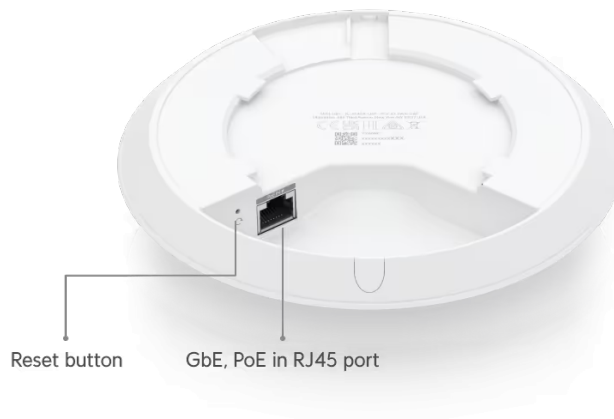

Your browser does not support HTML5 video.