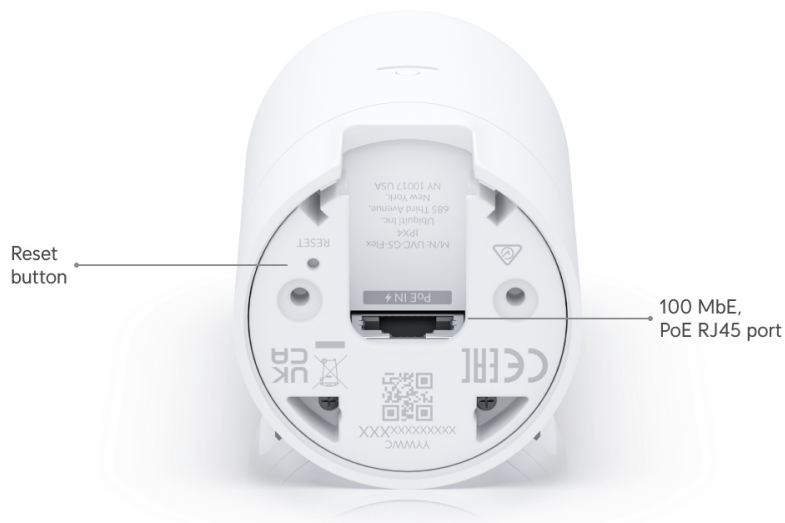

Kamera **UniFi Protect G5 Flex** poskytuje čistý a ostrý obraz v **rozdělení 2688 x 1512 při 30 fps** s možností nočního vidění.

Kamera podporuje aktivní **PoE napájení (37-57 V DC)**. Balení **neobsahuje PoE injektor**.

Váš prohlížeč nepodporuje video HTML5.

- Kompaktní 2K HD PoE kamera (interiér & exteriér)
- 5 Mpx CMOS senzor (4 Mpx video)
- Úhel záběru: 102,4° horizontálně, 54,9° vertikálně, 120,6° diagonálně
- IR přísvit (noční režim) s dosahem až 6 m
- AI detekce událostí (umělá inteligence)
- Videokompresce H.264
- Mikrofon (lze vypnout)
- Krytí IPX4 + IK04 (antivandal)
- PoE napájení
- Montáž: stolní (desktop), nástěnná, na sloup, stropní (v balení), kabelová (prodává se samostatně)
- Správa skrze aplikaci UniFi Protect (verze 2.2.7 nebo 2.7.28 a novější (web) / 1.10.0 a novější (iOS & Android))

Kamera není určena do otevřeného prostoru. Instalace je možná pouze v chráněném prostředí (například do podhledu, pod střechu atd.). Pro instalaci do otevřeného prostoru je možné použít Ubiquiti Profesionální nástěnné držáky IPIUBT0003 a IPIUBT0004, které naleznete v souvisejících produktech.

Manuál (montážní návod):

<https://dl.ui.com/qig/uvc-g5-flex.pdf>

Datasheet:

https://dl.ui.com/ds/uvc-g5-flex_ds.pdf

**Samostatnou kameru bez nahrávacího serveru nelze konfigurovat ani spravovat v mobilních aplikacích. Na samostatné kamery lze přistupovat i přes webové rozhraní na IP adrese zařízení.*