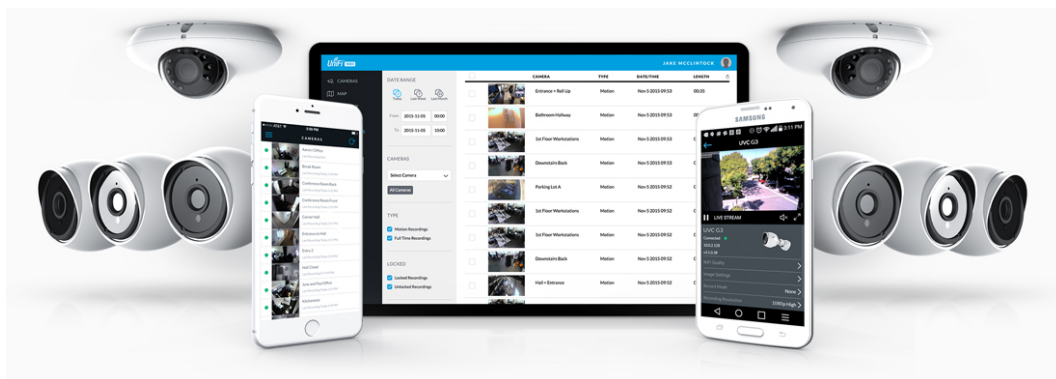

Kamera **UniFi Protect G5 Flex** poskytuje čistý a ostrý obraz v **rozdělení 2688 x 1512 při 30 fps** s možností nočního vidění.

Kamera podporuje aktivní **PoE napájení (37-57 V DC)**. Balení **neobsahuje PoE injektor**.

Váš prohlížeč nepodporuje video HTML5.

- Kompaktní 2K HD PoE kamera (interiér & exteriér)
- 5 Mpx CMOS senzor (4 Mpx video)
- Úhel záběru: 102,4° horizontálně, 54,9° vertikálně, 120,6° diagonálně
- IR přísvit (noční režim) s dosahem až 6 m
- AI detekce událostí (umělá inteligence)
- Videokompresce H.264
- Mikrofon (lze vypnout)
- Krytí IPX4 + IK04 (antivandal)
- PoE napájení
- Montáž: stolní (desktop), nástěnná, na sloup, stropní (v balení), kabelová (prodává se samostatně)
- Správa skrze aplikaci UniFi Protect (verze 2.2.7 nebo 2.7.28 a novější (web) / 1.10.0 a novější (iOS & Android))

Váš prohlížeč nepodporuje video HTML5.

Kamera je součástí produktové řady **UniFi Protect**, kde je největší předností centralizovaná správa všech zařízení v jediném softwaru. Software UniFi Protect je předinstalovaný na serveru **UniFi Protect NVR** (IPZUBT1003) pro Full HD záznam až 50 kamer, **UniFi Cloud Key Gen2 Plus** (NAOUBT1019) pro záznam až 15 kamer nebo **UniFi Dream Machine PRO** (NAAUBT1121) pro záznam až 32 kamer.

Výhoda serverů je, že spolupracují s aplikacemi pro mobilní zařízení, díky tomu můžete mít váš kamerový systém neustále pod dohledem.*

[Aplikace UniFi Protect pro mobilní zařízení s Androidem](#)

[Aplikace UniFi Protect pro mobilní zařízení s iOS](#)