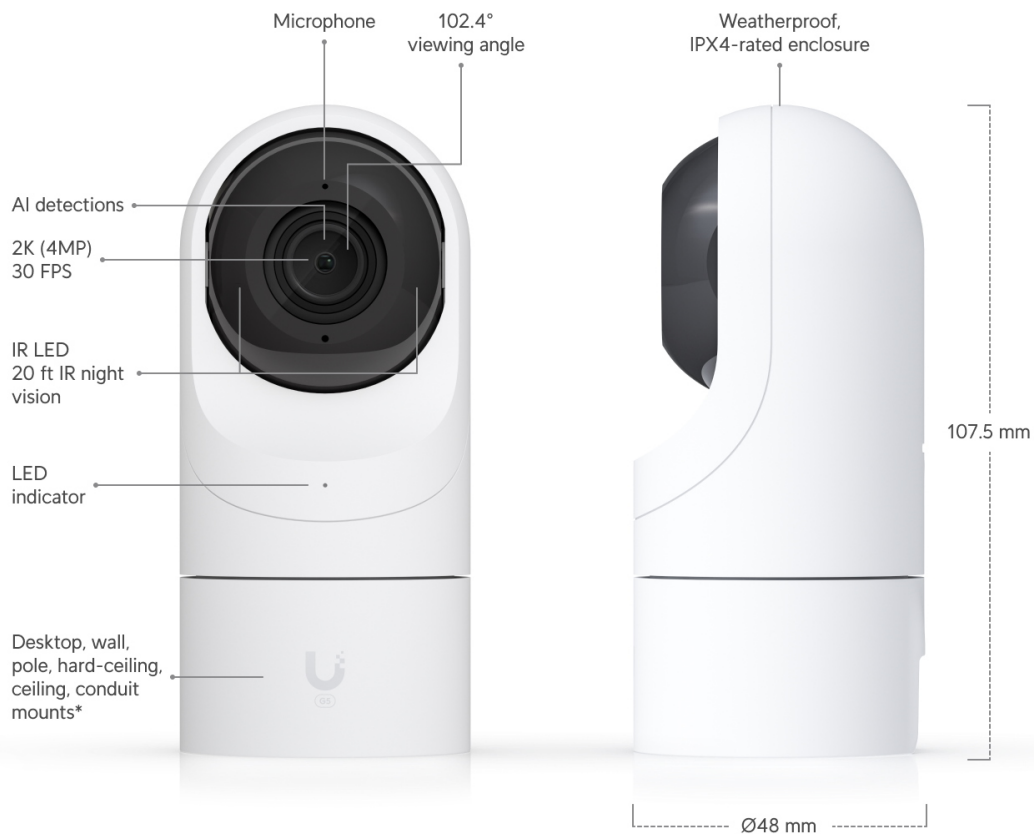

* Ceiling and conduit mounts sold separately.