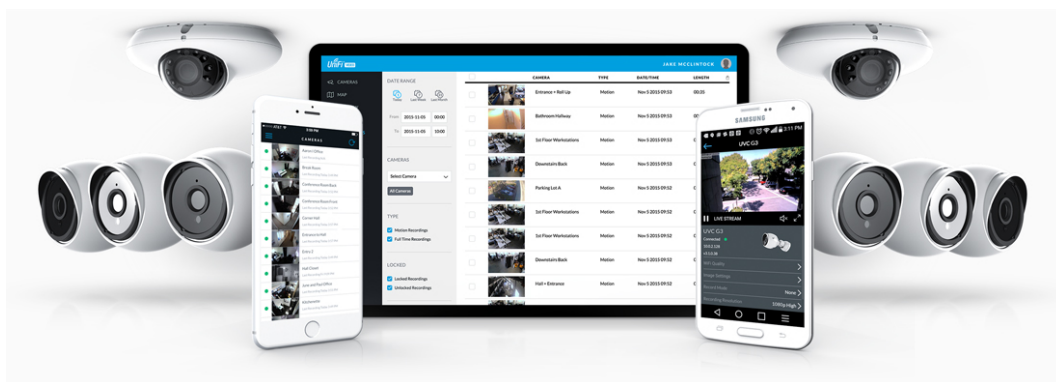

Dohledová 4K kamera, která snímá **8 Mpx video (3840 × 2160) při 30 snímcích za sekundu (fps)**. Podporuje AI detekci pohybu, osob, vozidel a poznávacích značek.

- 10 Mpx CMOS senzor a rozlišení 3840 × 2160 při 30 fps (16 : 9)
- Úhel záběru 52° horizontálně, 39° vertikálně, 65° diagonálně
- AI detekce osob, vozidel, SPZ
- Voděodolnost dle IPX5 (s venkovním krytem)
- Video komprese H.264
- Mikrofon + reproduktor (při použití venkovního krytu je funkce zvuku vypnuta)
- ARM Quad-Core Cortex-A53

Správa pomocí **aplikace UniFi Protect**:
verze 2.2.2 nebo novější (web)
verze 1.7.0 nebo novější (Android, iOS)

Kamera je součástí produktové řady **UniFi Protect**, kde je největší předností centralizovaná správa všech zařízení v jediném softwaru. Software UniFi Protect je předinstalovaný na serveru **UniFi Protect NVR** (IPZUBT1003) pro Full HD záznam až 50 kamer, **UniFi Cloud Key Gen2 Plus** (NAOUBT1019) pro záznam až 15 kamer nebo **UniFi Dream Machine PRO** (NAAUBT1121) pro záznam až 32 kamer.

Výhoda serverů je, že spolupracují s aplikacemi pro mobilní zařízení, díky tomu můžete mít váš kamerový systém neustále

pod dohledem.

[Aplikace UniFi Protect pro mobilní zařízení s Androidem](#)

[Aplikace UniFi Protect pro mobilní zařízení s iOS](#)