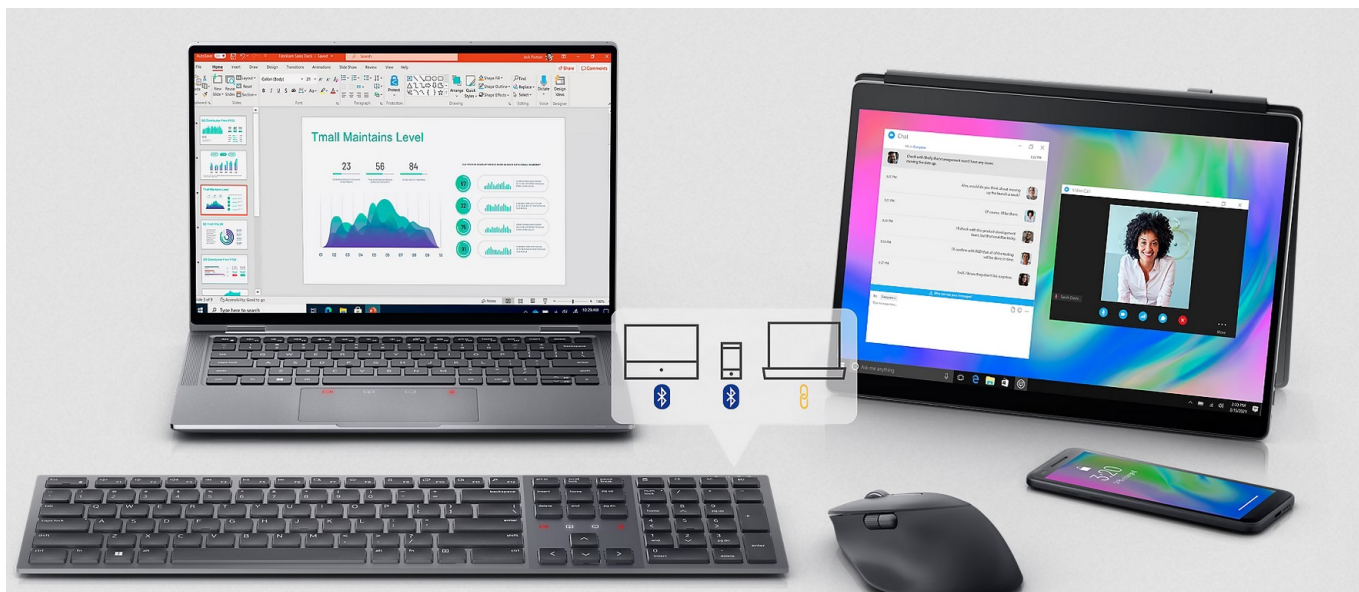

vašeho pracovnímu nasazení. Pomocí **programových zkratk** okamžitě otevřete potřebné aplikace, samozřejmostí je přítomnost numerické části nebo multimediálních kláves.

Dell KB90

Stylová plnohodnotná bezdrátová klávesnice Dell podporuje **připojení až ke třem zařízením** v jeden moment. Napájení zajišťuje **integrována baterie**, která se dobíjí pomocí přiloženého USB-C kabelu a zaručí **výdrž až 20 dnů**. Připojení je realizováno bezdrátově skrze **Bluetooth** či miniaturní USB přijímač a technologii **2,4 GHz**.

Layout klávesnice je **československý**.

Dell KB90 je světově první klávesnicí s certifikací Zoom určenou pro spolupráci. Obsahuje vyhrazené dotykové prvky pro snadné ovládání hovorů Zoom, jako je ztlumení a aktivace mikrofonu, zapnutí a vypnutí kamery, jednoduché sdílení obrazovky a vyvolání panelu konverzace.

ZÁKLADNÍ SPECIFIKACE

Rozhraní: 2,4 GHz (USB adaptér), Bluetooth 5.1

Rozložení kláves: československé

Multimediální klávesy: ano

Podsvícení: ano

Napájení: USB-C (kabel součástí balení)

Rozměry: 439,42 × 121,92 × 20,32 mm

Hmotnost: 728 g

Barva: černá-šedá