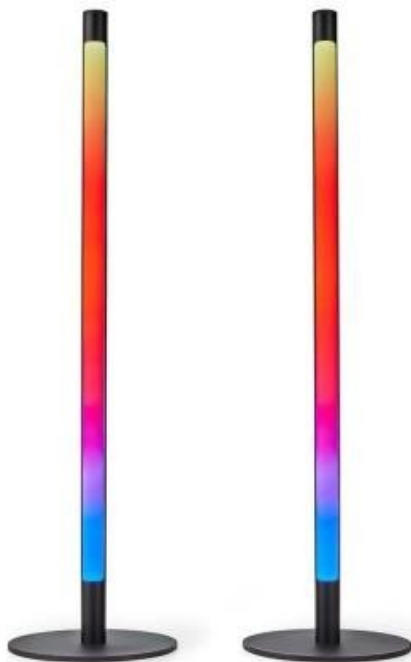

## NEDIS WIFILD10RGBW

Cena celkem:	<b>2 397 Kč</b> <b>(bez DPH: 1 981 Kč)</b>
Běžná cena:	<b>2 637 Kč</b>
Ušetříte:	<b>240 Kč</b>
Kód zboží:	OSVNED1085
Part No.:	WIFILD10RGBW
Záruka:	24 měs.
Stav:	Nové zboží

### Nedis WIFILD10RGBW

Vertikální stojací LED světlo nabízí **několik režimů**, které vám umožní navodit libovolnou atmosféru. Světlo lze pomocí technologie Wi-Fi propojit s aplikací **Nedis SmartLife** v chytrém telefonu a vy tak můžete dálkově ovládat **jas a teplotu barev** dle svých potřeb. Dále je k dispozici možnost spárování s ostatními chytrými produkty, automatické zapínání při západu slunce nebo **podpora hlasových asistentů** Siri, Amazon Alexa a Google Home.

Balení obsahuje 2 LED světla.

### ZÁKLADNÍ SPECIFIKACE

**Počet LED:** 2 × 36

**Příkon:** 36 W

**Světelný tok:** 600 lm

**Barevná teplota:** 2 700–6 500 K + RGBIC

**Index podání barev:** 55

**Stmívání:** ano

**Materiál:** kov