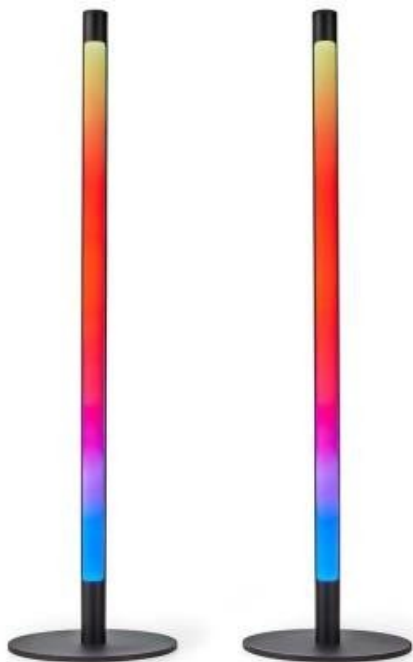

NEDIS WIFILD10RGBW

Cena celkem:	2 397 Kč (bez DPH: 1 981 Kč)
Běžná cena:	2 637 Kč
Ušetříte:	240 Kč
Kód zboží:	OSVNED1085
Part No.:	WIFILD10RGBW
Záruka:	24 měs.
Stav:	Nové zboží

Popis

Nedis WIFILD10RGBW

Vertikální stojací LED světlo nabízí **několik režimů**, které vám umožní navodit libovolnou atmosféru. Světlo lze pomocí technologie Wi-Fi propojit s aplikací **Nedis SmartLife** v chytrém telefonu a vy tak můžete dálkově ovládat **jas a teplotu barev** dle svých potřeb. Dále je k dispozici možnost spárování s ostatními chytrými produkty, automatické zapínání při západu slunce nebo **podpora hlasových asistentů** Siri, Amazon Alexa a Google Home.

Balení obsahuje 2 LED světla.

ZÁKLADNÍ SPECIFIKACE

Počet LED: 2 × 36

Příkon: 36 W

Světelný tok: 600 lm

Barevná teplota: 2 700–6 500 K + RGBIC

Index podání barev: 55

Stmívání: ano

Materiál: kov

Vstupní napětí: 100–240 V AC

Rozměry: 560 × 150 × 150 mm

Barva: černá

Energetická třída (EEI): G

[Aplikace pro Android](#)

[Aplikace pro iOS](#)