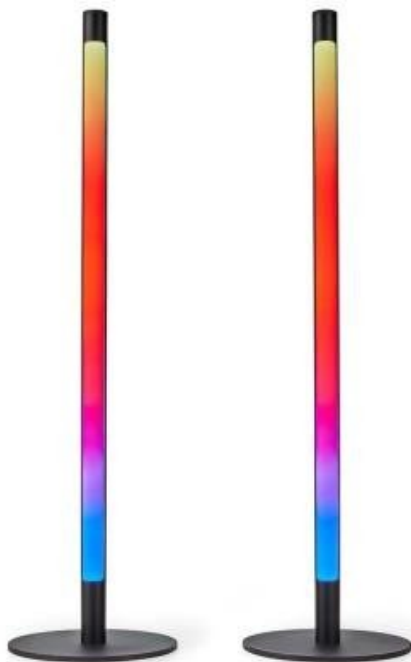

NEDIS WIFILD10RGBW

Cena celkem:	2 397 Kč (bez DPH: 1 981 Kč)
Běžná cena:	2 637 Kč
Ušetříte:	240 Kč
Kód zboží:	OSVNED1085
Part No.:	WIFILD10RGBW
Záruka:	24 měs.
Stav:	Nové zboží

Popis

Nedis WIFILD10RGBW

Vertikální stojací LED světlo nabízí **několik režimů**, které vám umožní navodit libovolnou atmosféru. Světlo lze pomocí technologie Wi-Fi propojit s aplikací **Nedis SmartLife** v chytrém telefonu a vy tak můžete dálkově ovládat **jas a teplotu barev** dle svých potřeb. Dále je k dispozici možnost spárování s ostatními chytrými produkty, automatické zapínání při západu slunce nebo **podpora hlasových asistentů** Siri, Amazon Alexa a Google Home.

Balení obsahuje 2 LED světla.

ZÁKLADNÍ SPECIFIKACE

Počet LED: 2 × 36

Příkon: 36 W

Světelný tok: 600 lm

Barevná teplota: 2 700–6 500 K + RGBIC

Index podání barev: 55

Stmívání: ano

Materiál: kov

Vstupní napětí: 100–240 V AC

Rozměry: 560 × 150 × 150 mm

Barva: černá

Energetická třída (EEI): G

[Aplikace pro Android](#)

[Aplikace pro iOS](#)