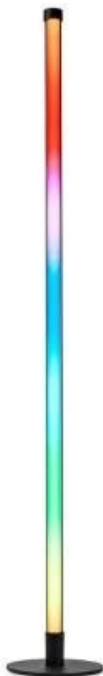

NEDIS WIFILD20RGBW

Cena celkem:	2 253 Kč (bez DPH: 1 862 Kč)
Běžná cena:	2 478 Kč
Ušetříte:	225 Kč
Kód zboží:	OSVNED1086
Part No.:	WIFILD20RGBW
Záruka:	24 měs.
Stav:	Nové zboží

Popis

Nedis WIFILD20RGBW

Vertikální stojací LED světlo nabízí **několik režimů**, které vám umožní navodit libovolnou atmosféru. Světlo lze pomocí technologie Wi-Fi propojit s aplikací **Nedis SmartLife** v chytrém telefonu a vy tak můžete dálkově ovládat **jas a teplotu barev** dle svých potřeb. Dále je k dispozici možnost spárování s ostatními chytrými produkty, automatické zapínání při západu slunce nebo **podpora hlasových asistentů** Siri, Amazon Alexa a Google Home.

ZÁKLADNÍ SPECIFIKACE

Počet LED: 135

Příkon: 10 W

Světelný tok: 180 lm

Barevná teplota: 2 700–6 500 K + RGBIC

Index podání barev: 48

Stmívání: ano

Materiál: kov, silikon

Vstupní napětí: 5 V DC

Rozměry: 1005 × 150 × 150 mm

Barva: černá

Energetická třída (EEI): G

[Aplikace pro Android](#)

[Aplikace pro iOS](#)