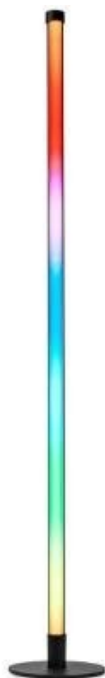

NEDIS WIFILD20RGBW

Cena celkem:	2 119 Kč (bez DPH: 1 751 Kč)
Běžná cena:	2 331 Kč
Ušetříte:	212 Kč
Kód zboží:	OSVNED1086
Part No.:	WIFILD20RGBW
Záruka:	24 měs.
Stav:	Nové zboží

Popis

Nedis WIFILD20RGBW

Vertikální stojací LED světlo nabízí **několik režimů**, které vám umožní navodit libovolnou atmosféru. Světlo lze pomocí technologie Wi-Fi propojit s aplikací **Nedis SmartLife** v chytrém telefonu a vy tak můžete dálkově ovládat **jas a teplotu barev** dle svých potřeb. Dále je k dispozici možnost spárování s ostatními chytrými produkty, automatické zapínání při západu slunce nebo **podpora hlasových asistentů** Siri, Amazon Alexa a Google Home.

ZÁKLADNÍ SPECIFIKACE

Počet LED: 135

Příkon: 10 W

Světelný tok: 180 lm

Barevná teplota: 2 700–6 500 K + RGBIC

Index podání barev: 48

Stmívání: ano

Materiál: kov, silikon

Vstupní napětí: 5 V DC

Rozměry: 1005 × 150 × 150 mm

Barva: černá

Energetická třída (EEI): G

[Aplikace pro Android](#)

[Aplikace pro iOS](#)