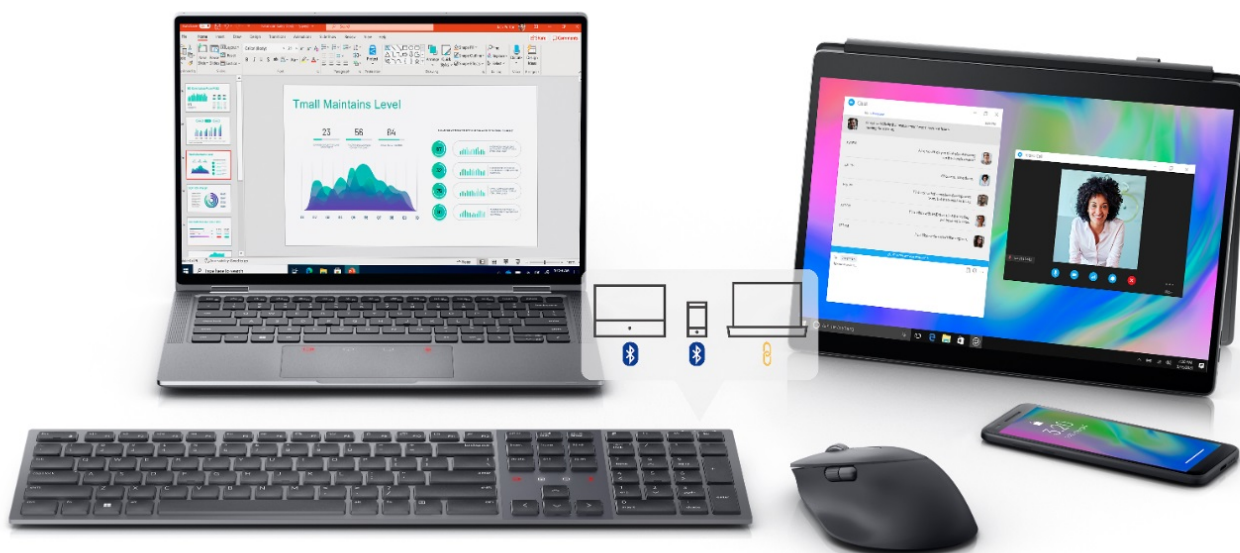

DELL MS900

Cena celkem:	2 073 Kč (bez DPH: 1 713 Kč)
Běžná cena:	2 280 Kč
Ušetříte:	207 Kč
Kód zboží:	MOUD00600
Part No.:	570-BBCB
Záruka:	36 měs.
Stav:	Nové zboží

Popis

Pro ergonomickou práci kdekoli - myš Dell MS900

Bezdrátová prémiová myš DELL myš MS900 je navržena pro náročnou práci na PC. Díky **ergonomickému designu s tvarovanými křivkami** se pohodlně drží a do ruky padne tak, abyste mohli dlouhé hodiny pracovat komfortně a bez zbytečné únavy. **Svrchní rolovací kolečko** umožní navigaci horizontálně i vertikálně. Tím zefektivní činnost s aplikacemi, internetovými stránkami i sáhodlouhými dokumenty.

Myš Dell MS900 je osazena senzorem s **nastavitelným rozlišením až na hodnotu 8000 DPI**. Díky tomu svižně reaguje na každý váš pohyb, podle požadavků neb typu činnosti. Současně se tento **senzor track-on-glass** bez problémů pohybuje po širokém spektru povrchů, a to včetně skla nebo dřeva. **Bezdrátové připojení skrze Bluetooth 5.1 a 2,4GHz USB adaptér** umožní konektivitu **až se 3 zařízeními** a přepínání mezi nimi. Podpora **softwaru Dell Peripheral Manager** vám dává možnosti, jak si funkce myši Dell MS900 přizpůsobit a pracovat ještě rychleji i efektivněji.

Dell MS900

Ergonomická **bezdrátová** myš pro pohodlnou práci s počítačem využívá **optický snímač** s nastavitelným rozlišením **až 8000 DPI**. Je vybavena **sedmi tlačítky** a rolovacím kolečkem. Připojení k počítači je možné jak skrze **Bluetooth**, tak pomocí USB adaptéru a připojení **2,4 GHz**. Pomocí samostatného přepínače **umožňuje pracovat až na třech zařízeních současně**. Napájení zajišťuje **dobíjecí baterie**, která udrží myš v chodu **až 3 měsíce**. Výhodou je samostatné **tlačítko pro zapnutí či vypnutí** myši, které zajistí delší výdrž baterie.