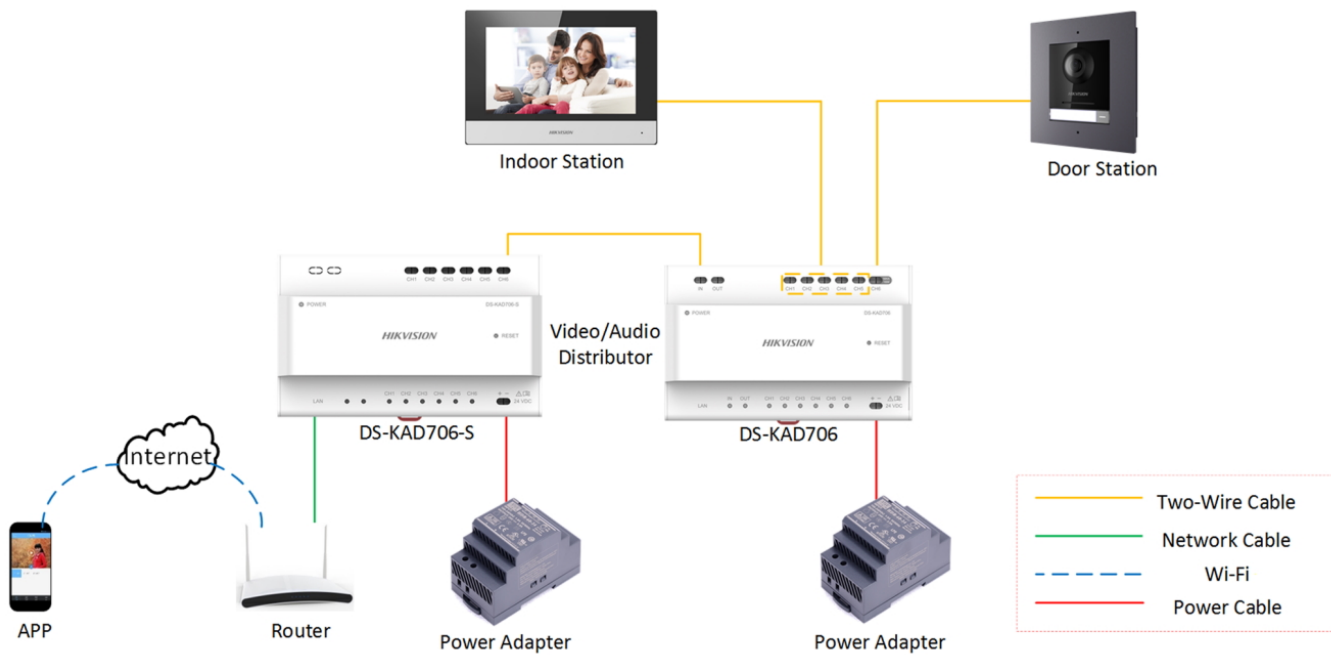

## HIKVISION DS-KAD706-S

Cena celkem:	<b>4 126 Kč</b>
	<b>(bez DPH: 3 410 Kč)</b>
Běžná cena:	<b>4 539 Kč</b>
Ušetříte:	<b>413 Kč</b>
Kód zboží:	IPKHIK0821
Part No.:	DS-KAD706-S
Záruka:	36 měs.
Stav:	Nové zboží

### Hikvision DS-KAD706-S

Pomocný páteřní distributor (rozbočovač) umožňuje připojit až šest hlavních distributorů DS-KAD706. Určeno pro modulární **2drátové** domovní systémy Hikvision.

- 6x 2vodičové rozhraní pro připojení hlavních jednotek DS-KAD706 (při kaskádovém připojení až 90 jednotek)
- 1x port LAN pro připojení do sítě WAN
- Signální a napájecí indikátory
- Resetovací tlačítko
- Montáž na DIN lištu
- Doporučený napájecí zdroj DS-KAW60-2N (není součástí)

### ZÁKLADNÍ SPECIFIKACE:

**Rozhraní:** 1× RJ-45, 6× 2pólový konektor

**Napájení:** 24 V DC (adaptér není součástí balení)

**Spotřeba:** < 7 W

**Pracovní teplota:** -10 °C až + 55 °C, vlhkost 10-90 %

**Rozměry:** 145 × 91 × 67 mm