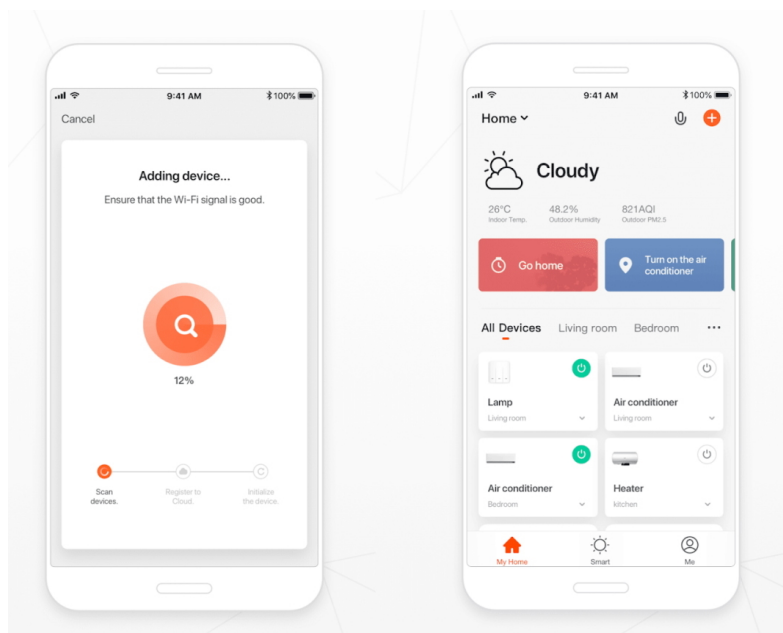

IMMAX NEO LITE SMART 07772L

Cena celkem:	455 Kč
	(bez DPH: 376 Kč)
Běžná cena:	500 Kč
Ušetříte:	45 Kč
Kód zboží:	DAZIMM1037
Part No.:	07772L
Záruka:	24 měs.
Stav:	Nové zboží

Popis

IMMAX NEO LITE SMART 07772L

Chytrá Wi-Fi zásuvka je navržena k **ovládání elektrických spotřebičů** odkudkoliv přes internet. Můžete tak automatizovat zapínání spotřebičů či sledovat **spotřebu energie**. K dispozici jsou navíc také **dva USB** porty a jeden port **USB-C**. Zásuvku lze ovládat skrze bezplatnou aplikaci **IMMAX NEO PRO**, která je kompatibilní se systémy **TUYA** a Lidl a podporuje hlasové ovládání pomocí Google Assistant, Amazon Alexa a Apple Siri.

ZÁKLADNÍ SPECIFIKACE

Počet zástrček: 1

Frekvenční rozsah: 2400-2483,5 MHz

Napájecí napětí: 230 V / 16 A

Max. výkon: 3840 W

Hlasová podpora: Google Assistant, Amazon Alexa, Apple Siri

Rozměry: 76 × 76 × 50 mm

Barva: bílá

TuyaSmart:

[Aplikace pro Android](#)

[Aplikace pro iOS](#)
