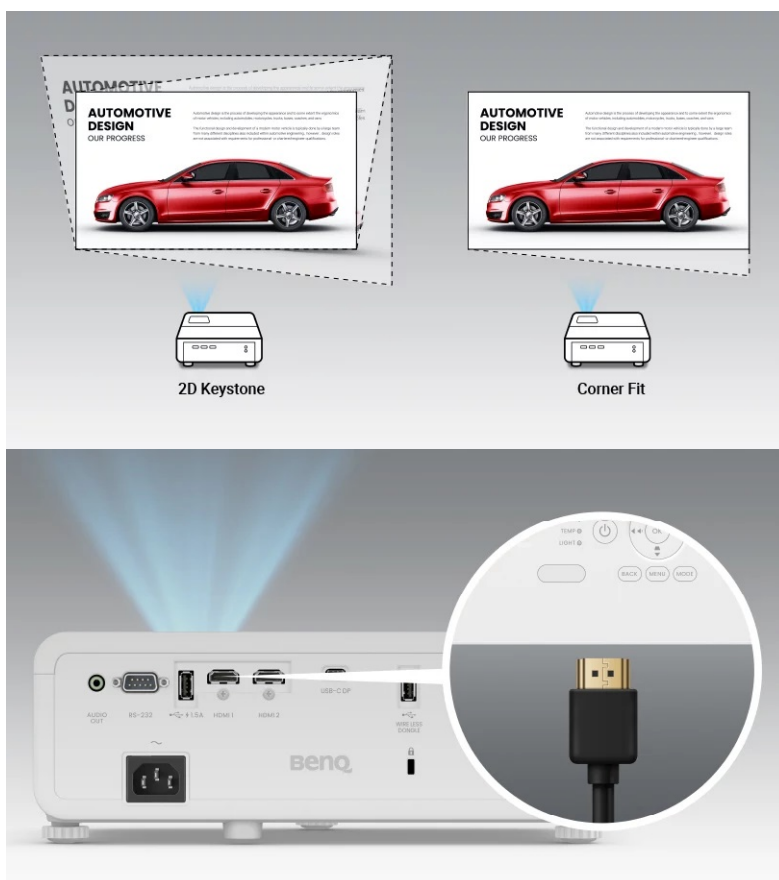

## Šetrnost nadevše

Díky kompaktním rozměrům **projektor BenQ LH650** jednoduše umístíte, kamkoli si budete přát. **Full HD rozlišení** a **vysoká svítivost 4000 ANSI lumenů** zajistí ostrý a dobře čitelný obraz i v osvětlené místnosti. **Technologie BenQ SmartEco** optimalizuje napájení světelného zdroje a efektivně **snižuje spotřebu energie až o 70 %** podle promítaného obsahu. Samotný **laser pak šetří energii o 23 %** oproti klasickým rtuťovým lampám. Potěší také **funkce automatického vypnutí po 20 minutách nečinnosti**.

### BenQ LH650

Laserový projektor s Full HD rozlišením **1920 x 1080** obrazových bodů nabízí svítivost **4000 ANSI** lumenů a kontrastní poměr **3 000 000 : 1**. Díky korekci lichoběžníkového zkreslení můžete mít obraz přesně tam, kde potřebujete. Objektiv s krátkou projekční vzdáleností umožňuje vytvořit až **100"** ostrý a jasný obraz na vzdálenost pouhých 2,5 metru. Základní ozvučení zajišťuje reproduktor s výkonem **10 W**.

### ZÁKLADNÍ SPECIFIKACE

**Technologie projektoru:** DLP

**Rozlišení:** 1920 x 1080 px

**Jas:** 4000 ANSI lumenů

**Kontrastní poměr:** 3 000 000 : 1

**Rozhraní:** 2x HDMI vstup, 1x RS-232, 1x USB-C, 1x audio výstup, 2x USB 2.0