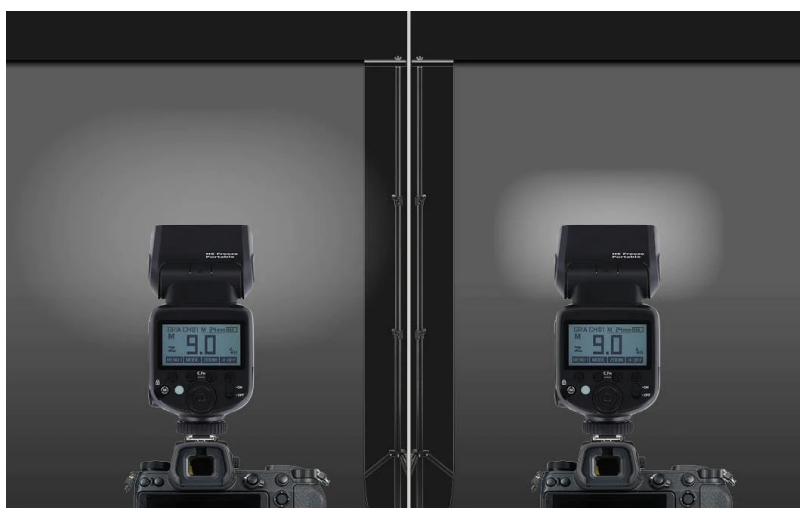

Rollei externí blesk HS Freeze Portable pro zrcadlovky Sony představuje nedílnou součást vašeho foto vybavení. Je určen pro všechny, kteří při svých aktivitách vyžadují flexibilitu a plnou kontrolu nad osvětlením. Je **kompatibilní se zařízeními Sony** a podporuje více rozhraní této konkrétní značky. **Přenosný externí blesk Rollei HS Freeze** je vybaven obdélníkovou **žárovkou s maximálním výkonem 80 W**. Vyznačuje se přesným ovládním osvětlení a díky výkonu blesku se uplatní i ve velmi náročných situacích.

Režimy pro efektivní fotografování

Externí blesk HS Freeze Portable značky Rollei podporuje řadu režimů. Pomocí **režimu TTL** automaticky upraví expozici podle okolního prostředí, samozřejmostí je také manuální režim, abyste si vše připravili podle svých představ. **Režim Freeze** pak slouží k zachycení rychlých pohybů v působivém „zmrazení“ a k tvorbě úchvatných snímků. Nechybí ani potřebná **synchronizace HSS**, aby došlo k dokonalému sladění s objektem. **Baterie s kapacitou 2500 mAh** při plném nabití umožní až 500 záblesků, díky čemuž se na tento blesk můžete spolehnout po celý den.

Konstrukce bleskové hlavy zajišťuje flexibilitu a velkou míru svobody nastavení. Podporuje **otočení o 360° a 90° úhel sklonu**. Úhel osvětlení tak jednoduše přizpůsobíte tak, jak potřebujete. Kromě hlavního blesku je model **Rollei HS Freeze Portable** vybaven **integrováným světlem s výkonem 3 W**, které je nastavitelné ve 3 krocích. To vám umožní například upravit stíny za zhoršených světelných podmínek a vytvořit dokonale vypadající obraz. Samozřejmostí je také **automatický nebo manuální zoom** nastavitelný v 6 krocích.