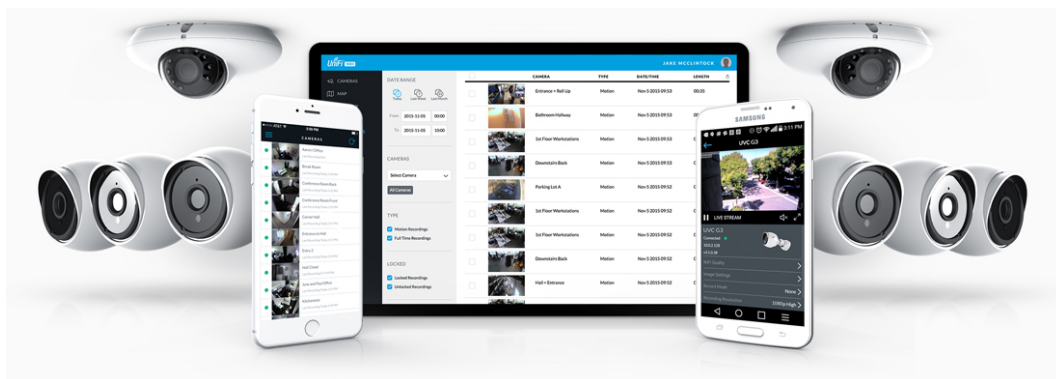

Popis

Ubiquiti UniFi Protect AI Professional Black

Venkovní **4K PoE kamera s 3x optickým zoomem** a funkcí inteligentní detekce i na velkou vzdálenost. Kamera snímá **8 Mpx video (3840 x 2160) při 30 snímcích za sekundu (fps)**.

- 8 Mpx CMOS senzor (1/1.8") & rozlišení 3840 x 2160 při 30 fps (16:9), objektiv F 4.1-12.3 mm; f/1.53 - f/3.3
- Úhel záběru - 109,9° horizontálně, 59,9° vertikálně, 127,7° diagonálně
- Úhel záběru (Zoom) - 34,9° horizontálně, 19,7° vertikálně, 40° diagonálně
- Vestavěné IR LED diody a automatický IR cut filtr pro lepší noční vidění
- Voděodolnost dle IP65 + odolnost IK04 (antivandal)
- Video komprese H.264
- Obousměrné audio - mikrofon (lze vypnout) + reproduktor
- ARM Quad-Core Cortex-A53 procesor/čip
- Podpora PoE 37-57 V DC (injektor není součástí balení)

Váš prohlížeč nepodporuje video HTML5.

Správa pomocí **aplikace UniFi Protect:**
verze 2.7.34 nebo novější (web)
verze 1.13.0 nebo novější (Android/iOS)

Kamera je součástí produktové řady **UniFi Protect**, kde je největší předností centralizovaná správa všech zařízení v jediném softwaru. Software UniFi Protect je předinstalovaný na serveru **UniFi Protect NVR** (IPZUBT1003) pro Full HD záznam až 50 kamer, **UniFi Cloud Key Gen2 Plus** (NAOUBT1019) pro záznam až 15 kamer nebo **UniFi Dream Machine PRO** (NAAUBT1121) pro záznam až 32 kamer.

Výhoda serverů je, že spolupracují s aplikacemi pro mobilní zařízení, díky tomu můžete mít váš kamerový systém neustále pod dohledem.

[Aplikace UniFi Protect pro mobilní zařízení s Androidem](#)

[Aplikace UniFi Protect pro mobilní zařízení s iOS](#)