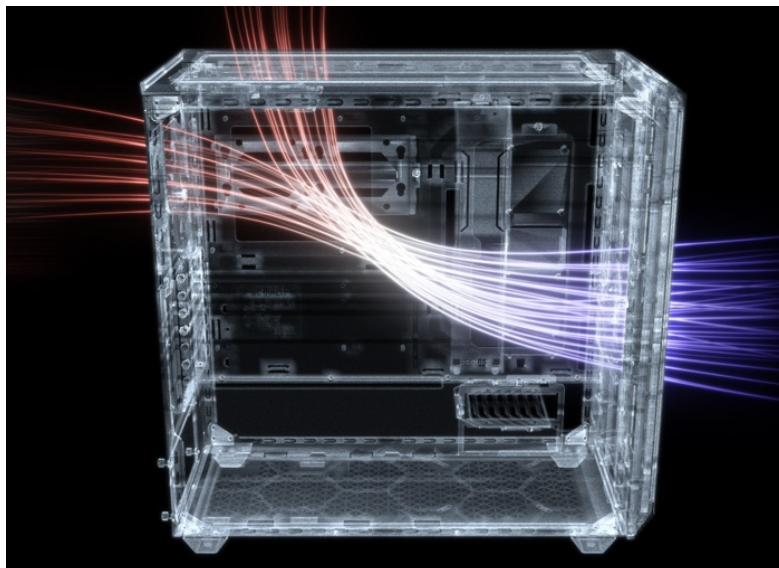

BE QUIET! SHADOW BASE 800DX ČERNÁ

Cena celkem:	4 299 Kč (bez DPH: 3 553 Kč)
Běžná cena:	4 729 Kč
Ušetříte:	430 Kč
Kód zboží:	CASBQT1070
Part No.:	BGW61
Záruka:	36 měs.
Stav:	Nové zboží

Popis

Be quiet! SHADOW BASE 800DX - moderní PC systém, který má styl

PC skříň Be quiet! SHADOW BASE 800DX v provedení Middle Tower se vyznačuje optimalizovaným prouděním vzduchu a **ARGB LED diodami** pro stylové osvětlení. Přináší dostatek prostoru i pro objemné komponenty v podobě grafických karet, výměníků nebo základních desek a potěší také **tichým chodem**. Užijte si maximální výkon. **Model SHADOW BASE 800DX** ocení především fanoušci vodního chlazení a ideálního proudění vzduchu. Díky konstrukci předního a horního krytu je zajištěna **mimořádná prodyšnost celého systému**. Samozřejmostí je přítomnost **prachového filtru**, který lze snadnou vyjmout a očistit.

Be quiet! SHADOW BASE 800DX

Skříň v provedení Middle Tower s průhlednou bočnicí a předním **ARGB podsvícením** nabízí **dvě 3,5"** pozice pro pevné disky a **čtyři 2,5"** pozice pro SSD disky. Na horním panelu naleznete dva porty **USB 3.0**, jeden port **USB-C** a dále také konektory pro sluchátka a mikrofon. Skříň je osazena **třemi ventilátory o velikosti 140 mm**, a to v přední, vrchní a zadní části, přesně tak, aby zaručily nejlepší průchod vzduchu. Ve skříni je dostatek prostoru pro chladič CPU do výšky až 180 mm a grafickou kartu o délce až 430 mm. Důmyslné řešení umožňuje pohodlné umístění **až 420 mm dlouhého výměníku** vodního chlazení na přední a vrchní straně. Potěší taktéž integrovaná lišta pro lepší organizaci kabelů a dvojice prachových filtrů. Skříň je dodávána **bez zdroje**.