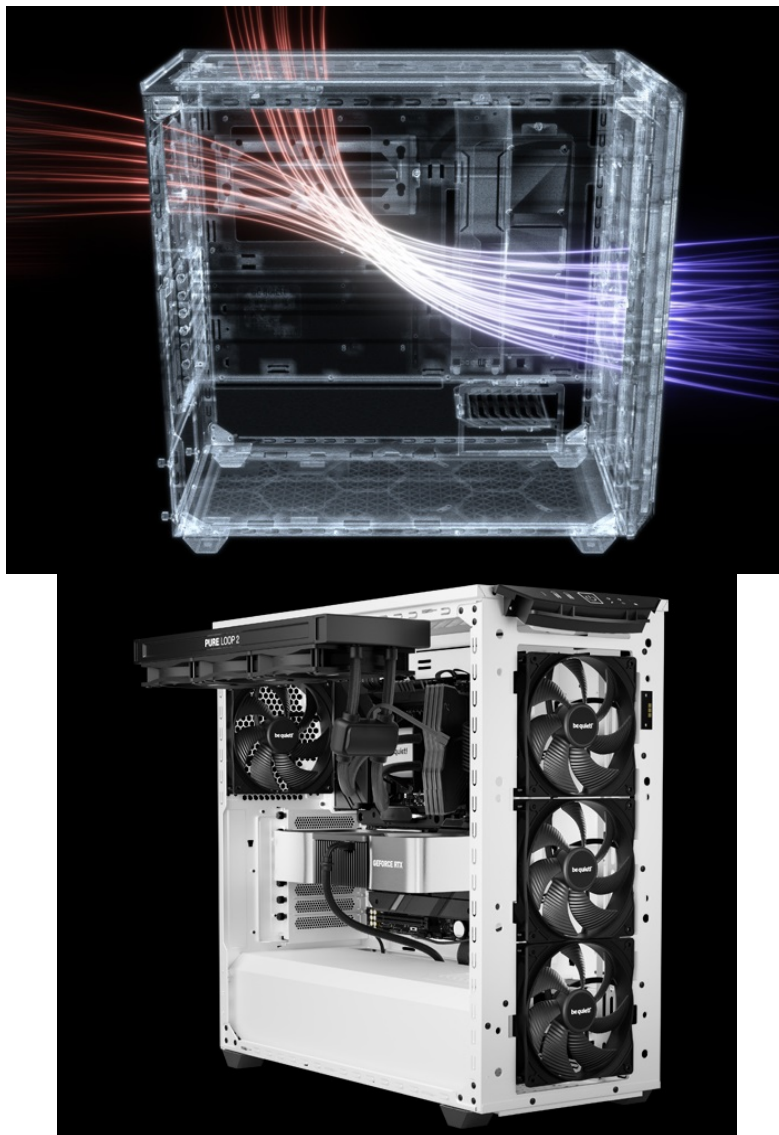

BE QUIET! SHADOW BASE 800DX BÍLÁ

Cena celkem:	4 399 Kč (bez DPH: 3 636 Kč)
Běžná cena:	4 839 Kč
Ušetříte:	440 Kč
Kód zboží:	CASBQT1080
Part No.:	BGW62
Záruka:	36 měs.
Stav:	Nové zboží

Popis

Be quiet! SHADOW BASE 800DX - moderní PC systém, který má styl

PC skříň Be quiet! SHADOW BASE 800DX v provedení Middle Tower se vyznačuje optimalizovaným prouděním vzduchu a **ARGB LED diodami** pro stylové osvětlení. Přináší dostatek prostoru i pro objemné komponenty v podobě grafických karet, výměníků nebo základních desek a potěší také **tichým chodem**. Užijte si maximální výkon. **Model SHADOW BASE 800DX** ocení především fanoušci vodního chlazení a ideálního proudění vzduchu. Díky konstrukci předního a horního krytu je zajištěna **mimořádná prodyšnost celého systému**. Samozřejmostí je přítomnost **prachového filtru**, který lze snadnou vyjmout a očistit.

Be quiet! SHADOW BASE 800DX

Skříň v provedení Middle Tower s průhlednou bočnicí a předním **ARGB podsvícením** nabízí **dvě 3,5"** pozice pro pevné disky a **čtyři 2,5"** pozice pro SSD disky. Na horním panelu naleznete dva porty **USB 3.0**, jeden port **USB-C** a dále také konektory pro sluchátka a mikrofon. Skříň je osazena **třemi ventilátory o velikosti 140 mm**, a to v přední, vrchní a zadní části, přesně tak, aby zaručily nejlepší průchod vzduchu. Ve skříni je dostatek prostoru pro chladič CPU do výšky až 180 mm a grafickou kartu o délce až 430 mm. Důmyslné řešení umožňuje pohodlné umístění **až 420 mm dlouhého výměníku** vodního chlazení na přední a vrchní straně. Potěší taktéž integrovaná lišta pro lepší organizaci kabelů a dvojice prachových filtrů. Skříň je dodávána **bez zdroje**.

ZÁKLADNÍ SPECIFIKACE

Provedení skříně: Middle Tower

Interní pozice: 4× 2,5", 2× 3,5"

Kompatibilita základní desky: E-ATX, ATX, Micro ATX, Mini-ITX

Zdroj: bez zdroje

Konektory na horním panelu: 2× USB 3.0, 1× USB-C, 1× výstup pro sluchátka, 1× vstup mikrofonu