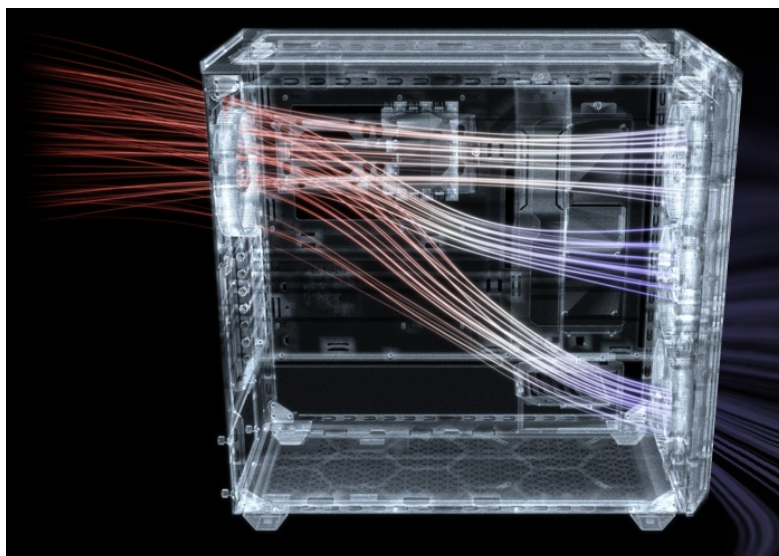

## Be quiet! SHADOW BASE 800FX - PC skříň s podsvícenými ventilátory

PC skříň Be quiet! SHADOW BASE 800FX v provedení Middle Tower se vyznačuje optimalizovaným prouděním vzduchu a **ARGB osvětlením** pro stylový vzhled. Přináší dostatek prostoru i pro objemné komponenty v podobě grafických karet, výměníků nebo základních desek. **Ventilátory Light Wings** disponují ARGB osvětlením a tvoří působivou světelnou kombinaci. Kromě toho tyto ventilátory zajišťují **vysoký průtok vzduchu a chladicí výkon**.

Designové lopatky snižují turbulence a tím také celkovou hladinu hluku. Vnější konstrukce skříně podporuje mimořádnou **prodyšnost** a podpoří maximální výkon i těch nejnáročnějších konfigurací. Pro ještě lepší performanci nabízí skříně Be quiet! SHADOW BASE 800FX **prachový filtr**, který lze snadno vyjmout a vyčistit. Díky **velkorysému prostoru** vám umožní poskládat opravdu špičkovou konfiguraci. **Prakticky umístěné lišty pro vedení kabelů** zajistí přehledné uspořádání uvnitř skříně. Samozřejmostí je přítomnost nejdůležitějších konektorů na horním panelu.

### Be quiet! SHADOW BASE 800FX

Skříně v provedení Middle Tower s průhlednou bočnicí a předním **ARGB podsvícením** nabízí **dvě 3,5"** pozice pro pevné disky a **čtyři 2,5"** pozice pro SSD disky. Na horním panelu naleznete dva porty **USB 3.0**, jeden port **USB-C** a dále také konektory pro sluchátka a mikrofon. Skříně je osazena **čtyřmi ARGB ventilátory o velikosti 140 mm**, a to v přední a zadní části, přesně tak, aby zaručily nejlepší průchod vzduchu. Ve skříně je dostatek prostoru pro chladič CPU do výšky až 180 mm a grafickou kartu o délce až 430 mm. Důmyslné řešení umožňuje pohodlné umístění **až 420 mm dlouhého výměníku** vodního chlazení na přední a vrchní straně. Potěší taktéž lišta pro lepší organizaci kabelů, dvojice prachových filtrů či integrovaný PWM/ARGB rozbočovač. Skříně je dodávána **bez zdroje**.