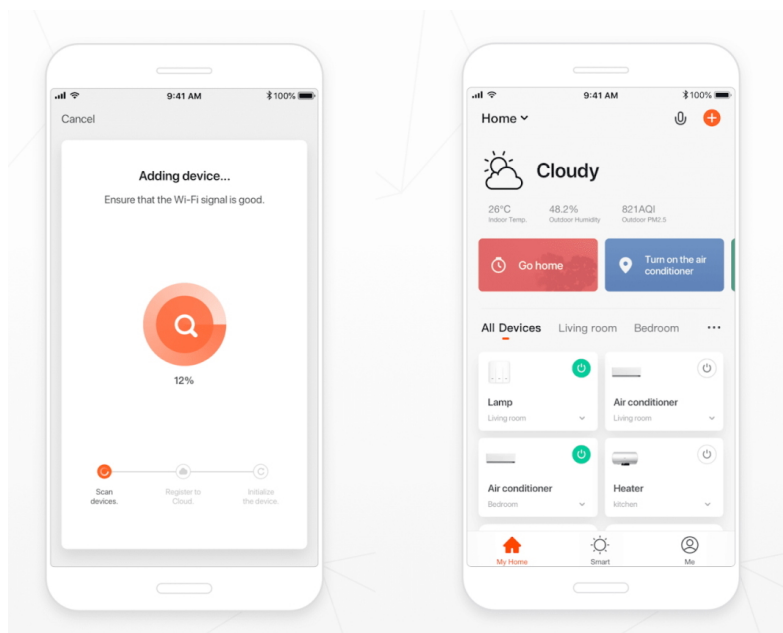

IMMAX NEO LITE SMART VENKOVNÍ ZÁSUVKA TYP E

Cena celkem:

404 Kč
(bez DPH: 334 Kč)

Běžná cena:

445 Kč

Ušetříte:

40 Kč

Kód zboží:

IMMAX NEO LITE Smart venkovní zásuvka typ E

Chytrá **venkovní Wi-Fi** zásuvka je navržena k **ovládání elektrických spotřebičů** odkudkoliv přes internet. Můžete tak automatizovat zapínání spotřebičů či sledovat **spotřebu energie**. Zásuvku lze kontrolovat, monitorovat a ovládat na dálku skrze bezplatnou aplikaci **IMMAX NEO PRO**, která je kompatibilní se systémy **TUYA**, SmartThings, Lidl a podporuje hlasové ovládání pomocí Google Assistant, Amazon Alexa a Apple Siri.