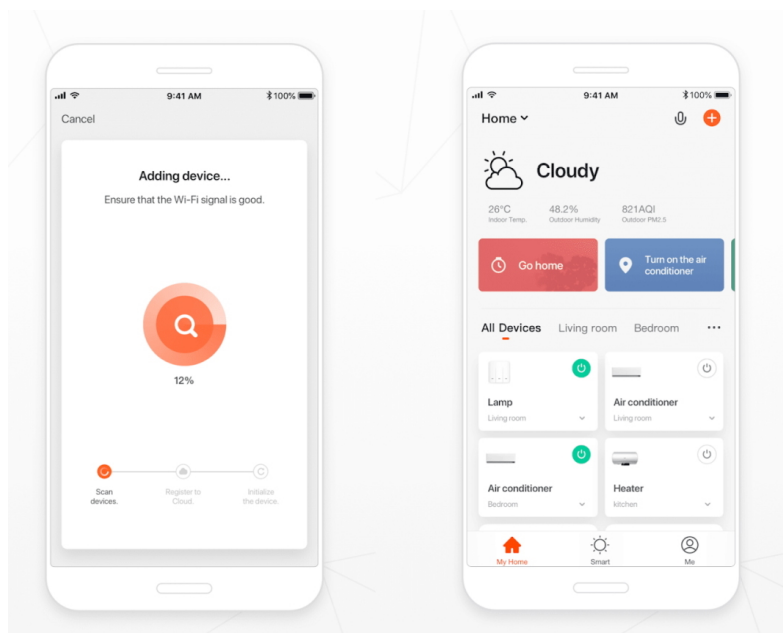

IMMAX NEO LITE SMART VENKOVNÍ ZÁSUVKA TYP E

Cena celkem:	404 Kč
	(bez DPH: 334 Kč)
Běžná cena:	445 Kč
Ušetříte:	40 Kč
Kód zboží:	DAZIMM1041
Part No.:	07774L
Záruka:	24 měs.
Stav:	Nové zboží

Popis

IMMAX NEO LITE Smart venkovní zásuvka typ E

Chytrá **venkovní Wi-Fi** zásuvka je navržena k **ovládání elektrických spotřebičů** odkudkoliv přes internet. Můžete tak automatizovat zapínání spotřebičů či sledovat **spotřebu energie**. Zásuvku lze kontrolovat, monitorovat a ovládat na dálku skrze bezplatnou aplikaci **IMMAX NEO PRO**, která je kompatibilní se systémy **TUYA**, SmartThings, Lidl a podporuje hlasové ovládání pomocí Google Assistant, Amazon Alexa a Apple Siri.

ZÁKLADNÍ SPECIFIKACE

Počet zástrček: 1

Frekvenční rozsah: 2400-2483,5 MHz

Napájecí napětí: 230 V / 16 A

Max. výkon: 3680 W

Rozměry: 93 × 80 × 58 mm

Stupeň krytí: IP44

Barva: černá