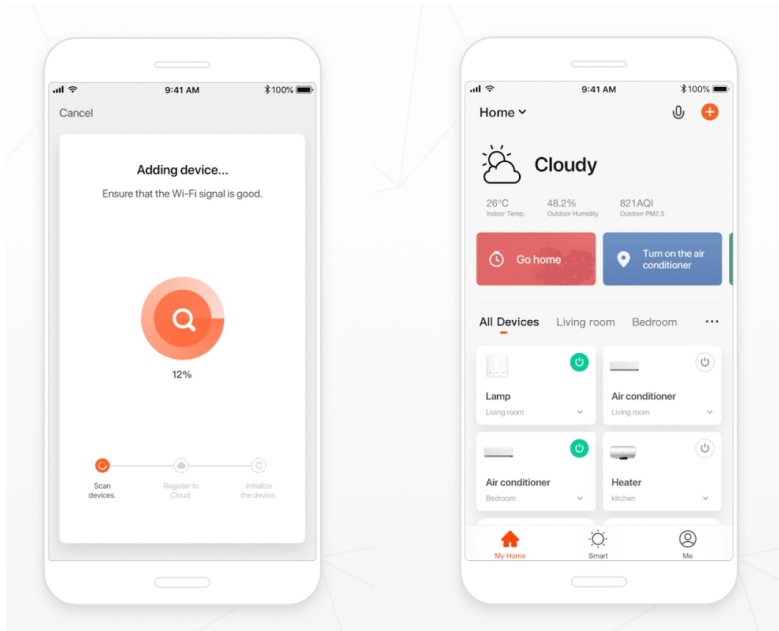

### IMMAX NEO LITE SMART ROUND

Chytré sloupkové solární svítidlo poskytne orientační osvětlení např. kolem chodníčků na zahradě či příchodových cest a příjemní tak večerní přístup k domu. Napájení je řešeno **ze solárního panelu**, který nabíjí integrovanou baterii o kapacitě **1300 mAh**. Svítidlo je odolné vůči vodě i ostatním přírodním podmínkám dle certifikace **IP65**.

Po připojení k **aplikaci IMMAX NEO PRO** lze svítidlo ovládat na dálku.

**Upozornění:** Pro vzdálenou správu a využití všech Smart funkcí je zapotřebí umístit v dosahu svítidla bránu např: Immax NEO MULTI BRIDGE PRO Smart Zigbee 3.0, BT v3 (není součástí balení).