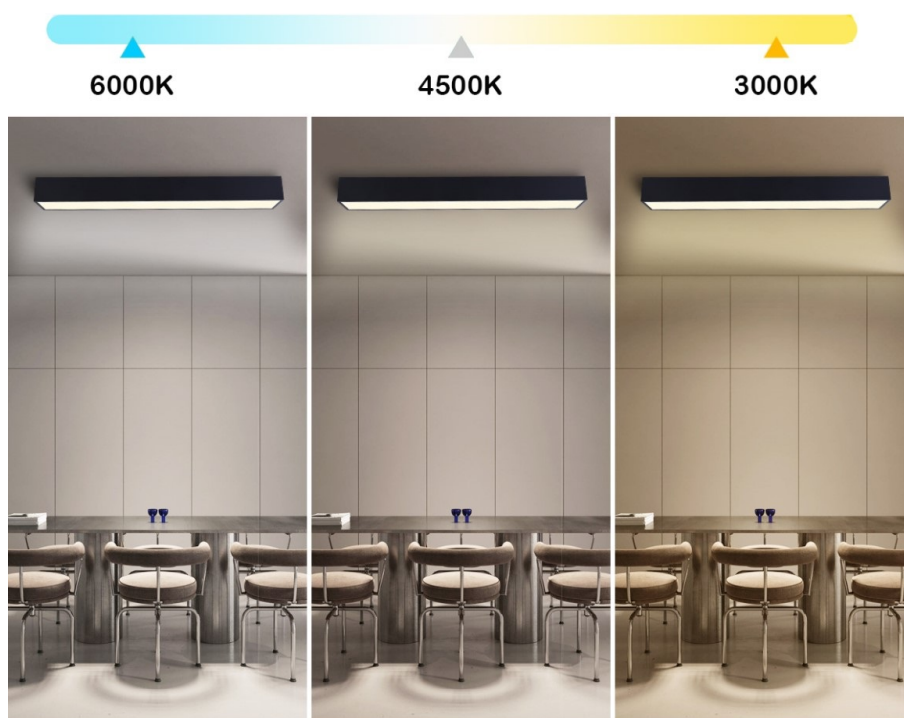

3 COLOR TEMPERATURE

IMMAX NEO CANTO 50 W

LED stropní svítidlo pro chytrou domácnost v moderním minimalistickém designu, vhodné do dlouhých chodeb, koupelen či kanceláří. Svítidlo lze propojit s chytrou bránou **IMMAX NEO** a ovládat celou síť domácích světelných zdrojů skrze dálkový ovladač či aplikaci v mobilním telefonu. I na dálku tak můžete kdykoliv měnit odstíny bílé barvy, intenzitu osvětlení v místnosti nebo světlo zcela zhasnout. Komunikuje na bezdrátovém protokolu **Zigbee 3.0** a je plně kompatibilní se systémy Philips HUE, TUYA, Tahoma, Lidl, Ikea a **podporuje hlasové asistenty** Amazon Alexa, Google Assistant a Apple Siri. Dálkový ovladač je součástí balení.