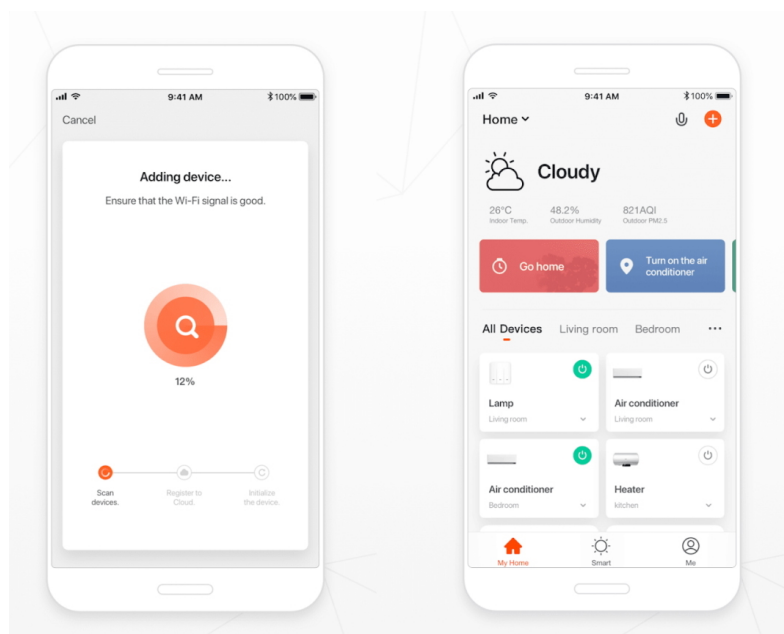

## IMMAX NEO CANTO - stylové Smart osvětlení do domácnosti

**Stropní LED svítidlo IMMAX NEO CANTO** ve stylovém a nadčasovém designu, které je vhodné do hal, předsíní nebo dalších místností, kam je vhodné podlouhlé světlo. LED osvětlení přináší **až o 80 % vyšší úsporu oproti standardním zdrojům**. Samozřejmostí je podpora ovládnání pomocí **mobilní aplikace NEO PRO**, která vám umožní komfortní vzdálenou kontrolu světel, případně dalších zařízení, pokud stavíte komplexní chytrou domácnost.

**Smart funkce** zahrnují například prvky automatizace, pravidelné procesy nebo třeba hlasové zkratky. Osvětlení lze nastavit v **rozmezí barevné teploty 3000-6000 K**. Různé odstíny bílé barvy vytvoří ve vaší domácnosti požadovanou atmosféru v denních i nočních hodinách.

## IMMAX NEO CANTO 50 W

LED stropní svítidlo pro chytrou domácnost v moderním minimalistickém designu, vhodné do dlouhých chodeb, koupelen či kanceláří. Svítidlo lze propojit s chytrou bránou **IMMAX NEO** a ovládat celou síť domácích světelných zdrojů skrze dálkový ovladač či aplikaci v mobilním telefonu. I na dálku tak můžete kdykoliv měnit odstíny bílé barvy, intenzitu osvětlení v místnosti nebo světlo zcela zhasnout. Komunikuje na bezdrátovém protokolu **Zigbee 3.0** a je plně kompatibilní se systémy Philips HUE, TUYA, Tahoma, Lidl, Ikea a **podporuje hlasové asistenty** Amazon Alexa, Google Assistant a Apple Siri. Dálkový ovladač je součástí balení.