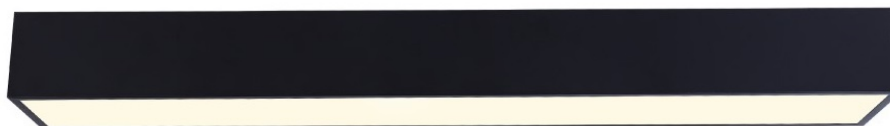

## IMMAX NEO CANTO - stylové Smart osvětlení do domácnosti

**Stropní LED svítidlo IMMAX NEO CANTO** ve stylovém a nadčasovém designu, které je vhodné do hal, předsíní nebo dalších místností, kam je vhodné podlouhlé světlo. LED osvětlení přináší **až o 80 % vyšší úsporu oproti standardním zdrojům**. Samozřejmostí je podpora ovládnání pomocí **mobilní aplikace NEO PRO**, která vám umožní komfortní vzdálenou kontrolu světel, případně dalších zařízení, pokud stavíte komplexní chytrou domácnost.

## IMMAX NEO CANTO 50 W

LED stropní svítidlo pro chytrou domácnost v moderním minimalistickém designu, vhodné do dlouhých chodeb, koupelen či kanceláří. Svítidlo lze propojit s chytrou bránou **IMMAX NEO** a ovládat celou síť domácích světelných zdrojů skrze dálkový ovladač či aplikaci v mobilním telefonu. I na dálku tak můžete kdykoliv měnit odstíny bílé barvy, intenzitu osvětlení v místnosti nebo světlo zcela zhasnout. Komunikuje na bezdrátovém protokolu **Zigbee 3.0** a je plně kompatibilní se systémy Philips HUE, TUYA, Tahoma, Lidl, Ikea a **podporuje hlasové asistenty** Amazon Alexa, Google Assistant a Apple Siri. Dálkový ovladač je součástí balení.