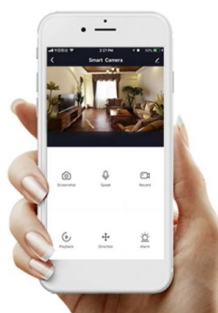

ZÁKLADNÍ SPECIFIKACE

Příkon: 50 W

Světelný tok: 4220 lm

Barevná teplota: 3000-6000 K