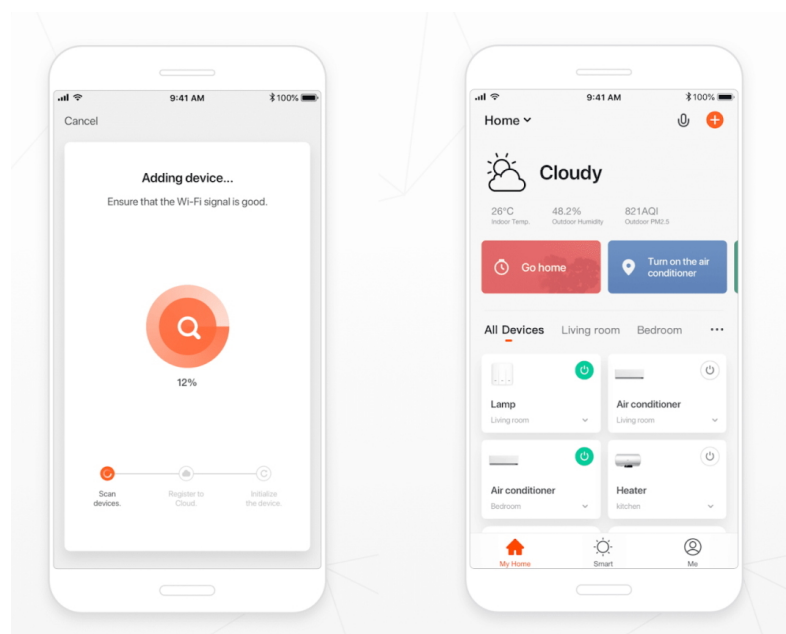

IMMAX NEO FINO NEW 80CM 60W ČERNÉ

Cena celkem:	5 674 Kč (bez DPH: 4 689 Kč)
Běžná cena:	6 241 Kč
Ušetříte:	567 Kč
Kód zboží:	OSVIMM1278
Part No.:	07215L
Záruka:	36 měs.
Stav:	Nové zboží

Popis

Estetické osvětlení se Smart funkcemi - IMMAX NEO FINO

Kruhové LED svítidlo IMMAX NEO FINO, které představuje stylové osvětlení do jídelny nebo obývacího pokoje.

Vylepšený závěsný systém umožňuje variabilní zavěšení kruhu a vytvořit klidně osvětlení stropní. Díky konstrukci směřuje tok světla dolů a nedochází k nechtěnému oslnění. Disponuje **změnou teploty bílého světla** nebo **funkcí stmívání**, takže se jednoduše přizpůsobí požadavkům vaší domácnosti a vytvoří požadovanou atmosféru. Samozřejmostí je **dálkový ovladač** pro snadné nastavení a kontrolu. Vzdálenou správu umožňuje také mobilní **aplikace Immax NEO PRO**. **Osvětlení IMMAX NEO FINO** je kompatibilní s operačním systémem Android, iOS, hlasovými asistenty Amazon Alexa, Google Assistant a dalšími platformami.

IMMAX NEO FINO NEW 80 cm 60 W černé

Designové LED závěsné stropní svítidlo ideální např. pro osvětlení jídelního stolu. Svítidlo lze propojit s chytrou bránou **IMMAX NEO** a ovládat tak celou síť domácích světelných zdrojů skrze dálkový ovladač či aplikaci v mobilním telefonu. Dálkový ovladač **Zigbee 3.0** je součástí balení. Systém je **kompatibilní s iOS, Android, Amazon Alexa, Apple Siri, Google Assistant, Tuya, Philips HUE či Somfy.**