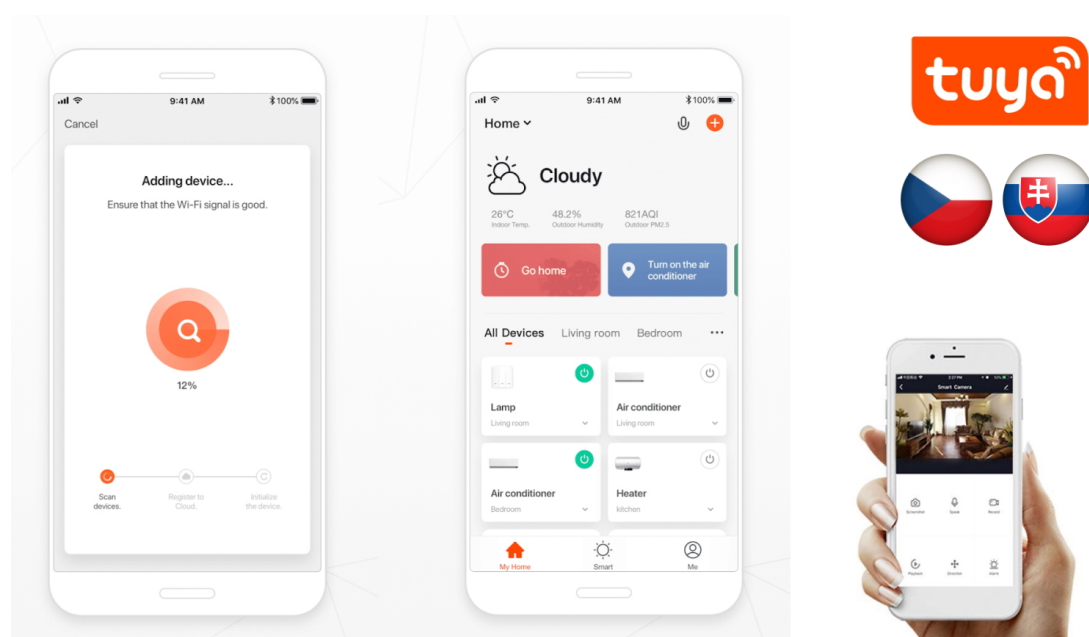

## Estetické osvětlení se Smart funkcemi - IMMAX NEO FINO

**Kruhové LED svítidlo IMMAX NEO FINO**, které představuje stylové osvětlení do jídelny nebo obývacího pokoje.

**Vylepšený závěsný systém** umožňuje variabilní zavěšení kruhu a vytvořit klidně osvětlení stropní. Díky konstrukci směřuje tok světla dolů a nedochází k nechtěnému oslnění. Disponuje **změnou teploty bílého světla** nebo **funkcí stmívání**, takže se jednoduše přizpůsobí požadavkům vaší domácnosti a vytvoří požadovanou atmosféru. Samozřejmostí je **dálkový ovladač** pro snadné nastavení a kontrolu. Vzdálenou správu umožňuje také mobilní **aplikace Immax NEO PRO**. **Osvětlení IMMAX NEO FINO** je kompatibilní s operačním systémem Android, iOS, hlasovými asistenty Amazon Alexa, Google Assistant a dalšími platformami.

### IMMAX NEO FINO NEW 80 cm 60 W černé

Designové LED závěsné stropní svítidlo ideální např. pro osvětlení jídelního stolu. Svítidlo lze propojit s chytrou bránou **IMMAX NEO** a ovládat tak celou síť domácích světelných zdrojů skrze dálkový ovladač či aplikaci v mobilním telefonu. Dálkový ovladač **Zigbee 3.0** je součástí balení. Systém je **kompatibilní s iOS, Android, Amazon Alexa, Apple Siri, Google Assistant, Tuya, Philips HUE či Somfy.**