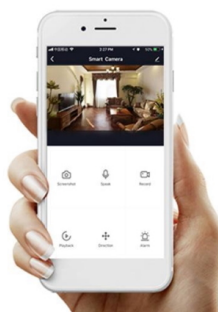

Kruhové LED svítidlo IMMAX NEO FINO, které představuje stylové osvětlení do jídelny nebo obývacího pokoje.

Vylepšený závěsný systém umožňuje variabilní zavěšení kruhu a vytvořit klidně osvětlení stropní. Díky konstrukci směřuje tok světla dolů a nedochází k nechtěnému oslnění. Disponuje **změnou teploty bílého světla** nebo **funkcí stmívání**, takže se jednoduše přizpůsobí požadavkům vaší domácnosti a vytvoří požadovanou atmosféru. Samozřejmostí je **dálkový ovladač** pro snadné nastavení a kontrolu. Vzdálenou správu umožňuje také mobilní **aplikace Immax NEO PRO**. **Osvětlení IMMAX NEO FINO** je kompatibilní s operačním systémem Android, iOS, hlasovými asistenty Amazon Alexa, Google Assistant a dalšími platformami.

IMMAX NEO FINO NEW 80 cm 60 W černé

Designové LED závěsné stropní svítidlo ideální např. pro osvětlení jídelního stolu. Svítidlo lze propojit s chytrou bránou **IMMAX NEO** a ovládat tak celou síť domácích světelných zdrojů skrze dálkový ovladač či aplikaci v mobilním telefonu. Dálkový ovladač **Zigbee 3.0** je součástí balení. Systém je **kompatibilní s iOS, Android, Amazon Alexa, Apple Siri, Google Assistant, Tuya, Philips HUE či Somfy.**