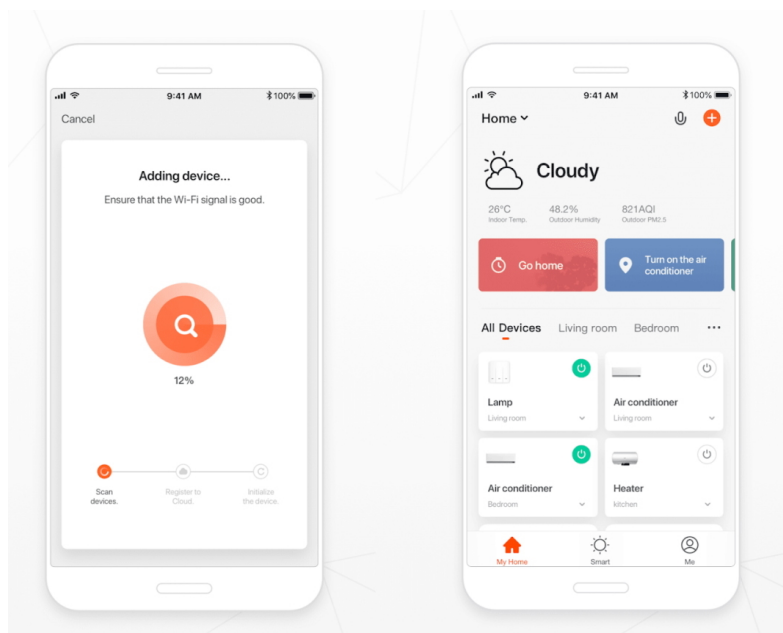

IMMAX NEO FINO NEW 80CM 60W ČERNÉ

Cena celkem:	6 201 Kč (bez DPH: 5 125 Kč)
Běžná cena:	6 821 Kč
Ušetříte:	620 Kč
Kód zboží:	OSVIMM1278
Part No.:	07215L
Záruka:	36 měs.
Stav:	Nové zboží

Popis

IMMAX NEO FINO NEW 80 cm 60 W černé

Designové LED závěsné stropní svítidlo ideální např. pro osvětlení jídelního stolu. Svítidlo lze propojit s chytrou bránou **IMMAX NEO** a ovládat tak celou síť domácích světelných zdrojů skrze dálkový ovladač či aplikaci v mobilním telefonu. Dálkový ovladač **Zigbee 3.0** je součástí balení. Systém je **kompatibilní s iOS, Android, Amazon Alexa, Apple Siri, Google Assistant, Tuya, Philips HUE či Somfy.**

ZÁKLADNÍ SPECIFIKACE

Příkon: 60 W

Světelný tok: 4200 lm

Barevná teplota: 2700-6500 K

Index podání barev: <86

Stmívání: ano

Minimální životnost: 50 000 hodin

Materiál: kov + plast

Vstupní napětí: AC 220-230 V

Rozměry: 800 × 800 mm

Délka závěsu: max. 1500 mm

Barva: černá

Energetická třída (EEI): G

TuyaSmart:

[Aplikace pro Android](#)

[Aplikace pro iOS](#)
