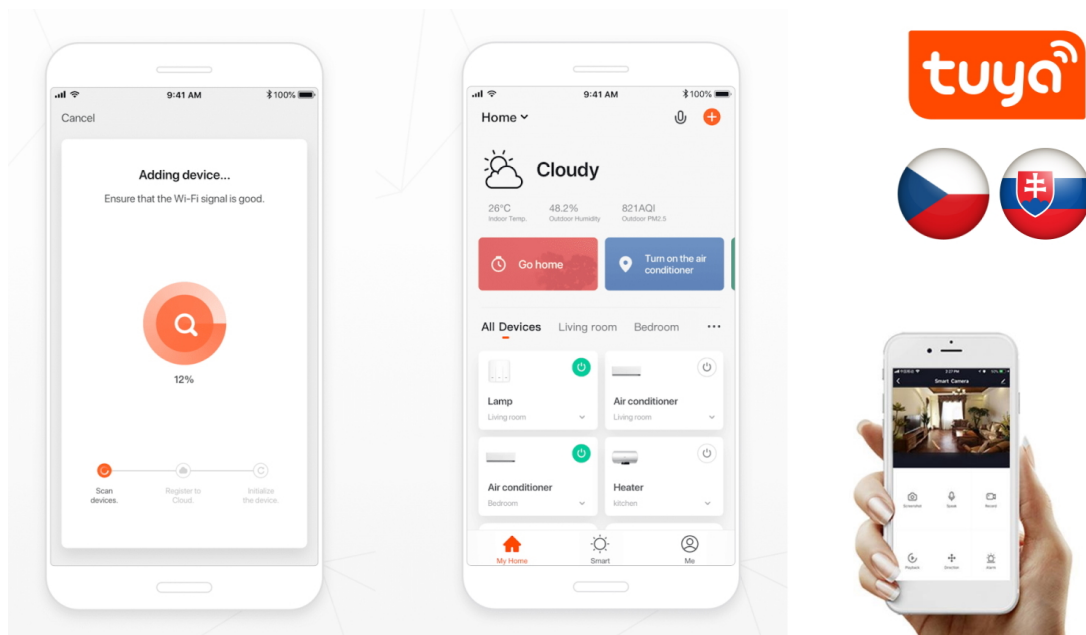

Navíc svítí směrem dolů, díky čemuž nedochází k nežádoucímu oslnění. Svítidla lze propojit s chytrou bránou **IMMAX NEO** a ovládat tak celou síť domácích světelných zdrojů skrze dálkový ovladač či aplikaci v mobilním telefonu. Dálkový ovladač **Zigbee 3.0** je součástí balení. Systém je **kompatibilní s iOS, Android, Amazon Alexa, Apple Siri, Google Assistant, Tuya, Philips HUE či Somfy.**