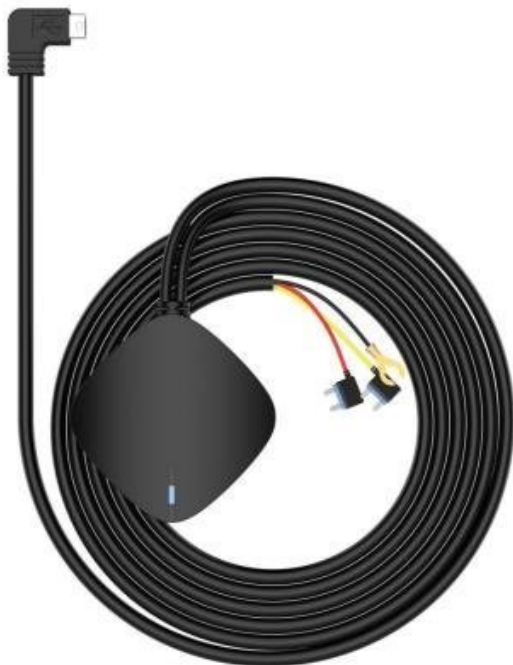

## CEL-TEC POWERBOX V2

Cena celkem:	<b>654 Kč</b> <b>(bez DPH: 540 Kč)</b>
Běžná cena:	<b>719 Kč</b>
Ušetříte:	<b>65 Kč</b>
Kód zboží:	KAMCT00126
Part No.:	2110-052
Záruka:	24 měs.
Stav:	Nové zboží

### Cel-Tec PowerBox v2

Skrytý zdroj slouží k **napájení autokamery Cel-Tec** přes pojistkovou skříň. Umožňuje tak provoz **aktivního parkovacího režimu** (automatické spuštění záznamu při otřesu) i v momentě, kdy je motor automobilu vypnutý. Vstupní napětí je **8,5-28 V**, výstupní napětí **5 V** a výstupní proud až 2,5 A. K dispozici je také **ochrana proti vybití autobaterie** nastavitelná ve třech stupních (12,1 V/ 11,8 V/ 11,3 V); pokud napětí baterie klesne pod danou hodnotu, napájení se vypne.

### ZÁKLADNÍ SPECIFIKACE

**Vstup:** 8,5-28 V DC

**Výstup:**  
mini USB: 5 V/ 2,5 A

**Výstupní proud:** max. 2,5 A

**Výkon:** 12,5 W

**Délka kabelu:**  
ke kameře: 90 cm  
k pojistkám: 240 cm  
celkem: 330 cm

**Barva:** černá

**Kompatibilita:** Cel-Tec K4 Dual GPS, K5 Triple, M12 Exclusive a další (není kompatibilní s Cel-Tec M7)