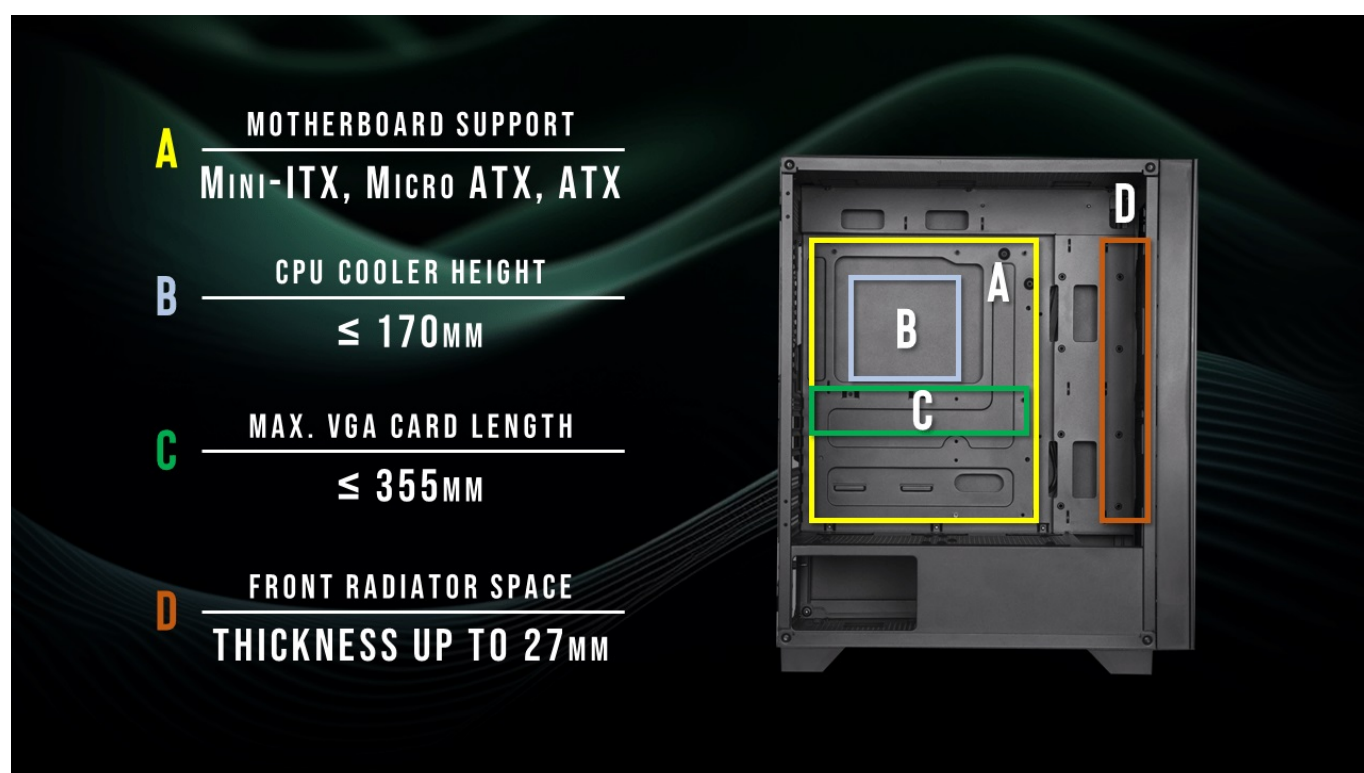

### BitFenix Flow - malá, ale prostorná herní skříň

Počítačová skříň **BitFenix Flow** vám poslouží pro stavbu prostorově úsporného PC systému. Díky **formátu skříňe Middle Tower** nezabere příliš mnoho místa a současně poskytne dostatek prostoru pro uložení všech komponent. Konstrukce se vyznačuje **průhlednou bočnicí s poloprůhledným perforovaným čelem**, což zajišťuje stylový vzhled a také vylepšené chlazení.

### BitFenix Flow

Kvalitní počítačová skříň formátu **Middle Tower** nabízí **čtyři 2,5" a dvě 3,5"** pozice pro SSD a pevné disky. Skříň je vybavena **průhlednou bočnicí a poloprůhledným čelem s perforací** pro optimální proudění vzduchu. Předinstalovány jsou **čtyři 120mm ventilátory** s FRGB podsvícením. Na horním panelu se nachází **dva porty USB 3.0**, jeden port USB 2.0, sluchátkový výstup a audio vstup pro mikrofon. Ve skříni je dostatek prostoru pro chladič CPU do výšky až 170 mm a grafickou kartu o délce až 355 mm. Důmyslné řešení umožňuje pohodlné umístění **až 360 mm dlouhého výměníku** vodního chlazení na přední straně. Potěší také přítomnost **prachových filtrů**. Skříň je dodávána **bez zdroje**.

## **ZÁKLADNÍ SPECIFIKACE**

**Provedení skříně:** Middle Tower

**Interní pozice:** 4 × 2,5", 1 × 3,5"/ 1 × 2,5", 1 × 3,5"

**Kompatibilita základní desky:** ATX, Micro ATX, Mini-ITX

**Zdroj:** bez zdroje

**Konektory na horním panelu:** 2 × USB 3.0, 1 × USB 2.0, 1 × výstup pro sluchátka, 1 × vstup mikrofonu

**Rozměry:** 460 × 438 × 210 mm

**Barva:** černá