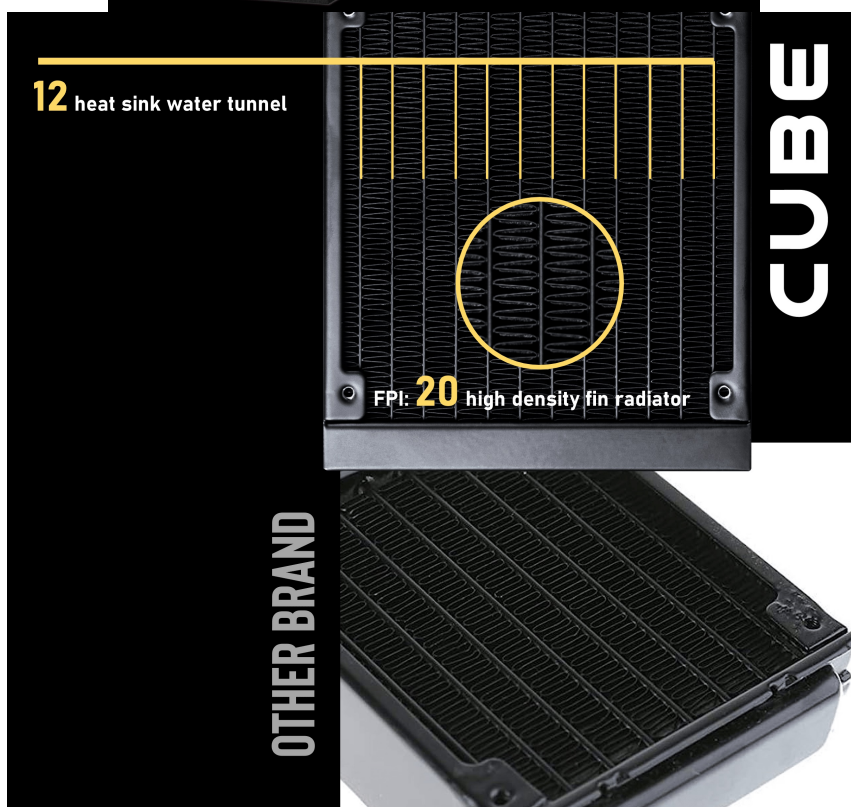

Popis

BitFenix Cube 360 - objevte sílu chlazení kapalinou

Vodní chladič **BitFenix Cube 360** udrží váš PC systém v chodu i v extrémních provozních podmínkách. Vyznačuje se **průhledným designem vodního bloku**, díky čemuž můžete snadno kontrolovat jeho správnou činnost. Dále je osazen **ARGB ventilátorem**, který dosahuje mimořádně tichého provozu.

Díky speciálně navržené konstrukci dosahuje optimálního tlaku vzduchu a pomáhá udržovat správnou teplotu. **Pokročilá mikrokanálová konstrukce chladiče BitFenix Cube 360** podporuje efektivní distribuci chladicí kapaliny, díky čemuž

dochází k perfektnímu přenosu tepla a dlouhotrvajícímu chodu.

Samotná pumpa je navržena tak, aby si poradila s výkonem nejnovějších procesorů. Chladič **BitFenix Cube 360** při zachování standardní tloušťky navyšuje velikost chladicích žebber. Díky tomu obsahuje **12 trubic pro lepší odvod tepla**.